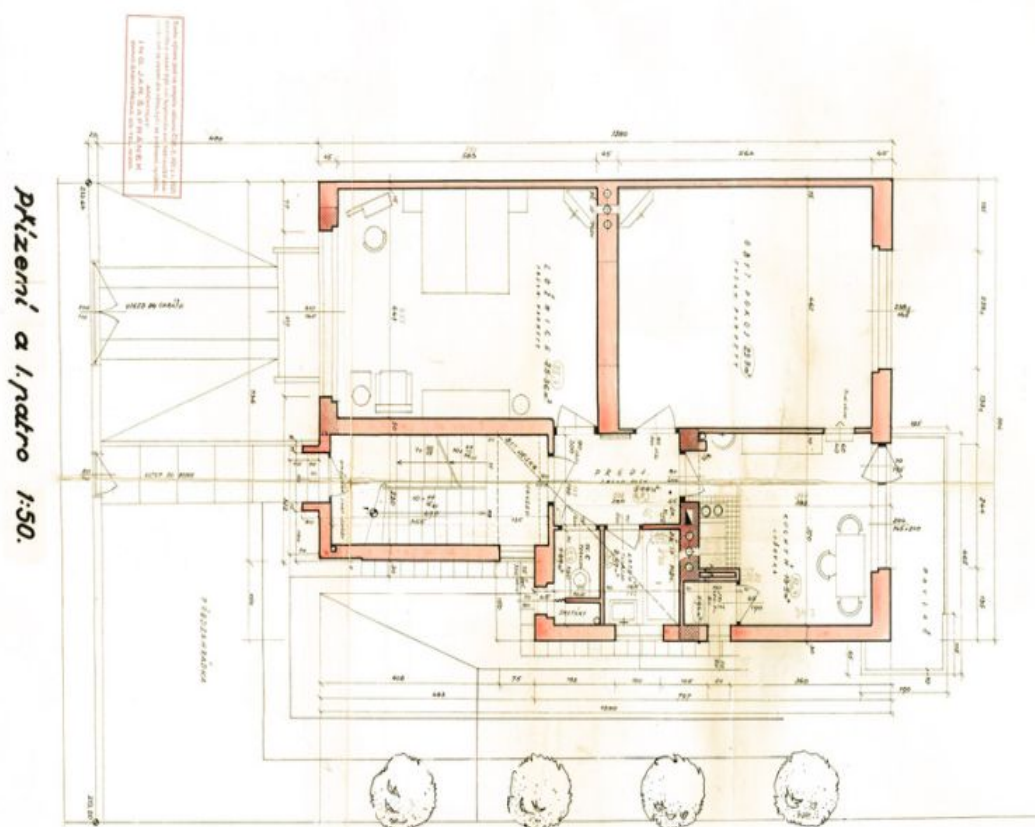

Rodinný dom 6 izbový

305 m², Brno, Žabovřesky, Zeleného

Predané