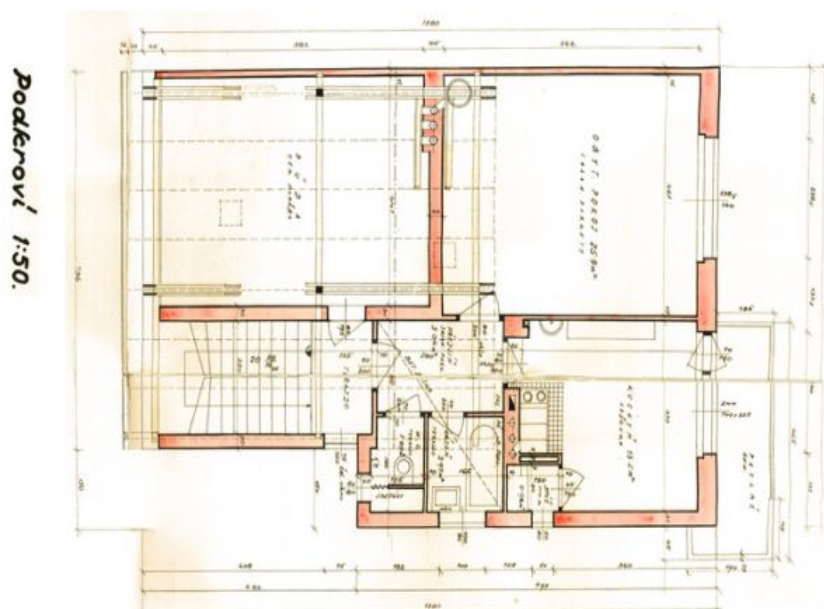

Rodinný dom 6 izbový

305 m², Brno, Žabovřesky, Zeleného

Predané