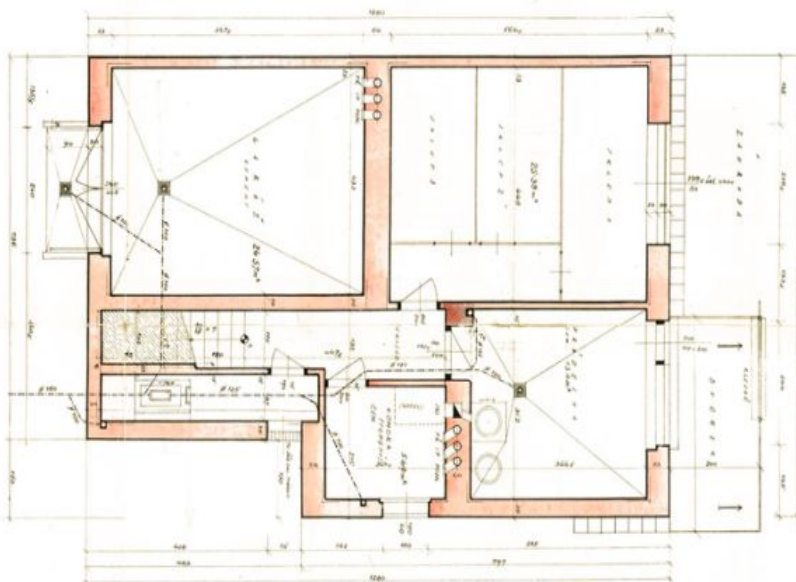

Rodinný dom 6 izbový

305 m², Brno, Žabovřesky, Zeleného

Predané

Souterrain 1:50.