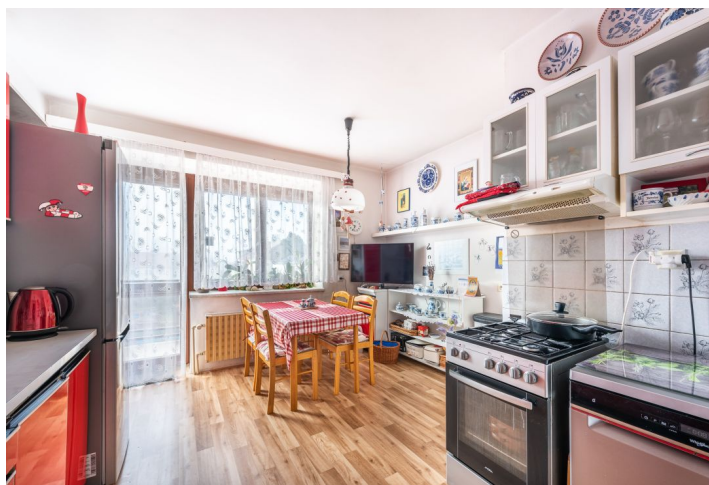

Rodinný dom 6 izbový

305 m², Brno, Žabovřesky, Zeleného

Predané