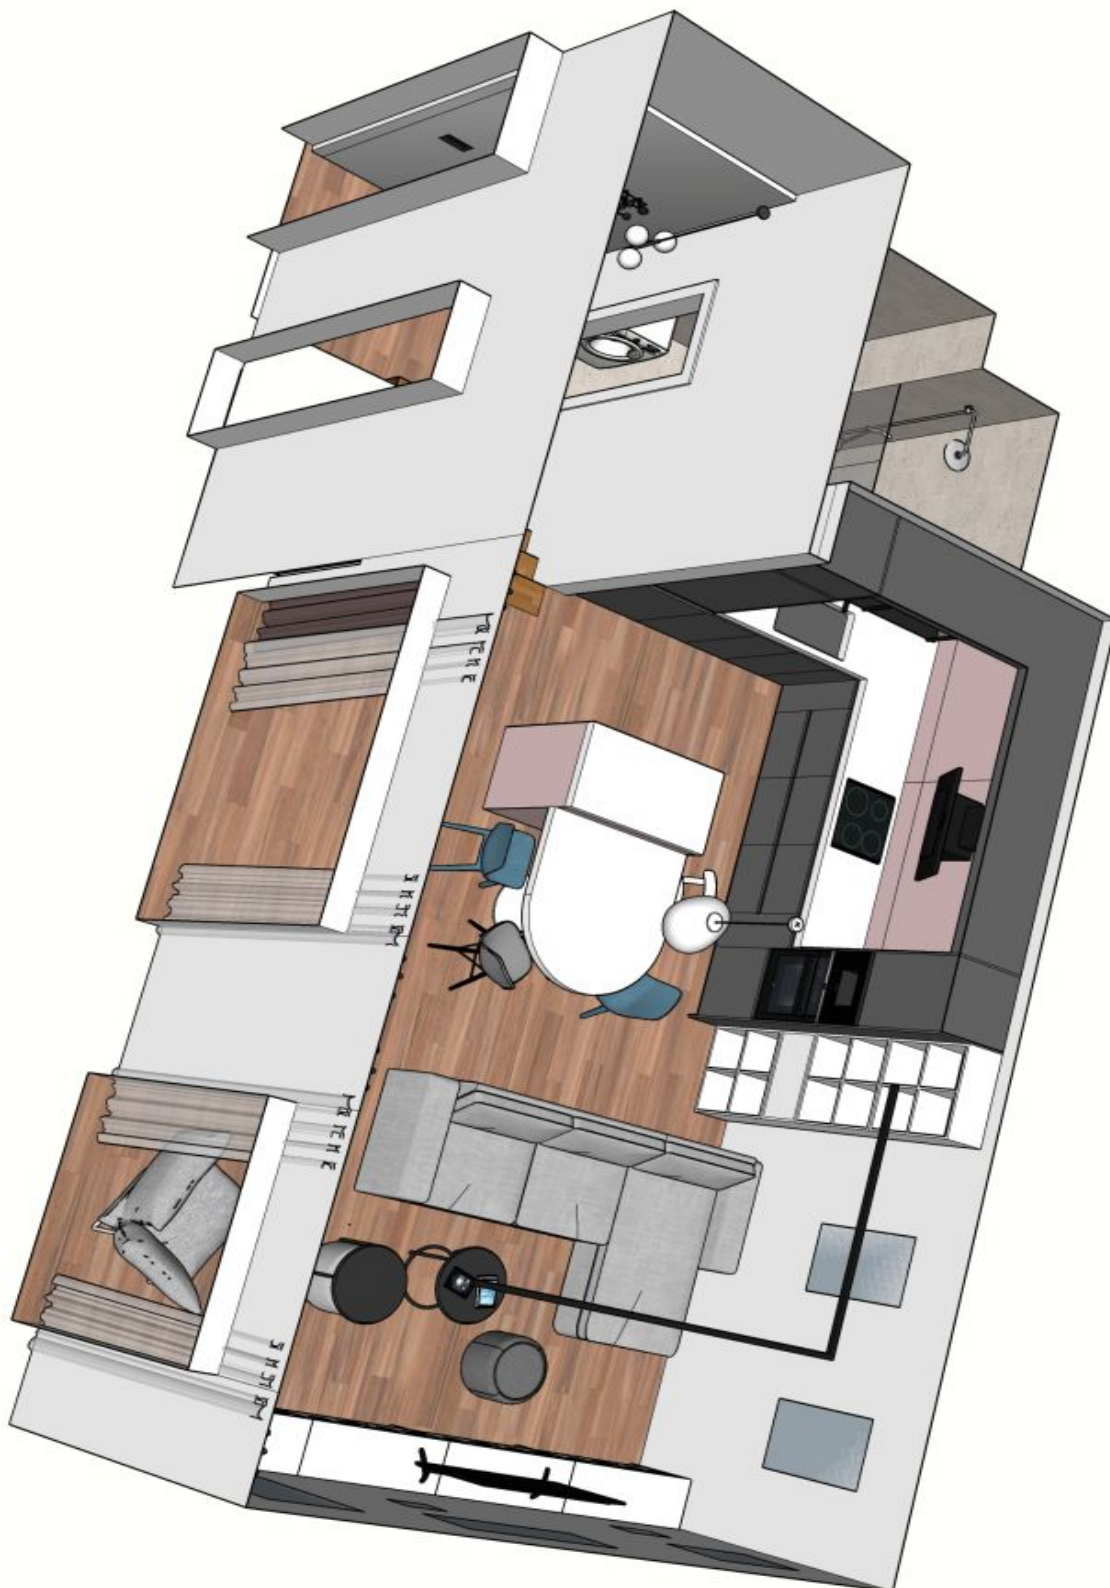

Byt 3+kk

90.7 m², Praha 5, Smíchov, Na Čechelčice

Predané