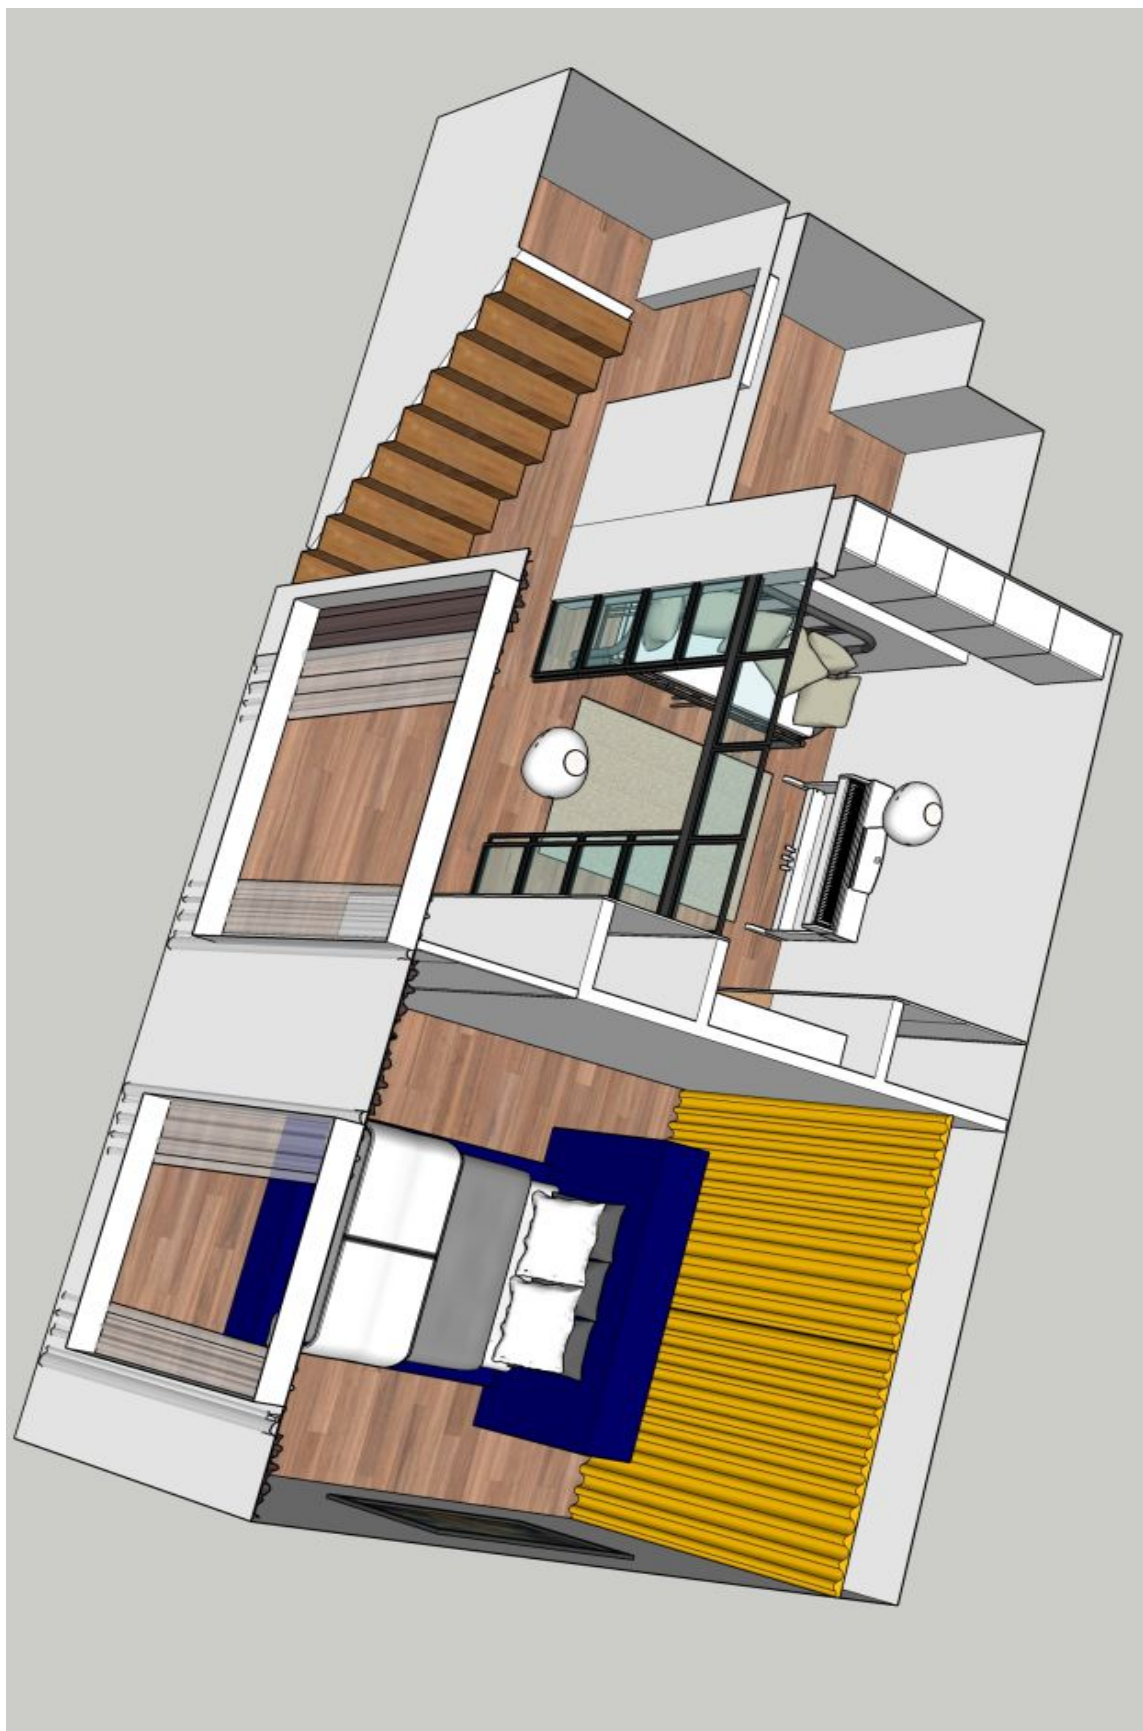

Štýlový mezonetový byt kompletne orientovaný na juh do vnútrobloku je umiestnený v 1. a 2. podlaží zrekonštruovaného pavlačového bytového domu neďaleko smíchovskej pešej zóny Anjel a parku Sacré Coeur.

Vstupnú úroveň tvorí predsieň a kúpeľňa, pár schodov nahor vedie do obývacej izby s kuchyňou a jedálňou, v spodnej úrovni bytu je umiestnená spálňa a pracovňa. Priestor pod schodiskom vytvára **úložný priestor**.

Byt bol zrekonštruovaný v r. **2020**. Drevené eurookná majú dvojsklá, dvere sú **bezfalcové** značky **Griff werk** s výškou 2,6 m, podlahy **dubové**. V celom byte je teplovodné **podlahové vykurovanie** (zdrojom tepla domová plynová kotolňa). Kuchynská linka je vybavená vstavanými spotrebičmi Electrolux a Whirlpool.

Predané

Byt 3+kk

90.7 m², Praha 5, Smíchov, Na Čecheličce

Predané

Byt 3+kk

90.7 m², Praha 5, Smíchov, Na Čechelčice

Predané