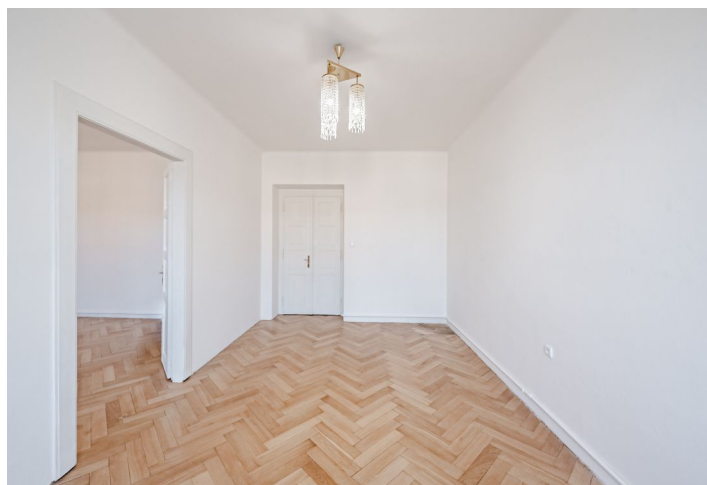

Byt 3 izbový

82 m², Praha 10, Vršovice, Moskevská

Predané