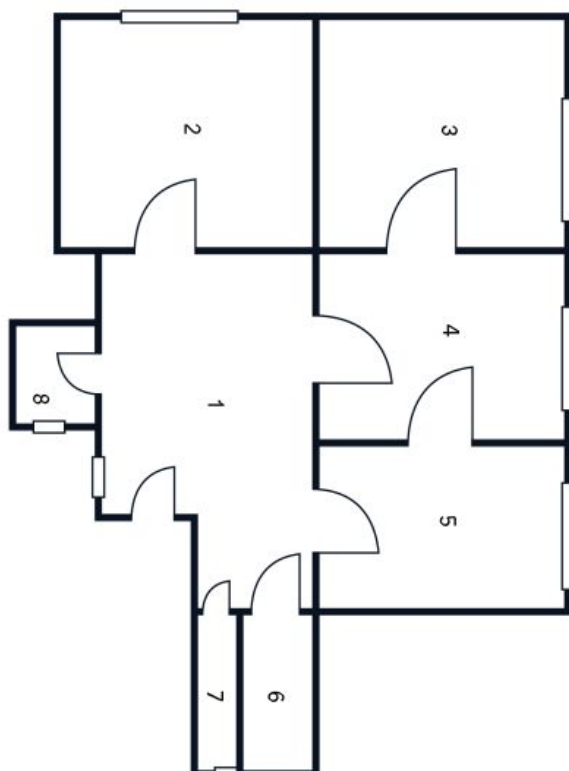

Priestranný byt na kompletnú rekonštrukciu v 3. podlaží dobre udržiavaného bytového domu stojaceho v pokojnej jednosmernej ulici neďaleko stanice metra Flora a námestia Jiřího z Poděbrad.

Súčasnú dispozíciu, ktorú je možné v rámci rekonštrukcie ľahko zmeniť, tvoria 3 izby, kuchyňa, priestraná kúpeľňa, samostatná toaleta, komora a veľká vstupná hala. Výhľad z okien vedie do **tichého vnútrobloku s vysokými stromami**.

Interiér je určený na kompletnú rekonštrukciu. V 3 izbách sú **pekné pôvodné parkety** vhodné na renováciu, pôvodné sú tiež interiérové dvere. Do bytu je zavedený plyn (na vykurovanie aj varenie). K bytu patria **2 pivničné kóje**. Dom je v dobrom stave, má **výťah**, novo opravenú fasádu a bezpečnostné vchodové dvere.

Podlahová plocha 99 m² (vrátane pivnice).

* Size of the unit according to the Housing Act.
The area consists of the sum total of the internal area of every room.

**Byt 3+1**99 m², Praha 3, Žižkov, Baranova**Predané**

- 1 Hala
- 2 Kuchyň
- 3 Pokoj 1
- 4 Pokoj 2
- 5 Pokoj 3
- 6 Koupelna
- 7 Špiž
- 8 WC

Plánek je pouze ilustrativní, proporce místností nemusí odpovídat.