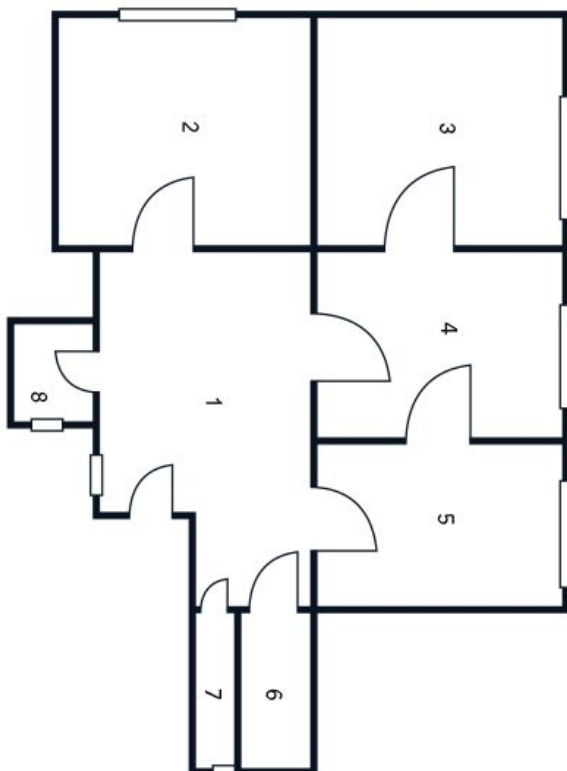

Súčasnú dispozíciu, ktorú je možné v rámci rekonštrukcie ľahko zmeniť, tvoria 3 izby, kuchyňa, priestranná kúpeľňa, samostatná toaleta, komora a veľká vstupná hala. Výhľad z okien vedie do **tichého vnútrobloku s vysokými stromami**.

Interiér je určený na kompletnú rekonštrukciu. V 3 izbách sú **pekné pôvodné parkety** vhodné na renováciu, pôvodné sú tiež interiérové dvere. Do bytu je zavedený plyn (na vykurovanie aj varenie). K bytu patria **2 pivničné kóje**. Dom je v dobrom stave, má **výťah**, novo opravenú fasádu a bezpečnostné vchodové dvere.

Podlahová plocha 99 m² (vrátane pivnice).

* Size of the unit according to the Housing Act.
The area consists of the sum total of the internal area of every room.

**Byt 3+1**99 m², Praha 3, Žižkov, Baranova**Predané**

- 1 Hala
- 2 Kuchyň
- 3 Pokoj 1
- 4 Pokoj 2
- 5 Pokoj 3
- 6 Koupelna
- 7 Špiž
- 8 WC

Plánek je pouze ilustrativní, proporce místností nemusí odpovídat.