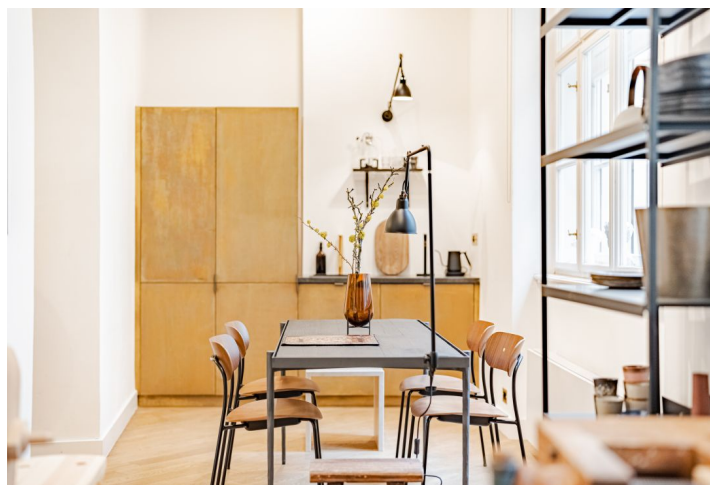

Byt Štúdio

65 m², Praha 1, Staré Město

614 805 €