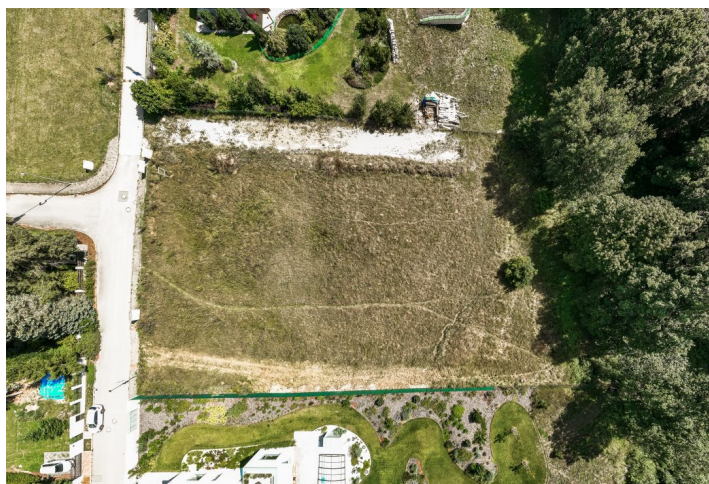

## Pozemok

2 088 m<sup>2</sup>, Kladno, Unhošť, Na Lukách**354 299 €**

Cena za m <sup>2</sup>	4 262 Kč
Celková plocha	2 088 m <sup>2</sup>
Typ pozemku	Bývanie
Referenčné číslo	101122

**Sľnečný pozemok o výmere 2 088 m<sup>2</sup> priamo pri lese, vo vilovej zástavbe medzi mestom Unhošť a obcou Malé Kyšice. Príjemne pokojné miesto leží pri prírodnom parku Povodí Kačáku a CHKO Křivoklátsko neďaleko západného okraja Prahy, ktorá je ľahko dostupná po diaľnici D6.**

Pozemok je vhodný na výstavbu rodinného domu, **inžinierske siete** sú na hranici pozemku. Pozemok s **južnou orientáciou** je mierne svahovitý, prístup k nemu vedie po asfaltovej osvetlenej komunikácii s chodníkom. Poloha priamo pri lese zaručuje budúcim obyvateľom **súkromie** v dome aj na záhrade.

Pokojná lokalita na hranici **CHKO Křivoklátsko** umožňuje rýchly dosah prírody, ale aj všetkých potrebných služieb. Centrum Unhošti so štátnou i súkromnou materskou a základnou školou, ZUŠ, športoviskami, obchodmi, reštauráciami, kaviarňami i lekáorskymi službami je vzdialené asi 5 minút autom alebo necelých 10 minút autobusom z neďalekej zastávky, za 30 minút autom je možné dôjsť na letisko alebo sa napojiť na Pražský okruh. Krásnym zalesneným okolím vedú **turistické a cyklistické chodníky**.

Celková plocha 2 088 m<sup>2</sup>.