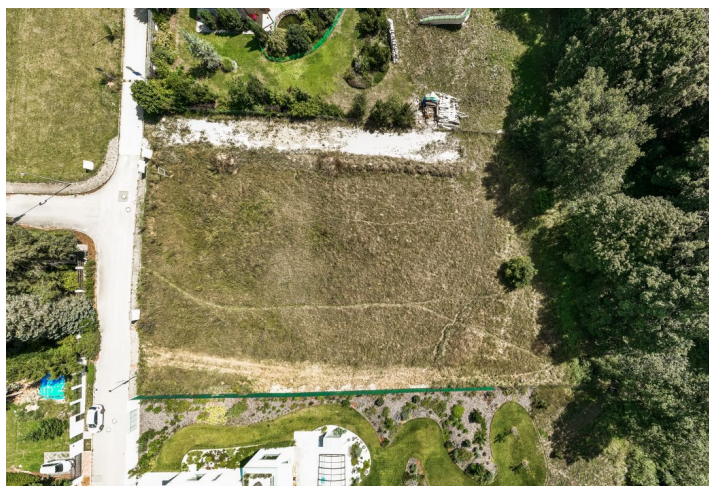

Pozemok

2 088 m², Kladno, Unhošť, Na Lukách

353 596 €