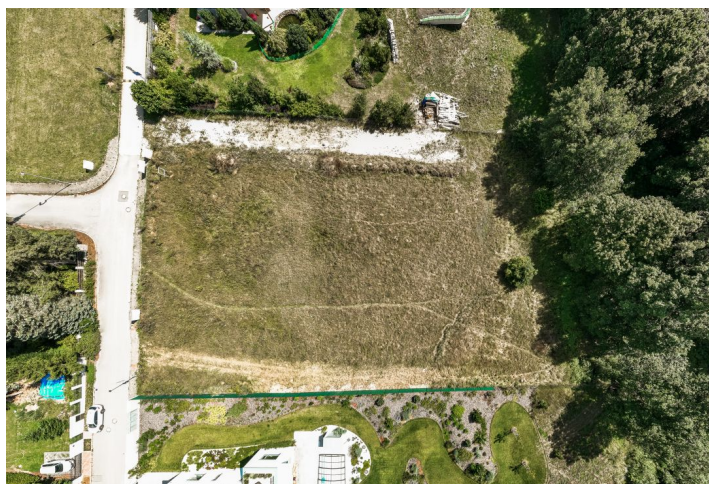

Pozemok

2 088 m², Kladno, Unhošť, Na Lukách

351 918 €

Pozemok

2 088 m², Kladno, Unhošť, Na Lukách

351 918 €

Cena za m ²	4 262 Kč
Celková plocha	2 088 m ²
Typ pozemku	Bývanie
Referenčné číslo	101122

Slniečny pozemok o výmere 2 088 m² priamo pri lese, vo vilovej zástavbe medzi mestom Unhošť a obcou Malé Kyšice. Príjemne pokojné miesto leží pri prírodnom parku Povodí Kačáku a CHKO Křivoklátsko neďaleko západného okraja Prahy, ktorá je ľahko dostupná po diaľnici D6.

Pozemok je vhodný na výstavbu rodinného domu, **inžinierske siete** sú na hranici pozemku. Pozemok s **južnou orientáciou** je mierne svahovitý, prístup k nemu vedie po asfaltovej osvetlenej komunikácii s chodníkom. Poloha priamo pri lese zaručuje budúcim obyvateľom **súkromie** v dome aj na záhrade.

Pokojná lokalita na hranici **CHKO Křivoklátsko** umožňuje rýchly dosah prírody, ale aj všetkých potrebných služieb. Centrum Unhošti so štátnou i súkromnou materskou a základnou školou, ZUŠ, športoviskami, obchodmi, reštauráciami, kaviarňami i lekáorskými službami je vzdialené asi 5 minút autom alebo necelých 10 minút autobusom z neďalekej zastávky, za 30 minút autom je možné dôjsť na letisko alebo sa napojiť na Pražský okruh. Krásnym zalesneným okolím vedú **turistické a cyklistické chodníky**.

Celková plocha 2 088 m².