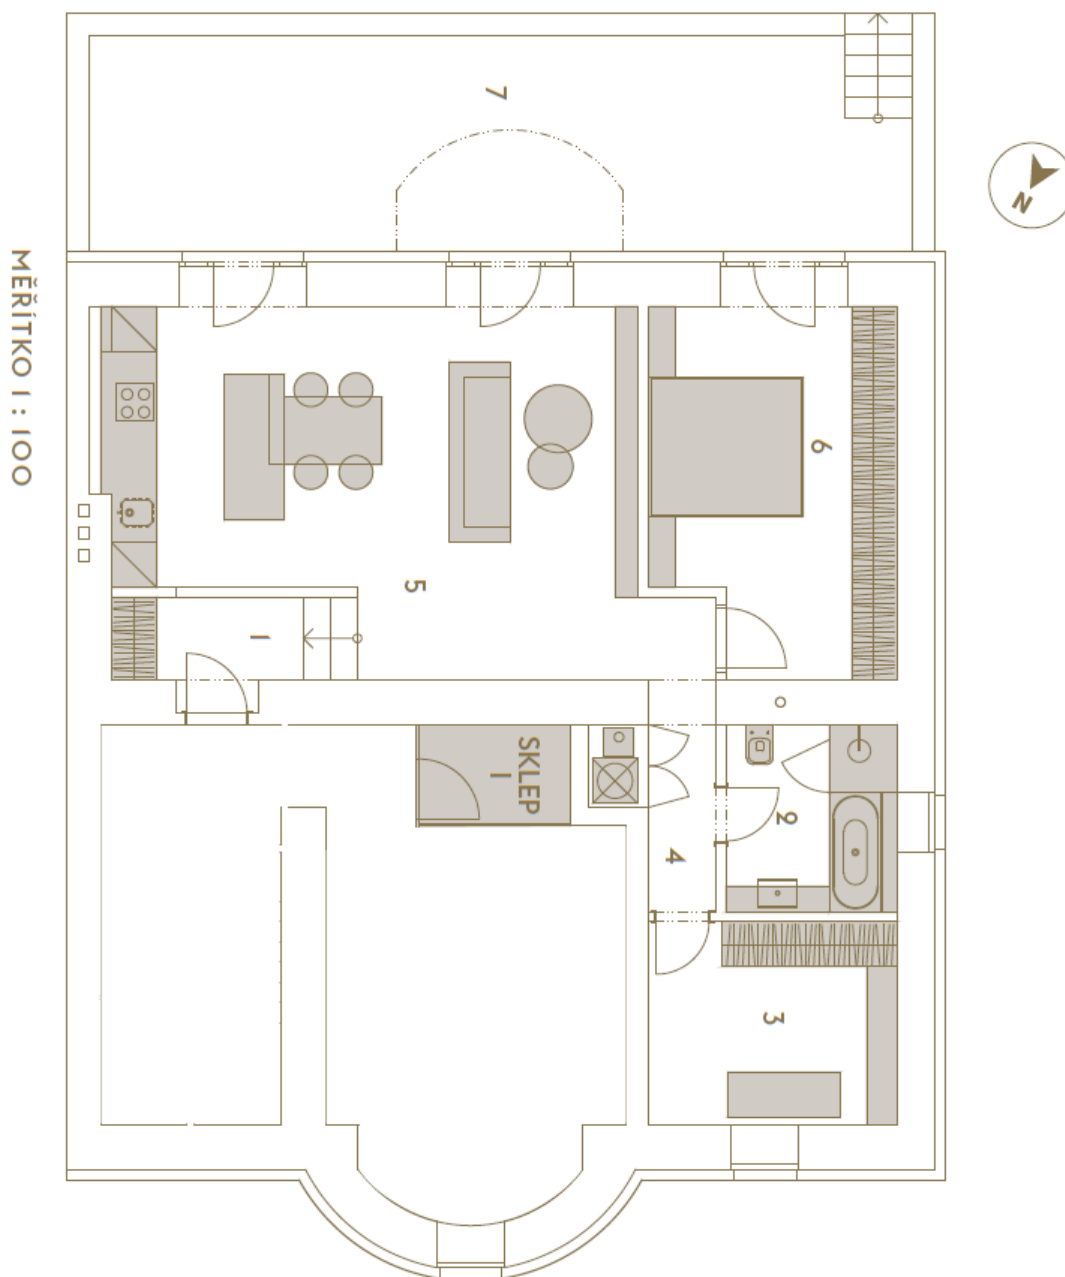

Byt 3+kk

76.9 m², Praha 6, Dejvice, Na Čihadle

Predané