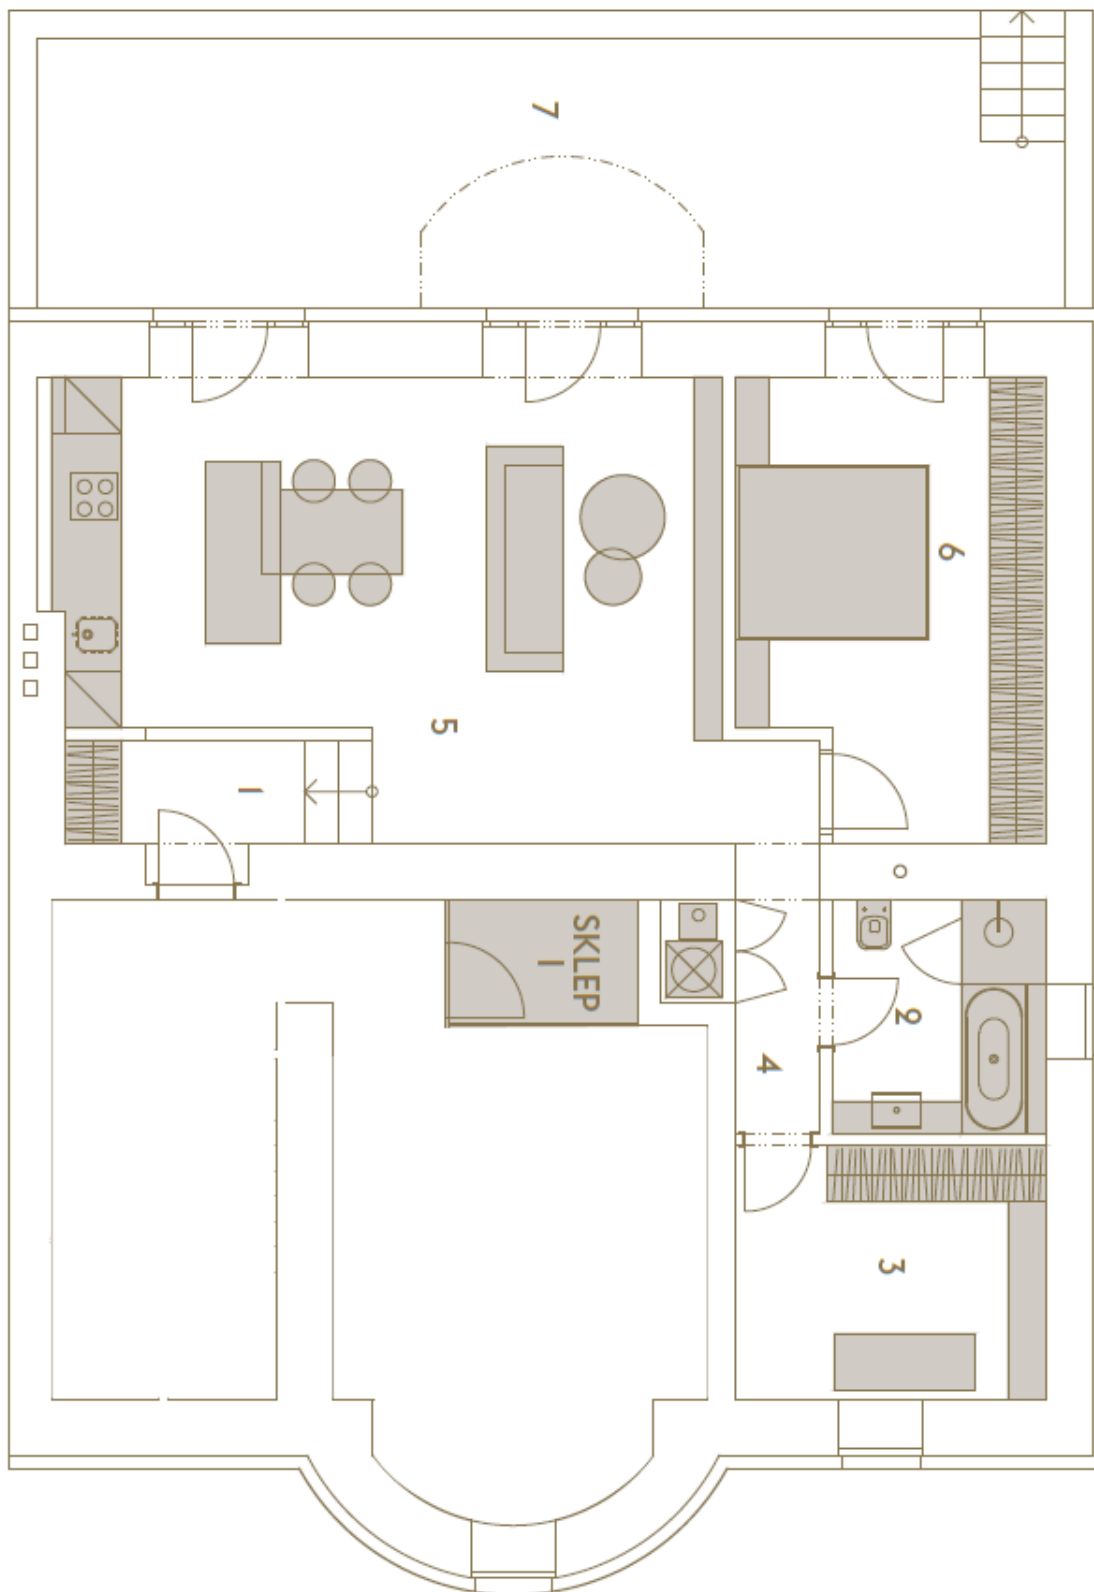

Byt 3-izbový

76.9 m², Praha 6, Dejvice, Na čihadle

Predané

MĚŘÍTKO 1 : 100