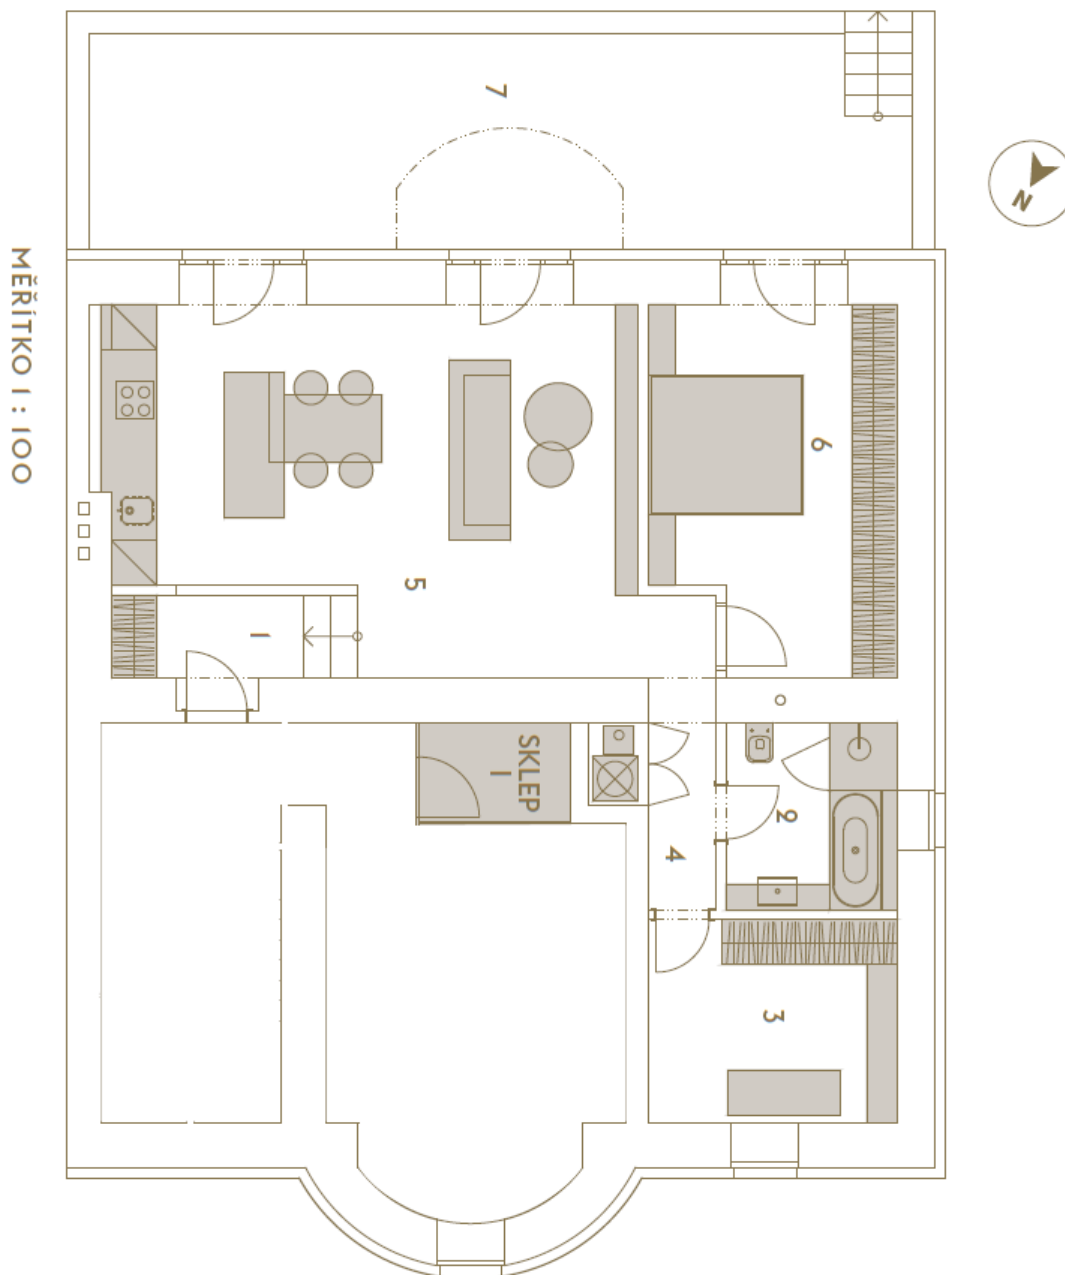

Byt 3 izbový

76.9 m², Praha 6, Dejvice, Na Čihadle

Predané