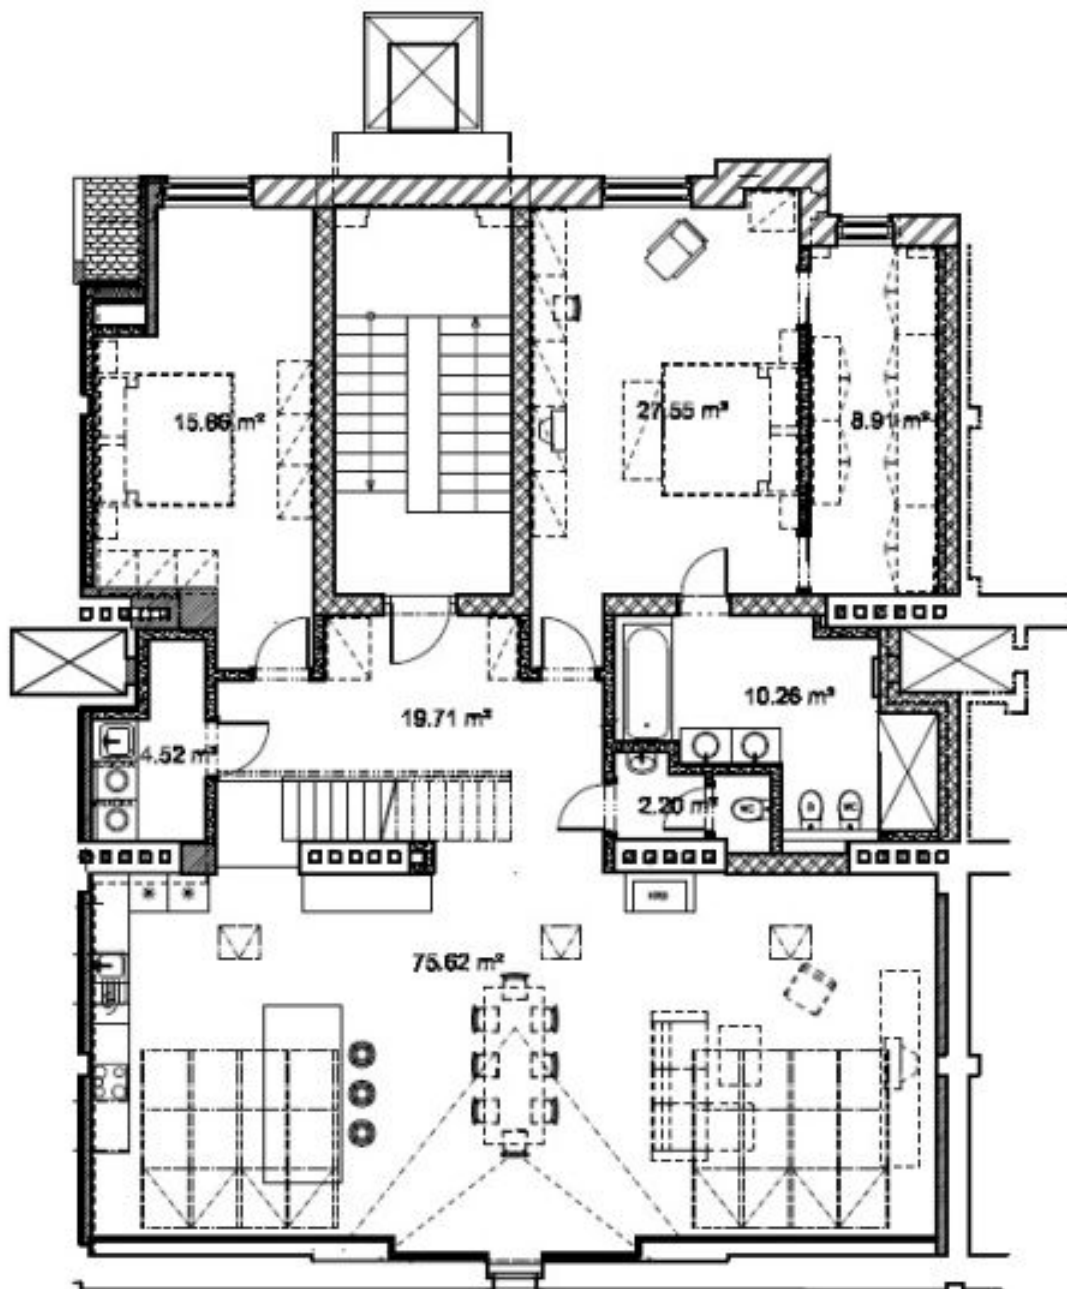

Byt má 4 spálne a 2 kúpeľne. Spodnú úroveň tvorí priestranná svetlá obývacia izba s krbom a ateliérovým oknami, plne vybavený kuchynský kút, hlavná spáľňa s en-suite kúpeľňou (vaňa, sprchovací kút, dve umývadlá, bidet, WC) a šatník, ďalšia spáľňa, technická komora, WC a vstupná chodba so vstavanými úložnými priestormi. Na poschodí je priestranná galéria s prístupom na terasu s vírivkou, dve spálne so vstupmi na terasu, jedna navyše so šatníkom a kúpeľňa (vaňa, sprchovací kút, WC, umývadlo).

* Area of the unit according to the Civil Code. The area consists of the sum total area of the entire unit bounded by perimeter walls.

Byt 5-izbový

222 m², Praha 7, Bubeneč, Čechova

Prenajaté

Čechova

6.NP

Byt 5-izbový

222 m², Praha 7, Bubeneč, Čechova

Prenajaté

Čechova

7.NP