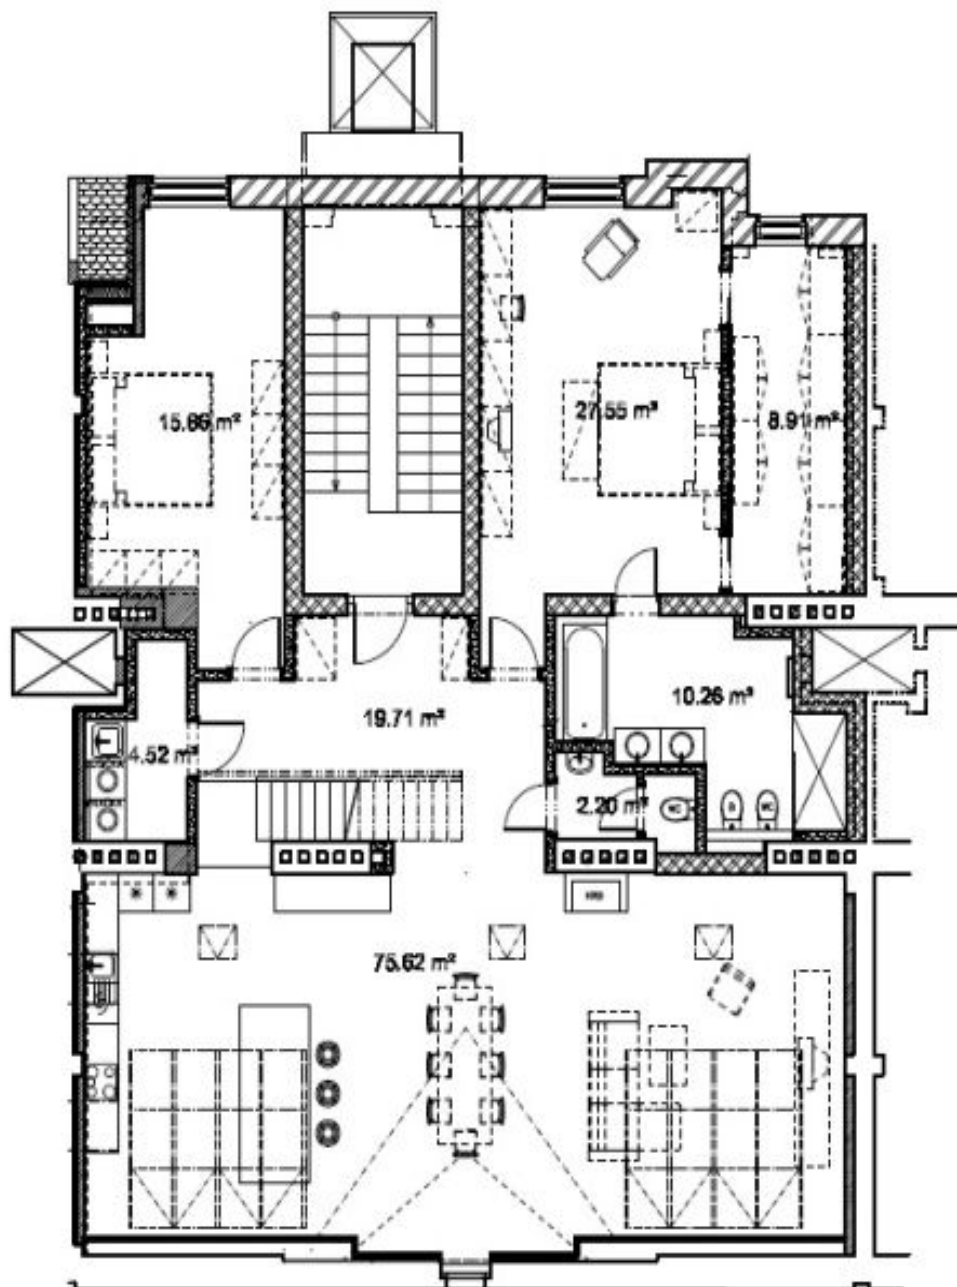

Byt má 4 spálne a 2 kúpeľne. Spodnú úroveň tvorí priestranná svetlá obývacia izba s krbom a ateliérovým oknami, plne vybavený kuchynský kút, hlavná spáľňa s en-suite kúpeľňou (vaňa, sprchovací kút, dve umývadlá, bidet, WC) a šatník, ďalšia spáľňa, technická komora, WC a vstupná chodba so vstavanými úložnými priestormi. Na poschodí je priestranná galéria s prístupom na terasu s vírivkou, dve spálne so vstupmi na terasu, jedna navyše so šatníkom a kúpeľňa (vaňa, sprchovací kút, WC, umývadlo).

* Area of the unit according to the Civil Code. The area consists of the sum total area of the entire unit bounded by perimeter walls.

Byt 5+kk

222 m², Praha 7, Bubeneč, Čechova

Prenajaté

Čechova

6.NP

Byt 5+kk

222 m², Praha 7, Bubeneč, Čechova

Prenajaté

Čechova

7.NP