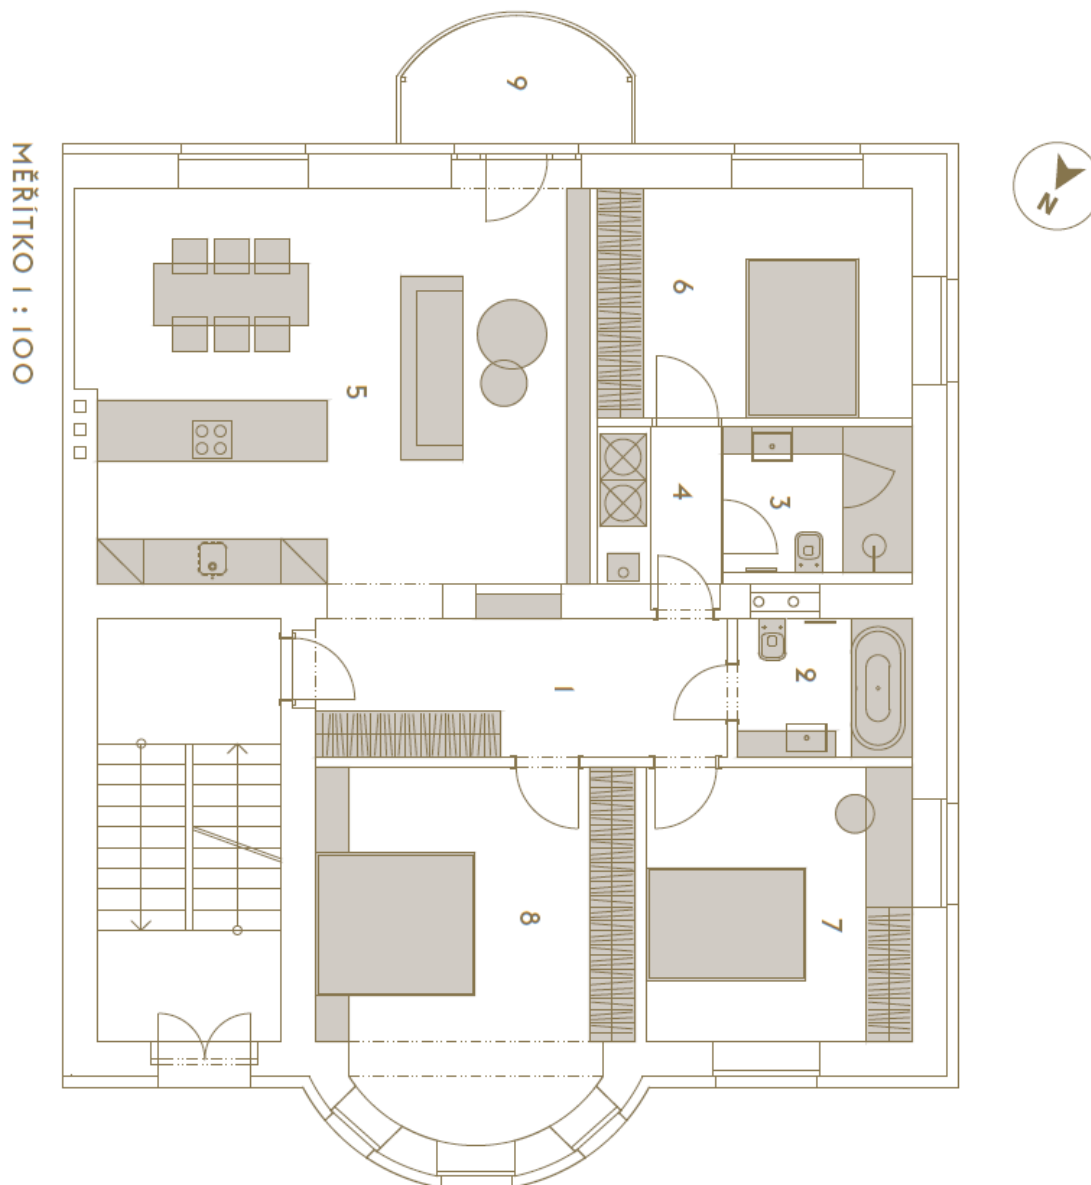

Byt 4+kk

108.2 m², Praha 6, Dejvice, Na Čihadle

Predané