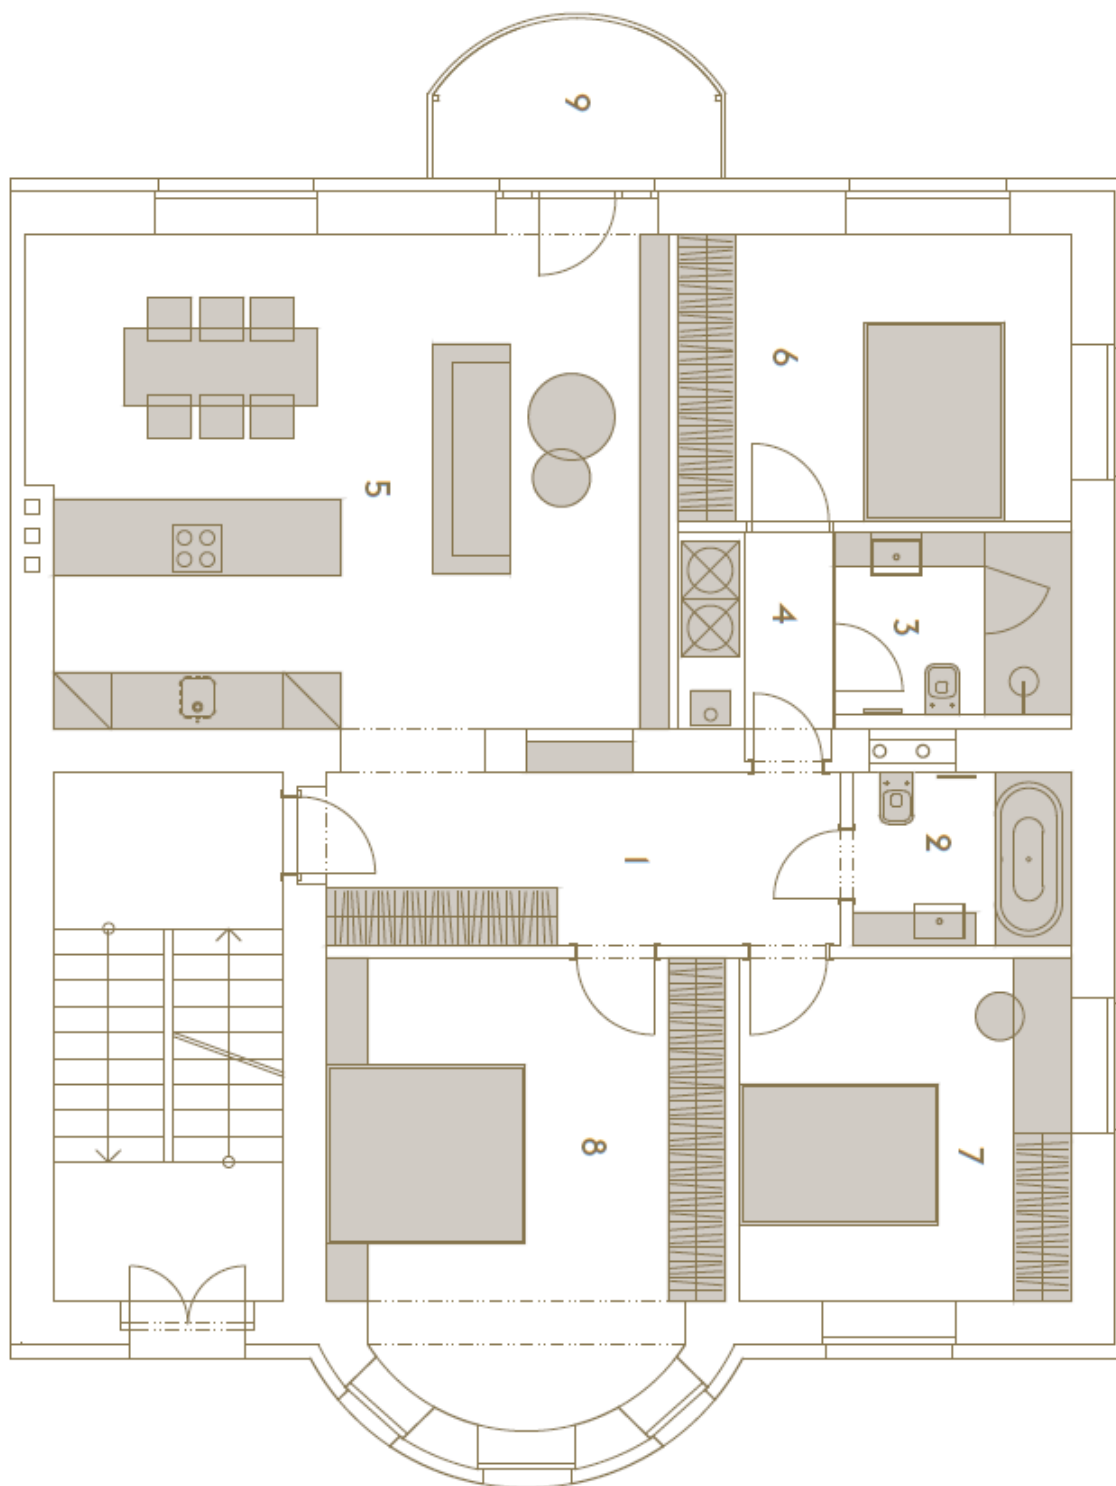

Byt 4-izbový

108.2 m², Praha 6, Dejvice, Na Čihadle

Predané

MĚŘÍTKO 1 : 100