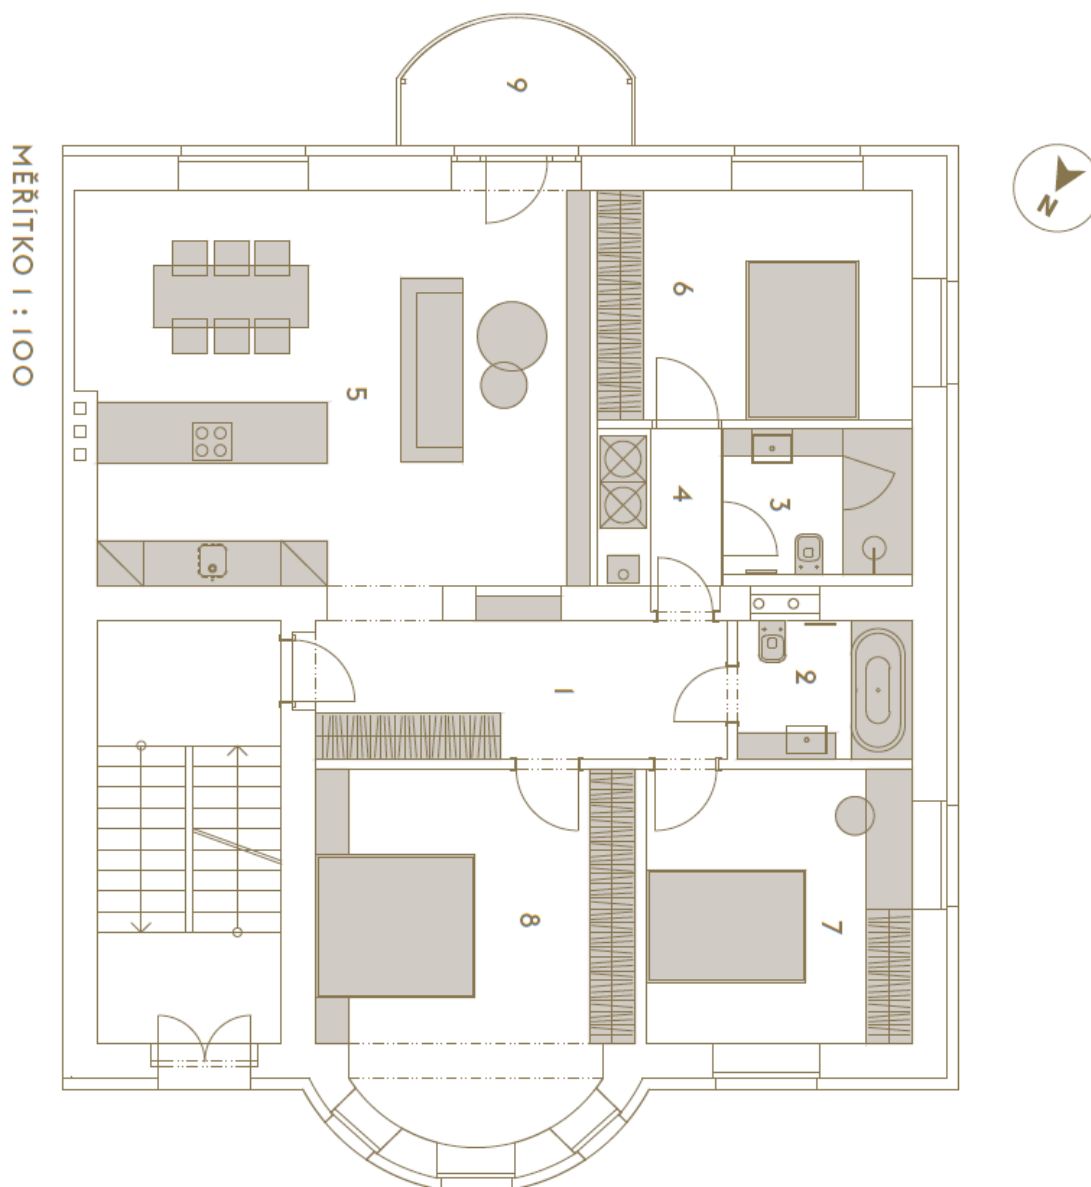

Byt 4+kk

108.2 m², Praha 6, Dejvice, Na Čihadle

Predané