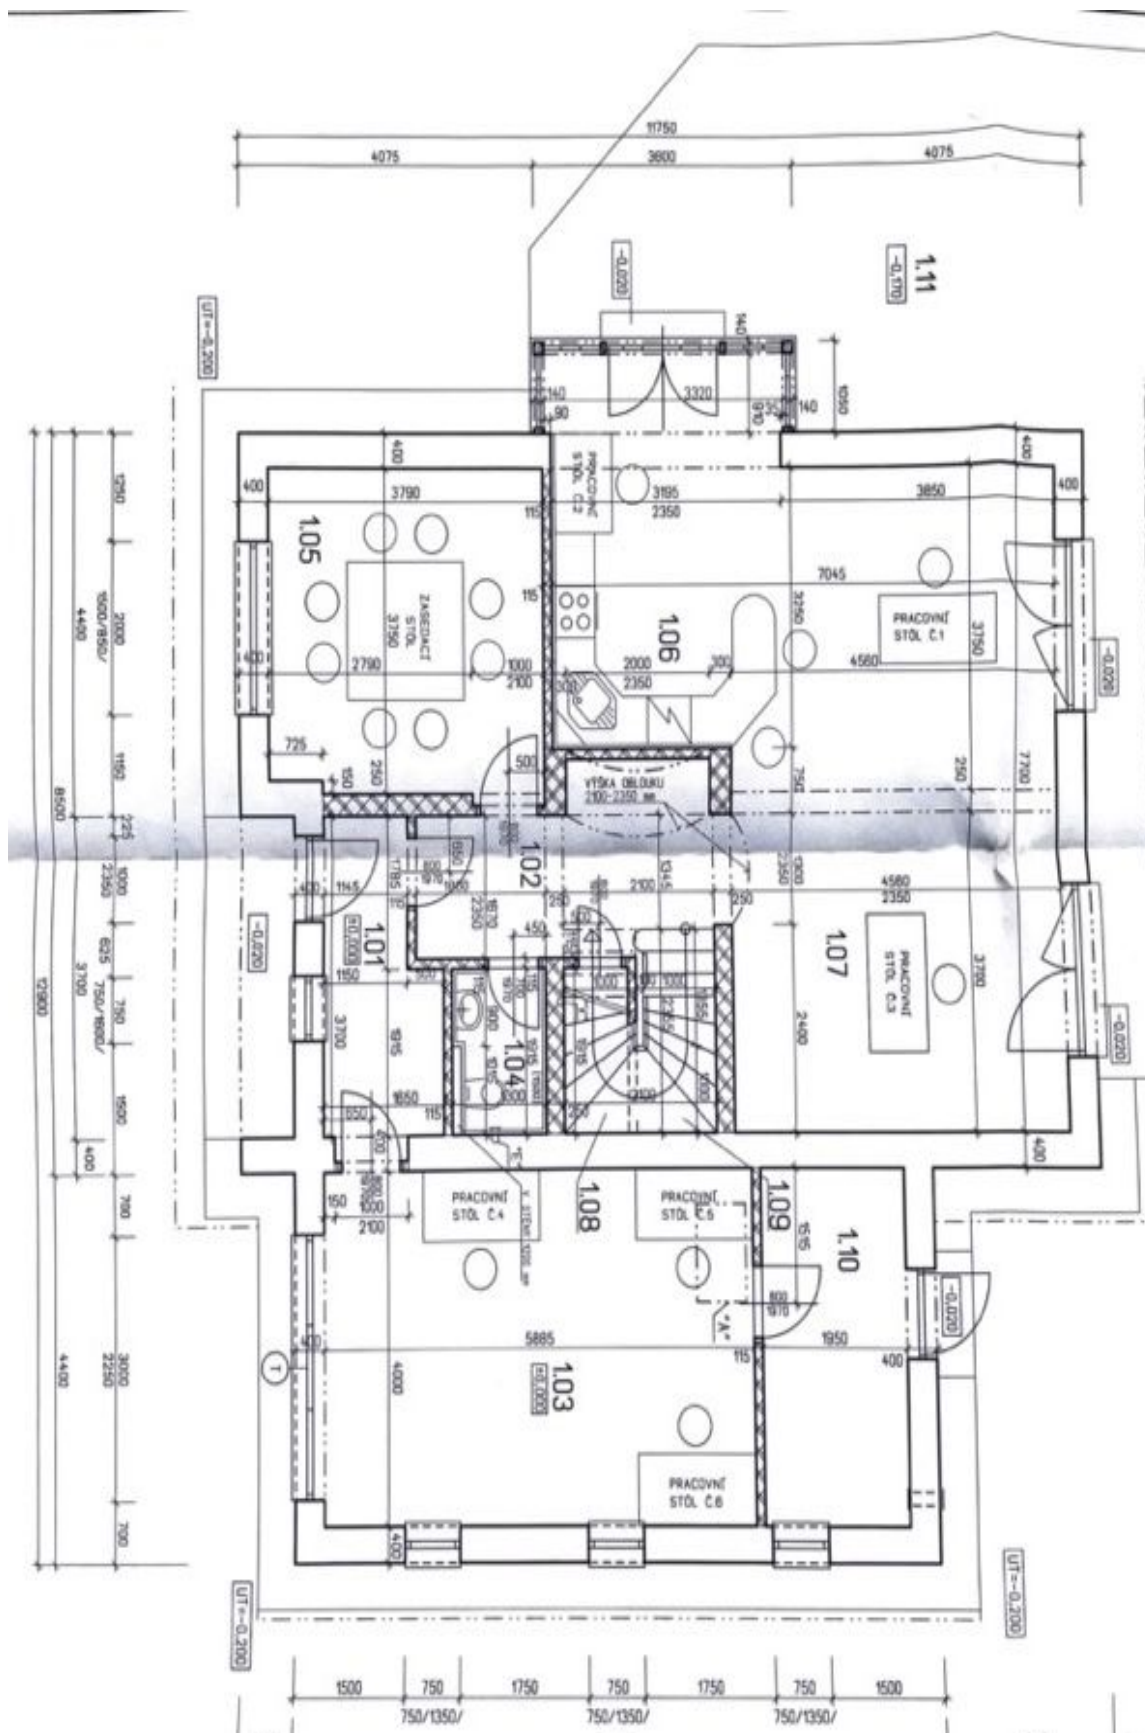

Rodinný dom 6+kk

231 m², Praha-západ, Jesenice

Predané

Rodinný dom 6+kk

231 m², Praha-západ, Jesenice

Predané

Celková plocha	231 m ²
Pozemok	732 m ²
Zastavaná plocha	139 m ²
Záhrada	593 m ²
Podlahová plocha	183 m ²
Balkón	5 m ²
Terasa	43 m ²
Parkovanie	-
Pivnica	-
PENB	G
Referenčné číslo	101276

Prízemie pozostáva z obývacej izby s príhľou kuchyňou a jedálňou, 2 izieb (1 vznikla z pôvodnej garáže), toalety, komory prístupnej z vonku, schodiskovej chodby a predsieni. Obývací izba a jedáleň sú prepojené so **záhradnou terasou**. Na poschodí sa nachádzajú 2 spálne, z ktorých dve majú prístup na **balkón** a dopĺňujú ich kúpeľňa.

Úžitková plocha 230,7 m² (z toho interiér 183 m², terasa 42,5 m² a balkón 5,2 m²), zastavaná plocha 139 m², záhrada 593 m², pozemok 732 m².

Rodinný dom 6+kk

231 m², Praha-západ, Jesenice

Predané

Rodinný dom 6+kk

231 m², Praha-západ, Jesenice

Predané