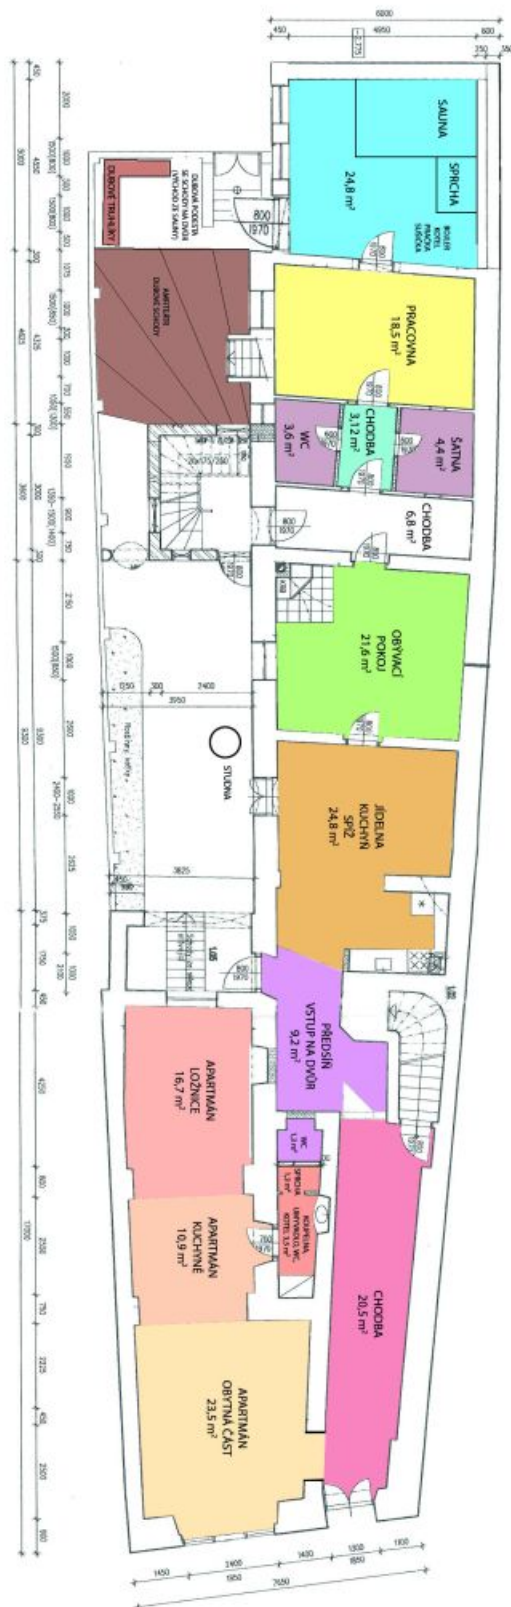

Historický objekt 8-izbový

Břeclav, Mikulov, Husova

Cena na vyžiadanie

Historický objekt 8-izbový

Břeclav, Mikulov, Husova

Cena na vyžiadanie

Celková plocha	504 m ²
Zastavaná plocha	287 m ²
Záhrada	87 m ²
Pozemok	374 m ²
Parkovanie	-
PENB	G
Referenčné číslo	101435

Historický objekt 8-izbový

Břeclav, Mikulov, Husova

Cena na vyžiadanie

HUSOVA 32, PŮDORYS 1. NADZEMNÍ PODLAŽÍ

Historický objekt 8-izbový

Břeclav, Mikulov, Husova

Cena na vyžiadanie

HUSOVA 32, PŮDORYS 2. NADZEMNÍ PODLAŽÍ

Historický objekt 8-izbový

Břeclav, Mikulov, Husova

Cena na vyžiadanie

HUSOVA 32, PŮDORYS PODKROVÍ

Historický objekt 8-izbový

Břeclav, Mikulov, Husova

Cena na vyžiadanie

HUSOVA 32, PŮDORYS 1. PODZEMNÍ PODLAŽÍ