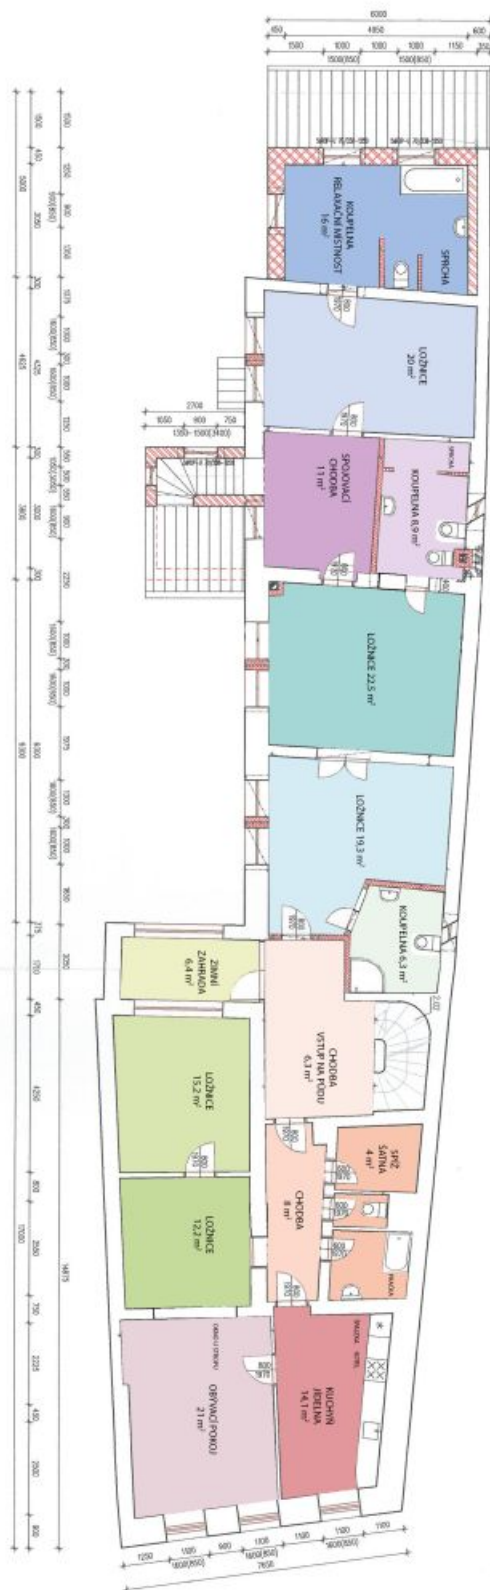

Historický objekt 8-izbový

Břeclav, Mikulov, Husova

Cena na vyžiadanie

Historický objekt 8-izbový

Břeclav, Mikulov, Husova

Cena na vyžiadanie

Celková plocha	504 m ²
Zastavaná plocha	287 m ²
Záhrada	87 m ²
Pozemok	374 m ²
Parkovanie	-
PENB	G
Referenčné číslo	101435

Historický objekt 8-izbový

Břeclav, Mikulov, Husova

Cena na vyžiadanie

HUSOVA 32, PŮDORYS 1. NADZEMNÍ PODLAŽÍ

Historický objekt 8-izbový

Břeclav, Mikulov, Husova

Cena na vyžiadanie

HUSOVA 32, PŮDORYS 2. NADZEMNÍ PODLAŽÍ

Historický objekt 8-izbový

Břeclav, Mikulov, Husova

Cena na vyžiadanie

HUSOVA 32, PŮDORYS PODKROVÍ

Historický objekt 8-izbový

Břeclav, Mikulov, Husova

Cena na vyžiadanie

HUSOVA 32, PŮDORYS 1. PODZEMNÍ PODLAŽÍ