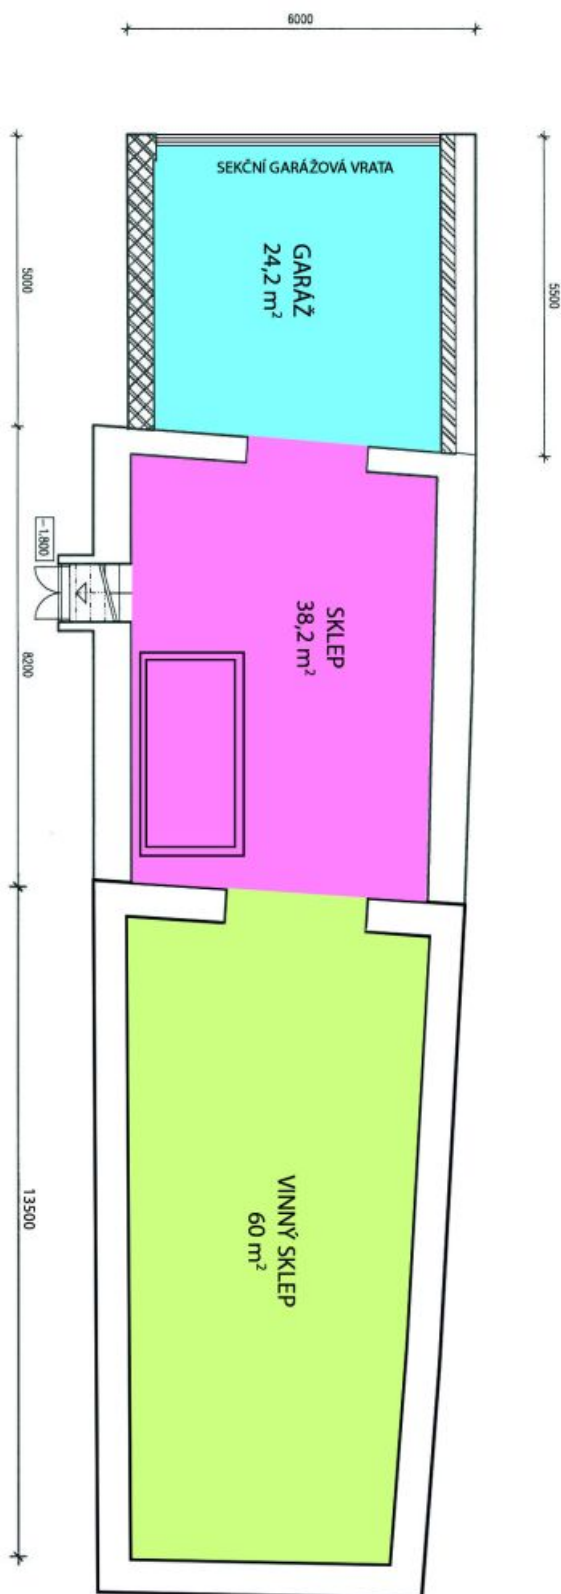

# Historický objekt 8+kk

Břeclav, Mikulov, Husova

Cena na vyžiadanie

Celková plocha	504 m <sup>2</sup>
Zastavaná plocha	287 m <sup>2</sup>
Záhrada	87 m <sup>2</sup>
Pozemok	374 m <sup>2</sup>
Parkovanie	-
PENB	G
Referenčné číslo	101435

## Historický objekt 8+kk

Břeclav, Mikulov, Husova

Cena na vyžiadanie

HUSOVA 32, PŮDORYS PODKROVÍ

## Historický objekt 8+kk

Břeclav, Mikulov, Husova

Cena na vyžiadanie

HUSOVA 32, PŮDORYS 1. PODZEMNÍ PODLAŽÍ