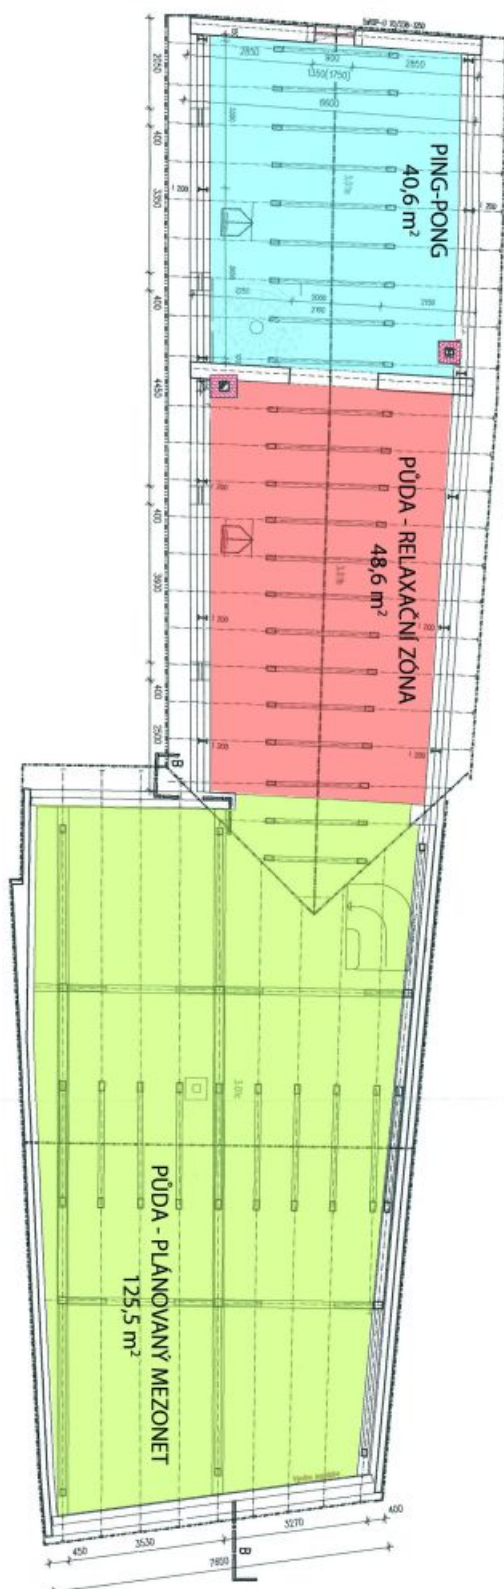

## Historický objekt 8+kk

Břeclav, Mikulov, Husova

Cena na vyžiadanie

# Historický objekt 8+kk

Břeclav, Mikulov, Husova

Cena na vyžiadanie

Celková plocha	504 m <sup>2</sup>
Zastavaná plocha	287 m <sup>2</sup>
Záhrada	87 m <sup>2</sup>
Pozemok	374 m <sup>2</sup>
Parkovanie	-
PENB	G
Referenčné číslo	101435

## Historický objekt 8+kk

Břeclav, Mikulov, Husova

Cena na vyžiadanie

HUSOVA 32, PŮDORYS PODKROVÍ

## Historický objekt 8+kk

Břeclav, Mikulov, Husova

Cena na vyžiadanie

HUSOVA 32, PŮDORYS 1. PODZEMNÍ PODLAŽÍ