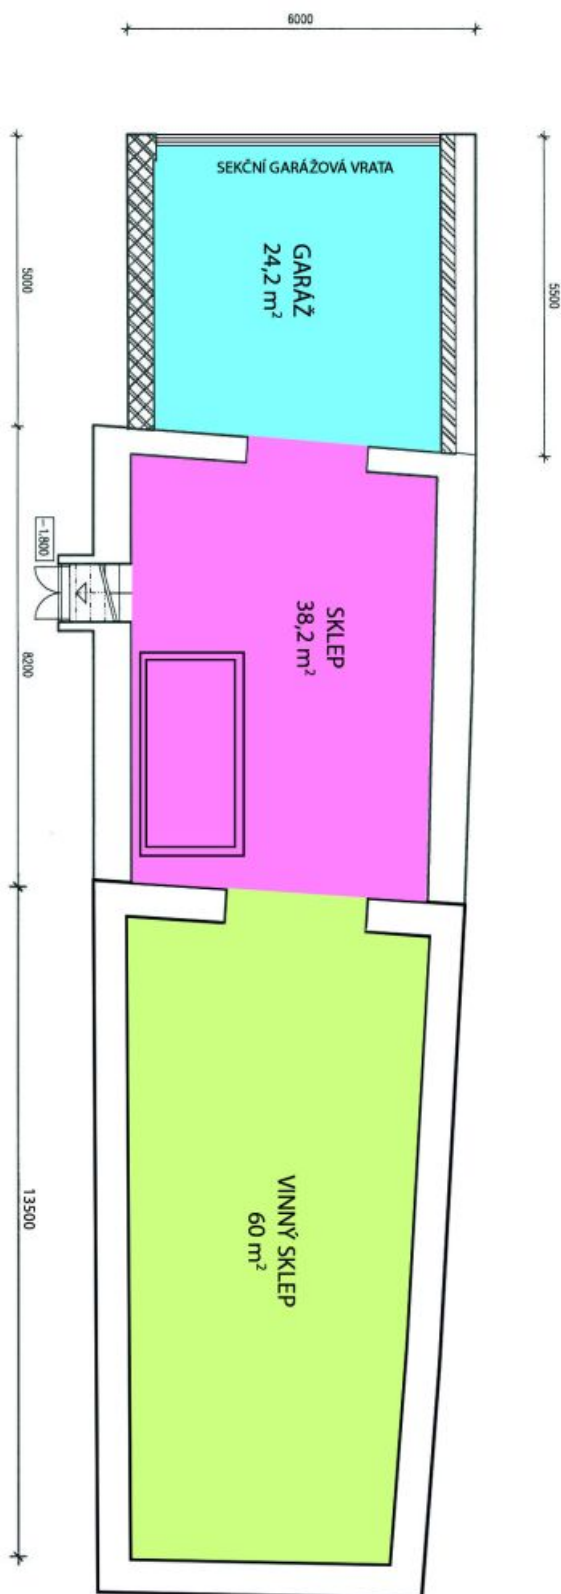

Historický objekt 8-izbový

Břeclav, Mikulov, Husova

Cena na vyžiadanie

Historický objekt 8-izbový

Břeclav, Mikulov, Husova

Cena na vyžiadanie

Celková plocha	504 m ²
Zastavaná plocha	287 m ²
Záhrada	87 m ²
Pozemok	374 m ²
Parkovanie	-
PENB	G
Referenčné číslo	101435

Historický objekt 8-izbový

Břeclav, Mikulov, Husova

Cena na vyžiadanie

HUSOVA 32, PŮDORYS 1. NADZEMNÍ PODLAŽÍ

Historický objekt 8-izbový

Břeclav, Mikulov, Husova

Cena na vyžiadanie

HUSOVA 32, PŮDORYS 2. NADZEMNÍ PODLAŽÍ

Historický objekt 8-izbový

Břeclav, Mikulov, Husova

Cena na vyžiadanie

HUSOVA 32, PŮDORYS PODKROVÍ

Historický objekt 8-izbový

Břeclav, Mikulov, Husova

Cena na vyžiadanie

HUSOVA 32, PŮDORYS 1. PODZEMNÍ PODLAŽÍ