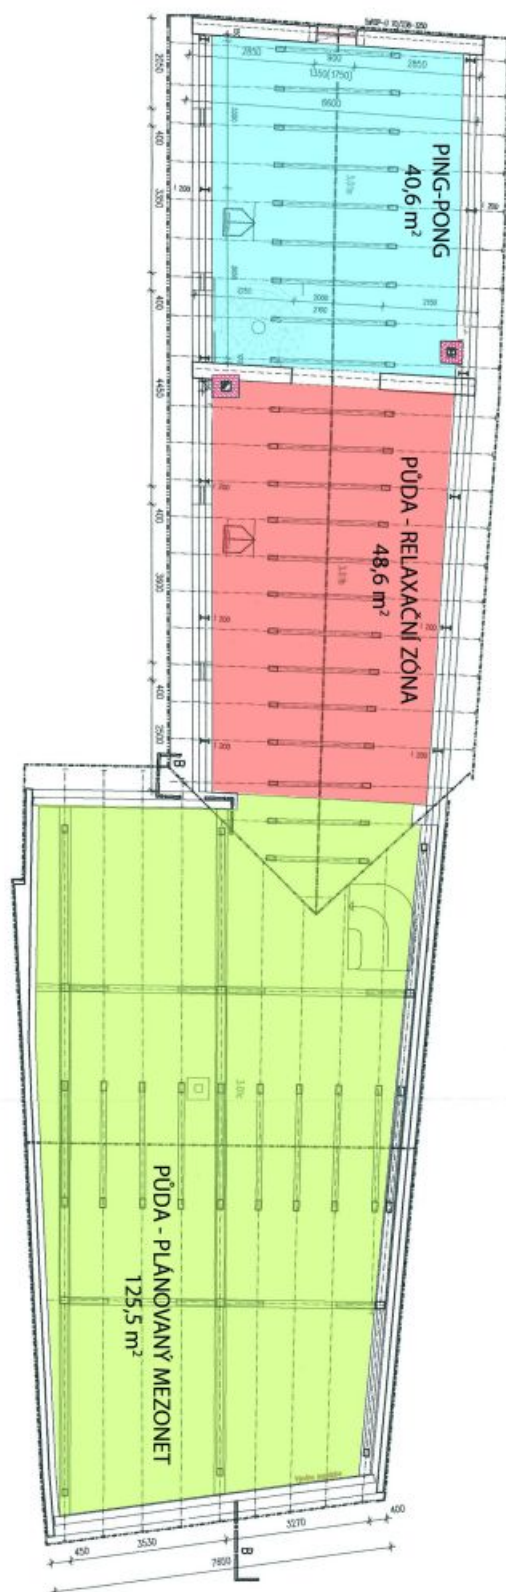

Historický objekt 8-izbový

Břeclav, Mikulov, Husova

Cena na vyžiadanie

Historický objekt 8-izbový

Břeclav, Mikulov, Husova

Cena na vyžiadanie

Celková plocha	504 m ²
Zastavaná plocha	287 m ²
Záhrada	87 m ²
Pozemok	374 m ²
Parkovanie	-
PENB	G
Referenčné číslo	101435

Historický objekt 8-izbový

Břeclav, Mikulov, Husova

Cena na vyžiadanie

HUSOVA 32, PŮDORYS 1. NADZEMNÍ PODLAŽÍ

Historický objekt 8-izbový

Břeclav, Mikulov, Husova

Cena na vyžiadanie

HUSOVA 32, PŮDORYS 2. NADZEMNÍ PODLAŽÍ

Historický objekt 8-izbový

Břeclav, Mikulov, Husova

Cena na vyžiadanie

HUSOVA 32, PŮDORYS PODKROVÍ

Historický objekt 8-izbový

Břeclav, Mikulov, Husova

Cena na vyžiadanie

HUSOVA 32, PŮDORYS 1. PODZEMNÍ PODLAŽÍ