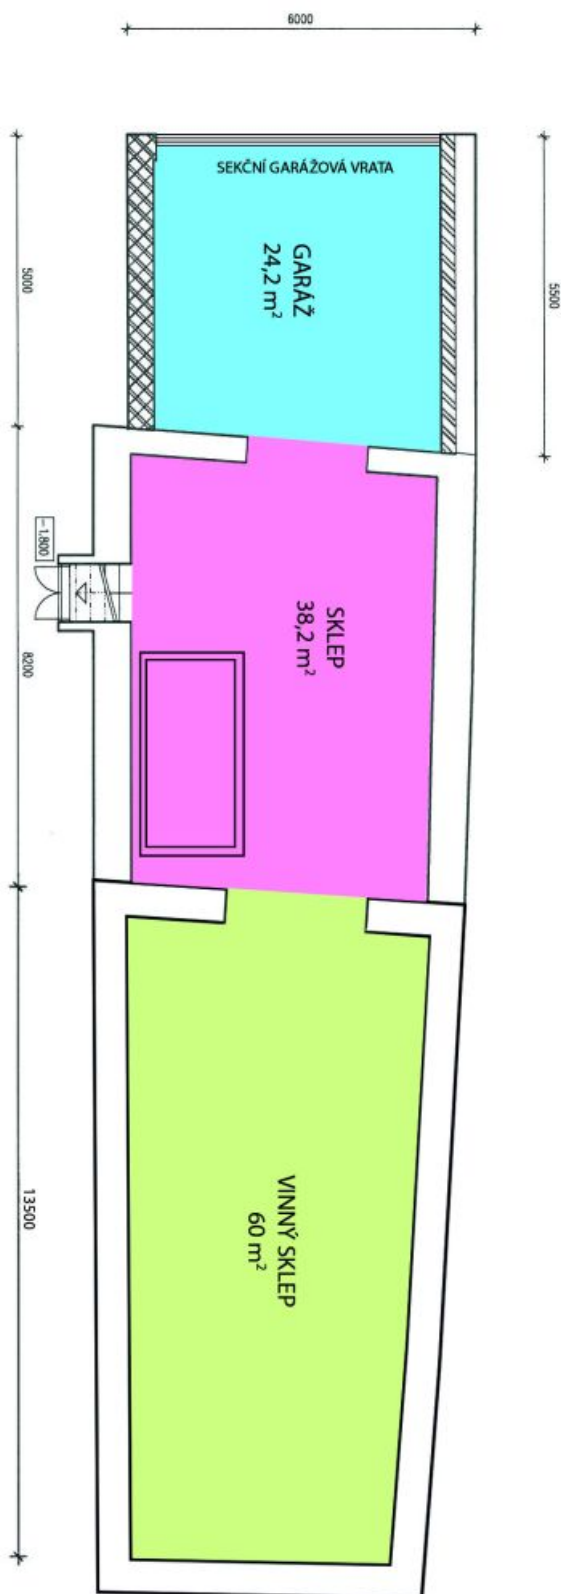

Historický objekt 8+kk

Břeclav, Mikulov, Husova

Cena na vyžiadanie

Historický objekt 8+kk

Břeclav, Mikulov, Husova

Cena na vyžiadanie

Celková plocha	504 m ²
Zastavaná plocha	287 m ²
Záhrada	87 m ²
Pozemok	374 m ²
Parkovanie	-
PENB	G
Referenčné číslo	101435

Historický objekt 8+kk

Břeclav, Mikulov, Husova

Cena na vyžiadanie

HUSOVA 32, PŮDORYS 1. NADZEMNÍ PODLAŽÍ

Historický objekt 8+kk

Břeclav, Mikulov, Husova

Cena na vyžiadanie

HUSOVA 32, PŮDORYS PODKROVÍ

Historický objekt 8+kk

Břeclav, Mikulov, Husova

Cena na vyžiadanie

HUSOVA 32, PŮDORYS 1. PODZEMNÍ PODLAŽÍ