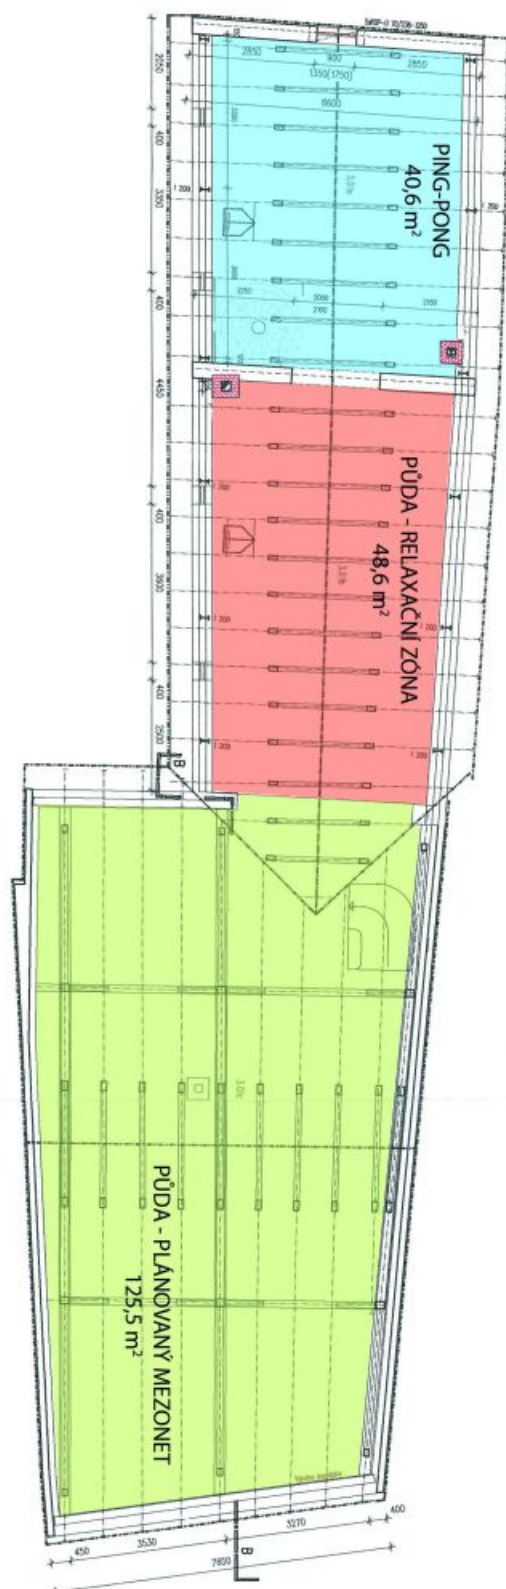

Historický objekt 8+kk

Břeclav, Mikulov, Husova

Cena na vyžiadanie

Historický objekt 8+kk

Břeclav, Mikulov, Husova

Cena na vyžiadanie

Celková plocha	504 m ²
Zastavaná plocha	287 m ²
Záhrada	87 m ²
Pozemok	374 m ²
Parkovanie	-
PENB	G
Referenčné číslo	101435

Historický objekt 8+kk

Břeclav, Mikulov, Husova

Cena na vyžiadanie

HUSOVA 32, PŮDORYS 1. NADZEMNÍ PODLAŽÍ

Historický objekt 8+kk

Břeclav, Mikulov, Husova

Cena na vyžiadanie

HUSOVA 32, PŮDORYS PODKROVÍ

Historický objekt 8+kk

Břeclav, Mikulov, Husova

Cena na vyžiadanie

HUSOVA 32, PŮDORYS 1. PODZEMNÍ PODLAŽÍ