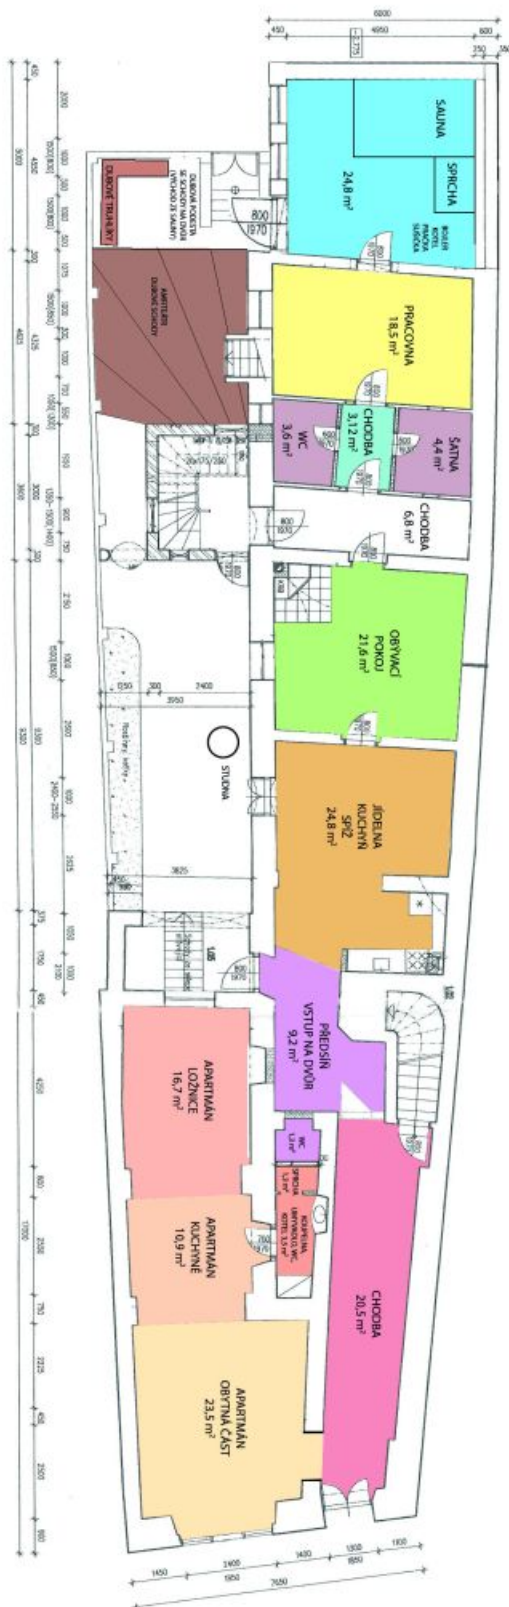

Historický objekt 8+kk

Břeclav, Mikulov, Husova

Cena na vyžiadanie

Historický objekt 8+kk

Břeclav, Mikulov, Husova

Cena na vyžiadanie

Celková plocha	504 m ²
Zastavaná plocha	287 m ²
Záhrada	87 m ²
Pozemok	374 m ²
Parkovanie	-
PENB	G
Referenčné číslo	101435

Historický objekt 8+kk

Břeclav, Mikulov, Husova

Cena na vyžiadanie

HUSOVA 32, PŮDORYS 1. NADZEMNÍ PODLAŽÍ

Historický objekt 8+kk

Břeclav, Mikulov, Husova

Cena na vyžiadanie

HUSOVA 32, PŮDORYS PODKROVÍ

Historický objekt 8+kk

Břeclav, Mikulov, Husova

Cena na vyžiadanie

HUSOVA 32, PŮDORYS 1. PODZEMNÍ PODLAŽÍ