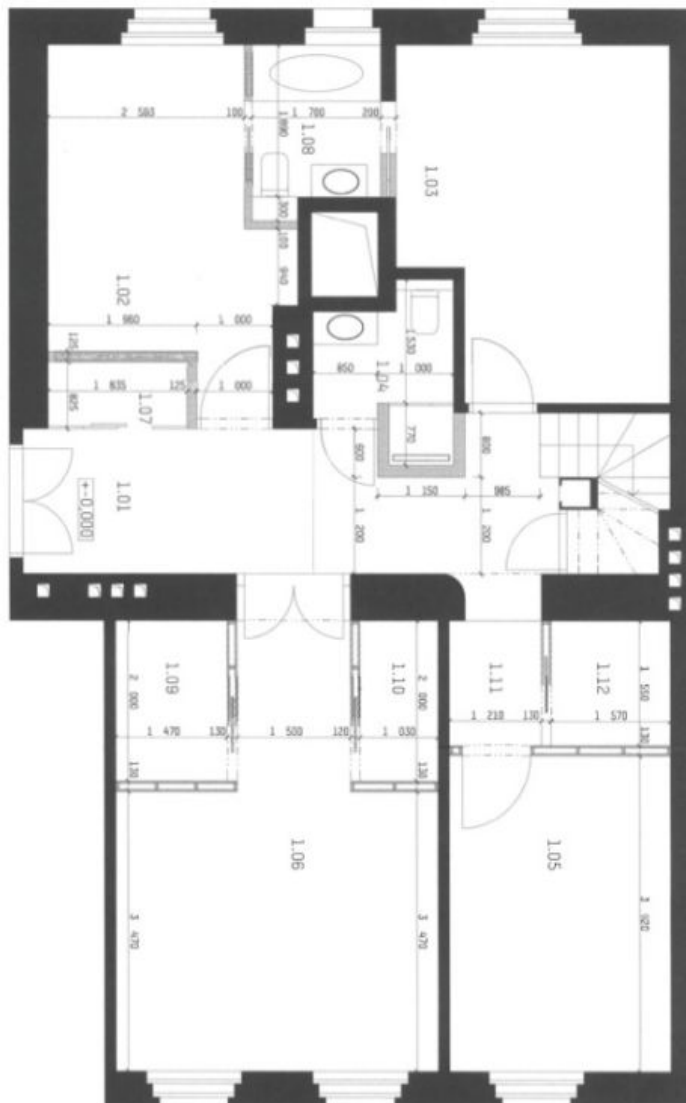

Byt 5+kk

152 m², Praha 1, Malá Strana, Všešrdova

Predané

**Byt 5+kk**152 m², Praha 1, Malá Strana, Všehrdova**Predané**

Celková plocha	167 m ²
Podlahová plocha*	152 m ²
Terasa	15 m ²
Parkovanie	-
Pivnica	Áno
Poplatky za služby	4 754 Kč mesačne
PENB	G
Referenčné číslo	101778

Na vstupnom podlaží (3. poschodie domu) sa nachádzajú **4 spálne**, z toho 2 s vlastným šatníkom, **2 kúpeľne** a 2 skladovacie priestory. Horné poschodie sa otvára do **pôsobivého priestoru** s vysokými skosenými stropmi, v ktorom sa nachádza obývacia izba a kuchyňa s jedálňou. Tento priestor je prepojený s **terasou** s výhľadom na **Petřín** a **Hladovou zeď**, orientovanou na juh do **tichého dvora**. Z okien môžete počas rannej kávy alebo kedykoľvek počas dňa obdivovať ikonickú panorámu **Pražského hradu**.

Podlahová plocha 152,2 m², terasa 15 m², pivnica cca 6 m².

* Size of the unit according to the Housing Act.
The area consists of the sum total of the internal area of every room.

Byt 5+kk

152 m², Praha 1, Malá Strana, Všehrdova

Predané

LEGENDA
 STĚNA
 OKNO
 VĚTRÁK
 VĚTRÁK
 VĚTRÁK

Č. BYTU	ADRESA	PLŮŠŤ	VELIKOST	STAV
101	Malá Strana	152 m ²	100 m ²	Novostavba
102	Malá Strana	152 m ²	100 m ²	Novostavba
103	Malá Strana	152 m ²	100 m ²	Novostavba
104	Malá Strana	152 m ²	100 m ²	Novostavba
105	Malá Strana	152 m ²	100 m ²	Novostavba
106	Malá Strana	152 m ²	100 m ²	Novostavba
107	Malá Strana	152 m ²	100 m ²	Novostavba
108	Malá Strana	152 m ²	100 m ²	Novostavba
109	Malá Strana	152 m ²	100 m ²	Novostavba
110	Malá Strana	152 m ²	100 m ²	Novostavba
111	Malá Strana	152 m ²	100 m ²	Novostavba
112	Malá Strana	152 m ²	100 m ²	Novostavba