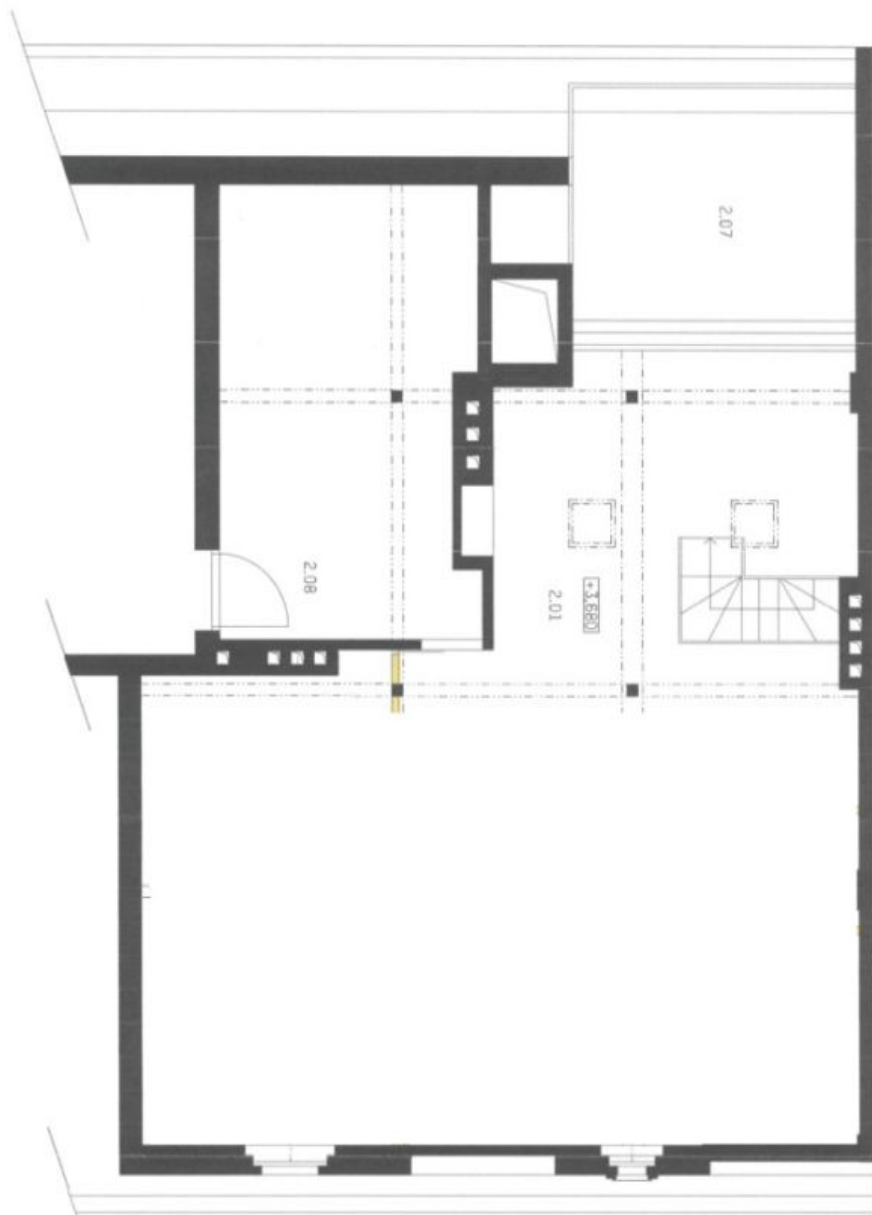

Byt 5+kk

152 m², Praha 1, Malá Strana, Všehrdova

Predané

LEGENDA
- stěny: sádková omítka
- podlahy: dřevotřísková deska
- podlahy: keramická dlažba