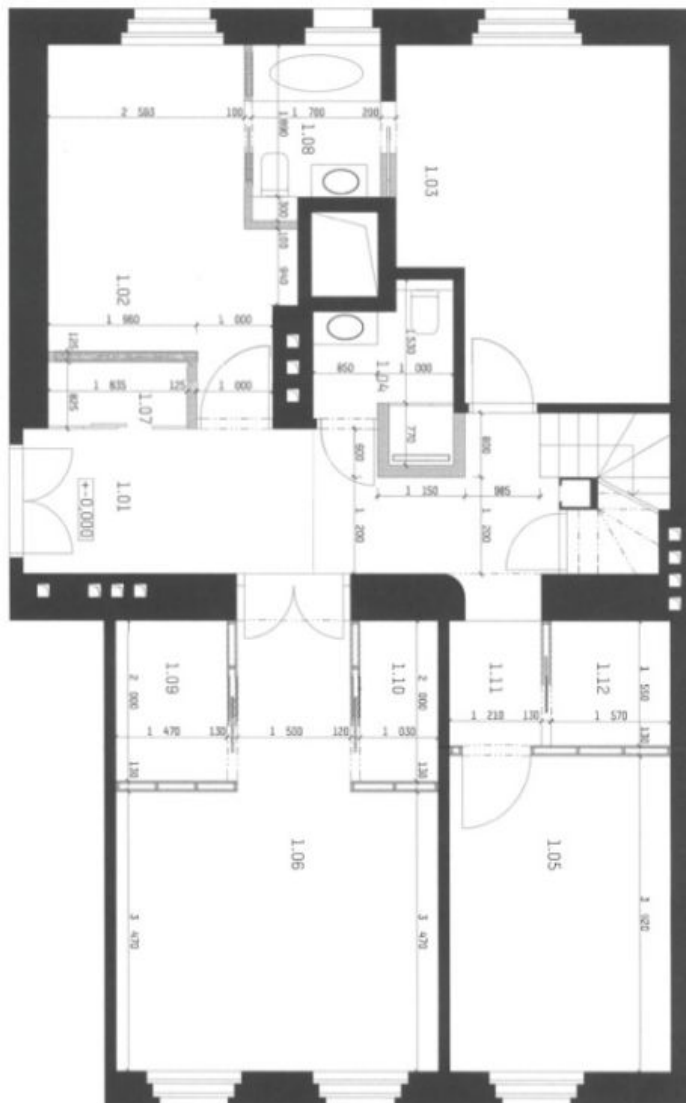

Byt 5+kk

152 m², Praha 1, Malá Strana, Všešrdova

Predané

**Byt 5+kk**152 m², Praha 1, Malá Strana, Všehrdova**Predané**

Celková plocha	167 m ²
Podlahová plocha*	152 m ²
Terasa	15 m ²
Parkovanie	-
Pivnica	Áno
Poplatky za služby	4 754 Kč mesačne
PENB	G
Referenčné číslo	101778

Na vstupnom podlaží (3. poschodie domu) sa nachádzajú **4 spálne**, z toho 2 s vlastným šatníkom, **2 kúpeľne** a 2 skladovacie priestory. Horné poschodie sa otvára do **pôsobivého priestoru** s vysokými skosenými stropmi, v ktorom sa nachádza obývacia izba a kuchyňa s jedálňou. Tento priestor je prepojený s **terasou** s výhľadom na **Petřín** a **Hladovou zeď**, orientovanou na juh do **tichého dvora**. Z okien môžete počas rannej kávy alebo kedykoľvek počas dňa obdivovať ikonickú panorámu **Pražského hradu**.

Podlahová plocha 152,2 m², terasa 15 m², pivnica cca 6 m².

* Size of the unit according to the Housing Act.
The area consists of the sum total of the internal area of every room.

Byt 5+kk

152 m², Praha 1, Malá Strana, Všehrdova

Predané

LEGENDA
 STĚNA
 OKNO
 VCHOD
 VÝSTUP
 VÝSTUP
 VÝSTUP

Č. JED.	NÁZEV JED.	PLŮCHA	VELIKOST	STĚNA	OKNO
1.01	VCHOD	2,11 m ²	2,11 m ²	1,00 m	1,00 m
1.02	KUCHYŇ	1,13 m ²	1,13 m ²	1,00 m	1,00 m
1.03	KUCHYŇ	1,77 m ²	1,77 m ²	1,00 m	1,00 m
1.04	KUCHYŇ	1,12 m ²	1,12 m ²	1,00 m	1,00 m
1.05	KUCHYŇ	1,13 m ²	1,13 m ²	1,00 m	1,00 m
1.06	KUCHYŇ	1,13 m ²	1,13 m ²	1,00 m	1,00 m
1.07	KUCHYŇ	1,13 m ²	1,13 m ²	1,00 m	1,00 m
1.08	KUCHYŇ	1,13 m ²	1,13 m ²	1,00 m	1,00 m
1.09	KUCHYŇ	1,13 m ²	1,13 m ²	1,00 m	1,00 m
1.10	KUCHYŇ	1,13 m ²	1,13 m ²	1,00 m	1,00 m
1.11	KUCHYŇ	1,13 m ²	1,13 m ²	1,00 m	1,00 m
1.12	KUCHYŇ	1,13 m ²	1,13 m ²	1,00 m	1,00 m