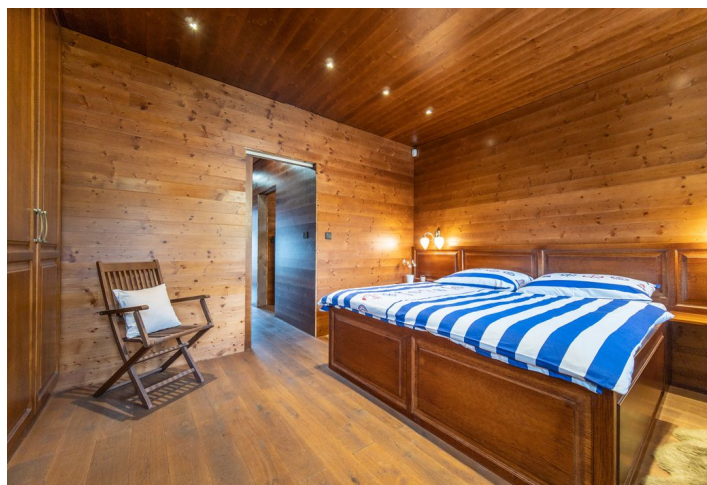

Byt 3 izbový

100 m², Příbram, Klučenice

Cena na vyžiadanie