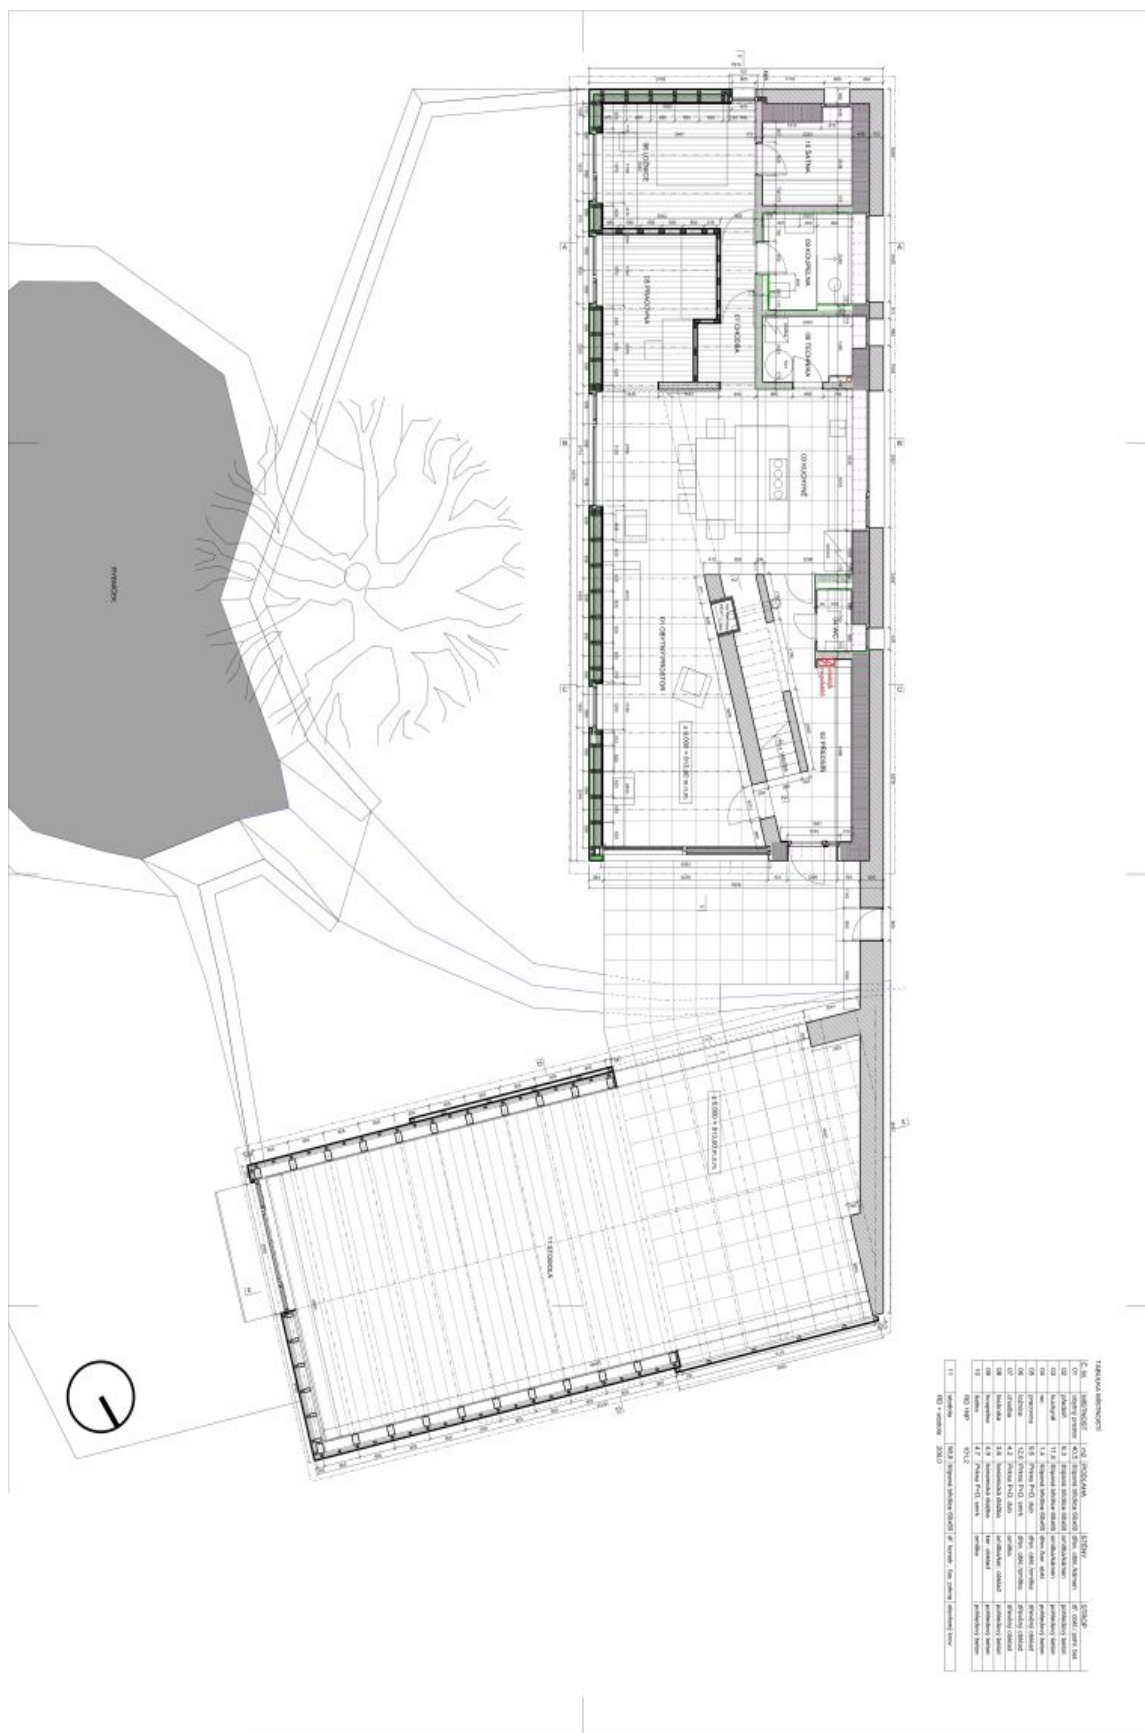

Pozemok

3 423 m², Prachatice, Vlachovo Březí

Predané