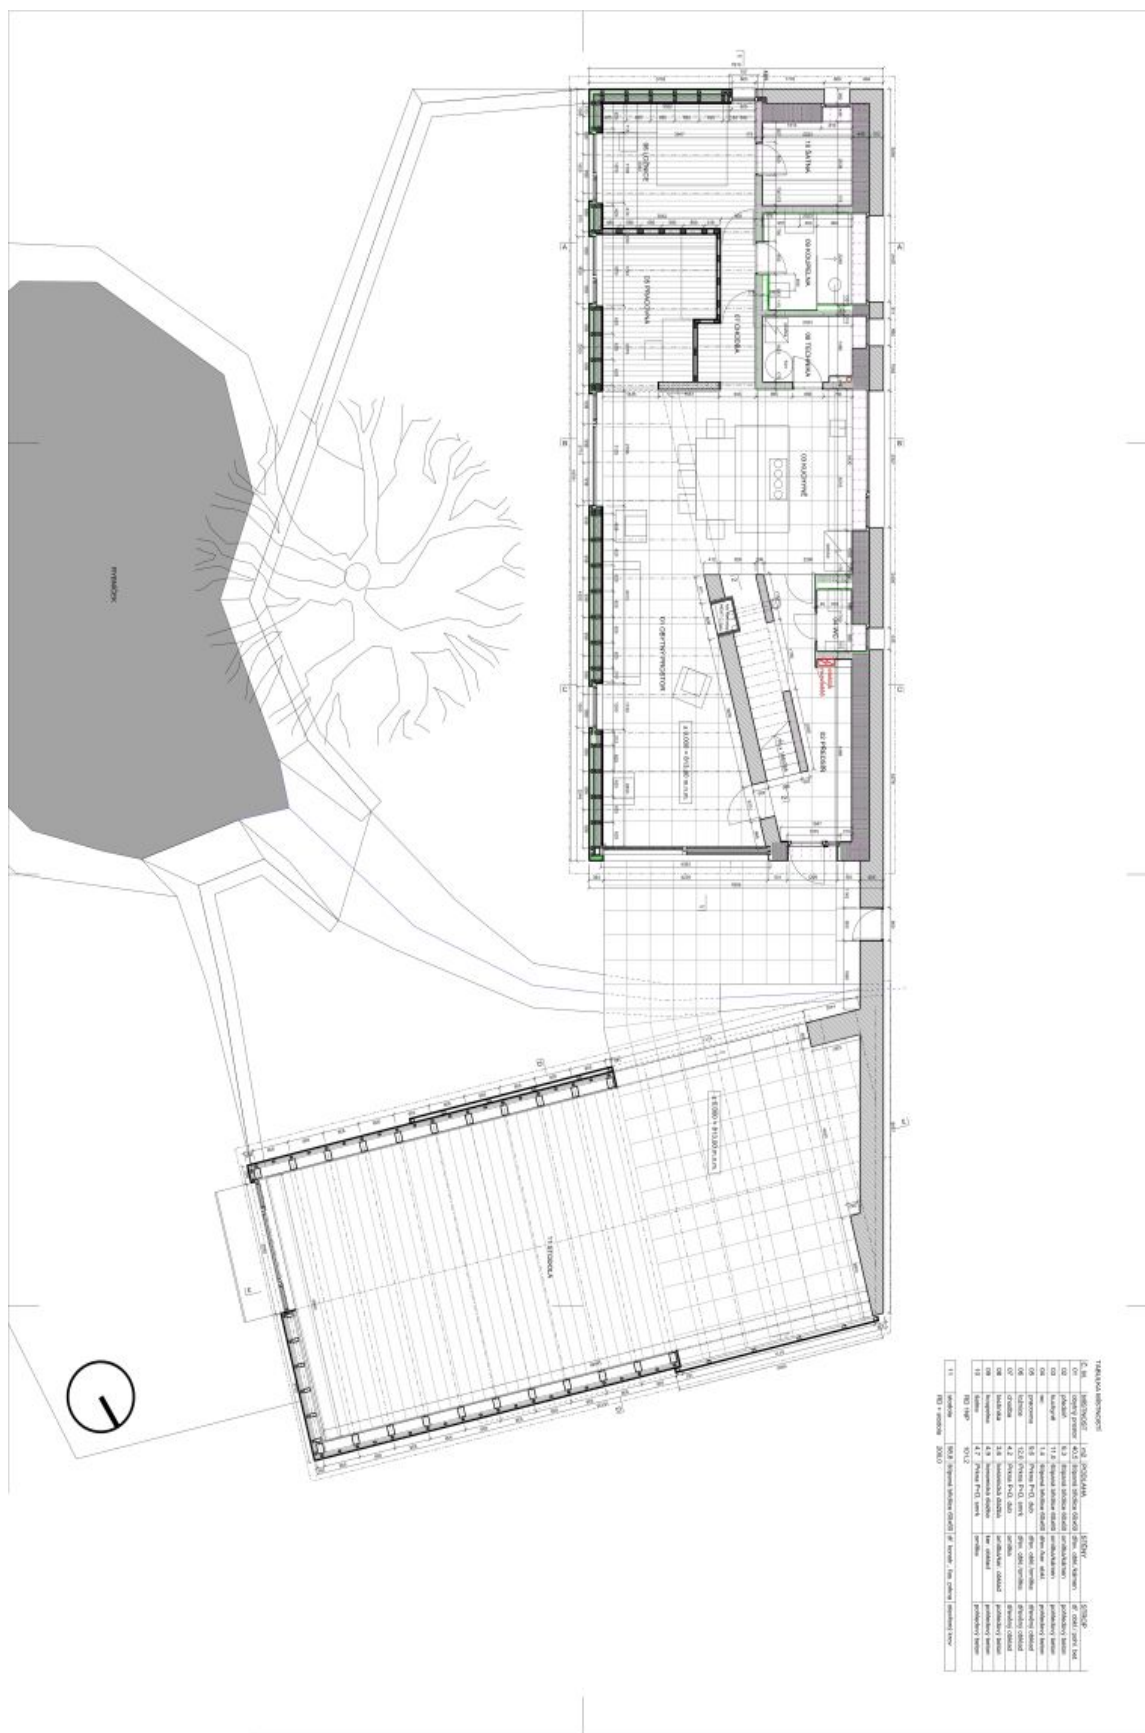

Technická specifikácia pozemku

Číslo	Názov	Podmienky	Príloha
01	Právný stav	Právný stav pozemku	01
02	Právný stav	Právný stav pozemku	02
03	Právný stav	Právný stav pozemku	03
04	Právný stav	Právný stav pozemku	04
05	Právný stav	Právný stav pozemku	05
06	Právný stav	Právný stav pozemku	06
07	Právný stav	Právný stav pozemku	07
08	Právný stav	Právný stav pozemku	08
09	Právný stav	Právný stav pozemku	09
10	Právný stav	Právný stav pozemku	10
11	Právný stav	Právný stav pozemku	11