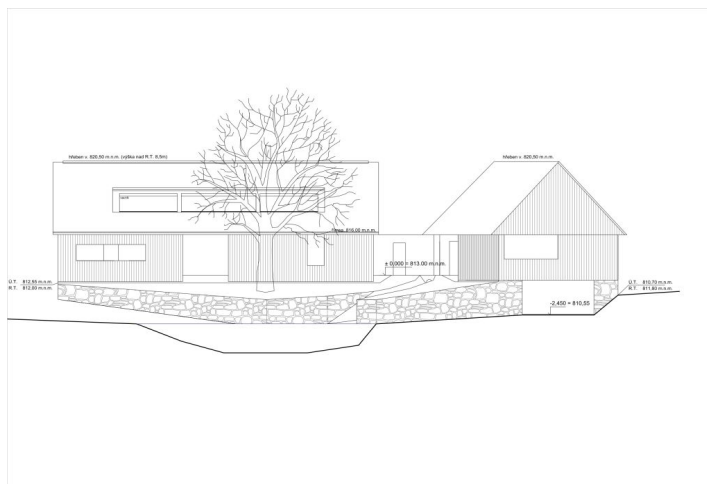

Rodinný dom 5-izbový

279 m², Prachatice, Vlachovo Březí

Predané

Rodinný dom 5-izbový

279 m², Prachaticce, Vlachovo Březí

Predané

Pozemok	3 423 m ²
Parkovanie	Áno
Garáž	Áno
Pivnica	-
Referenčné číslo	102487

Rodinný dom 5-izbový