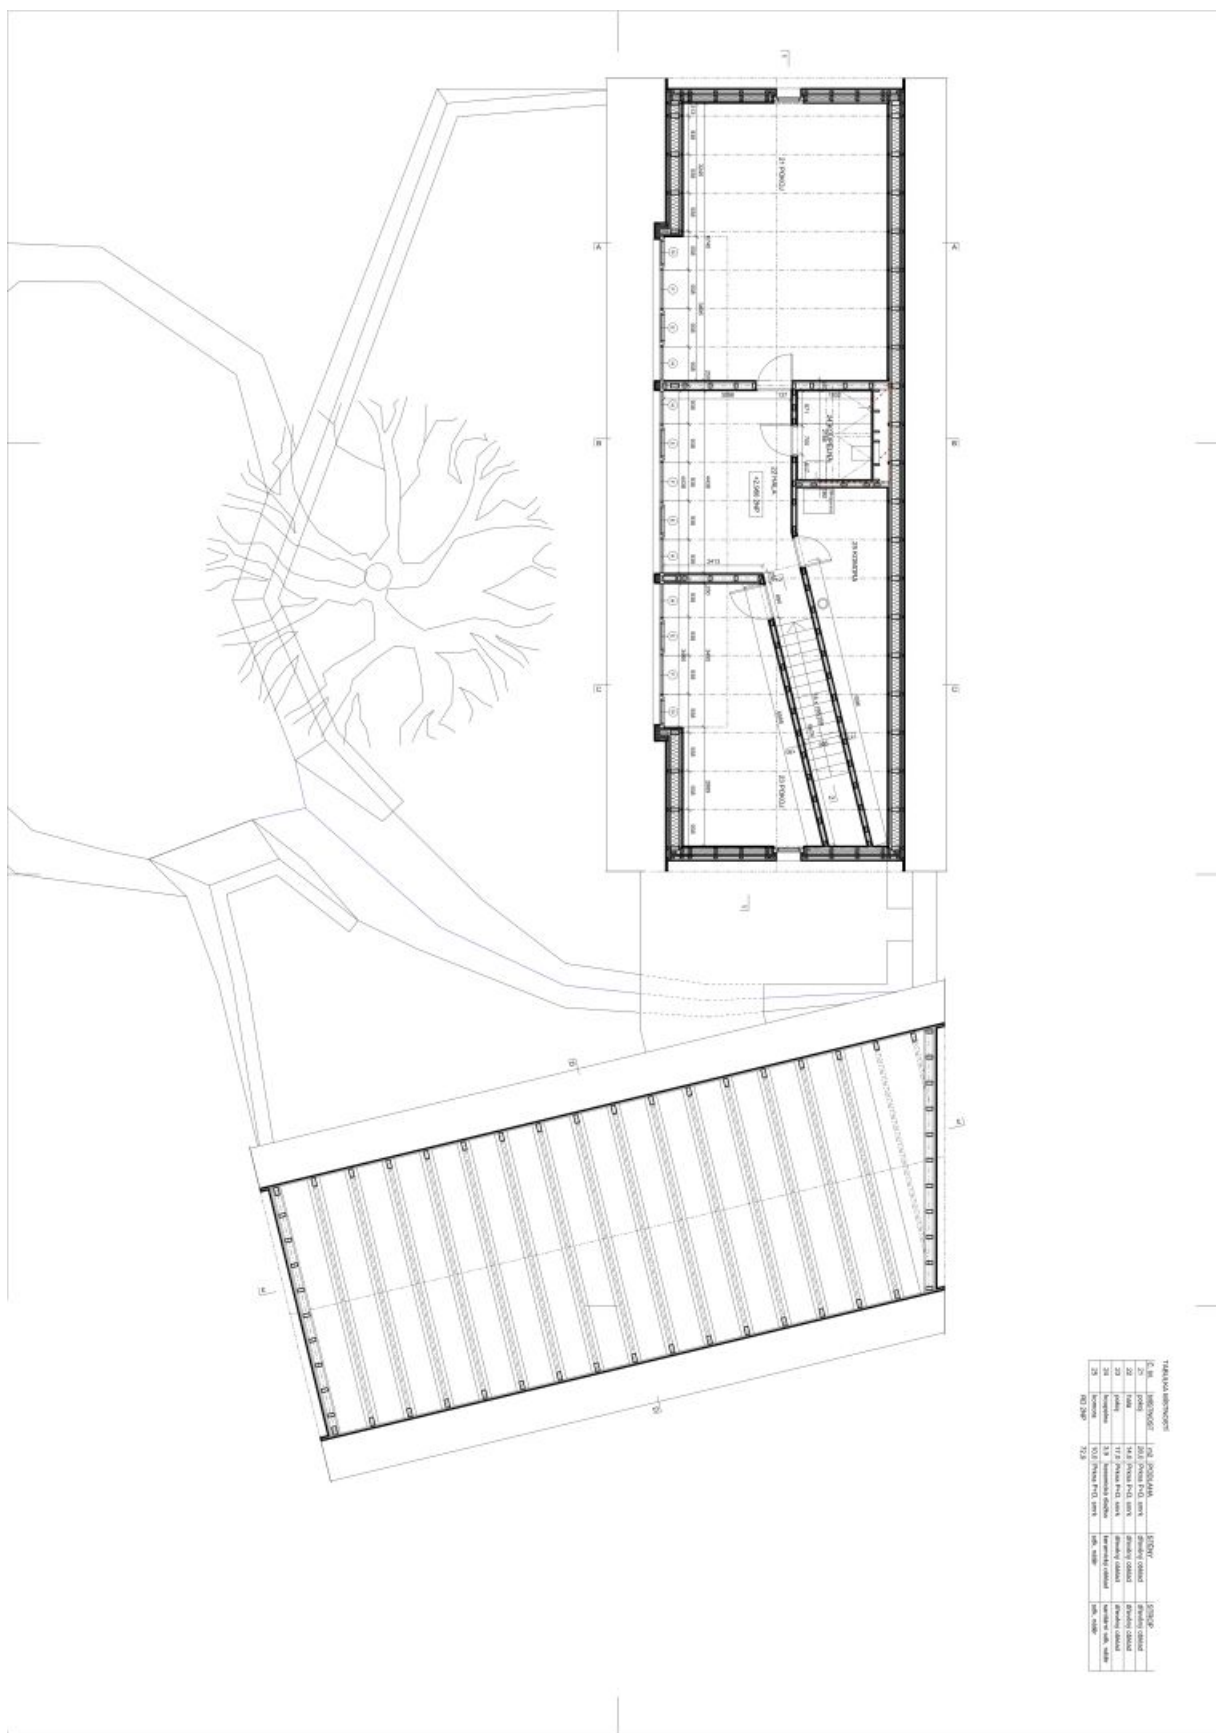

Rodinný dom 5-izbový

279 m², Prachaticce, Vlachovo Březí

Predané