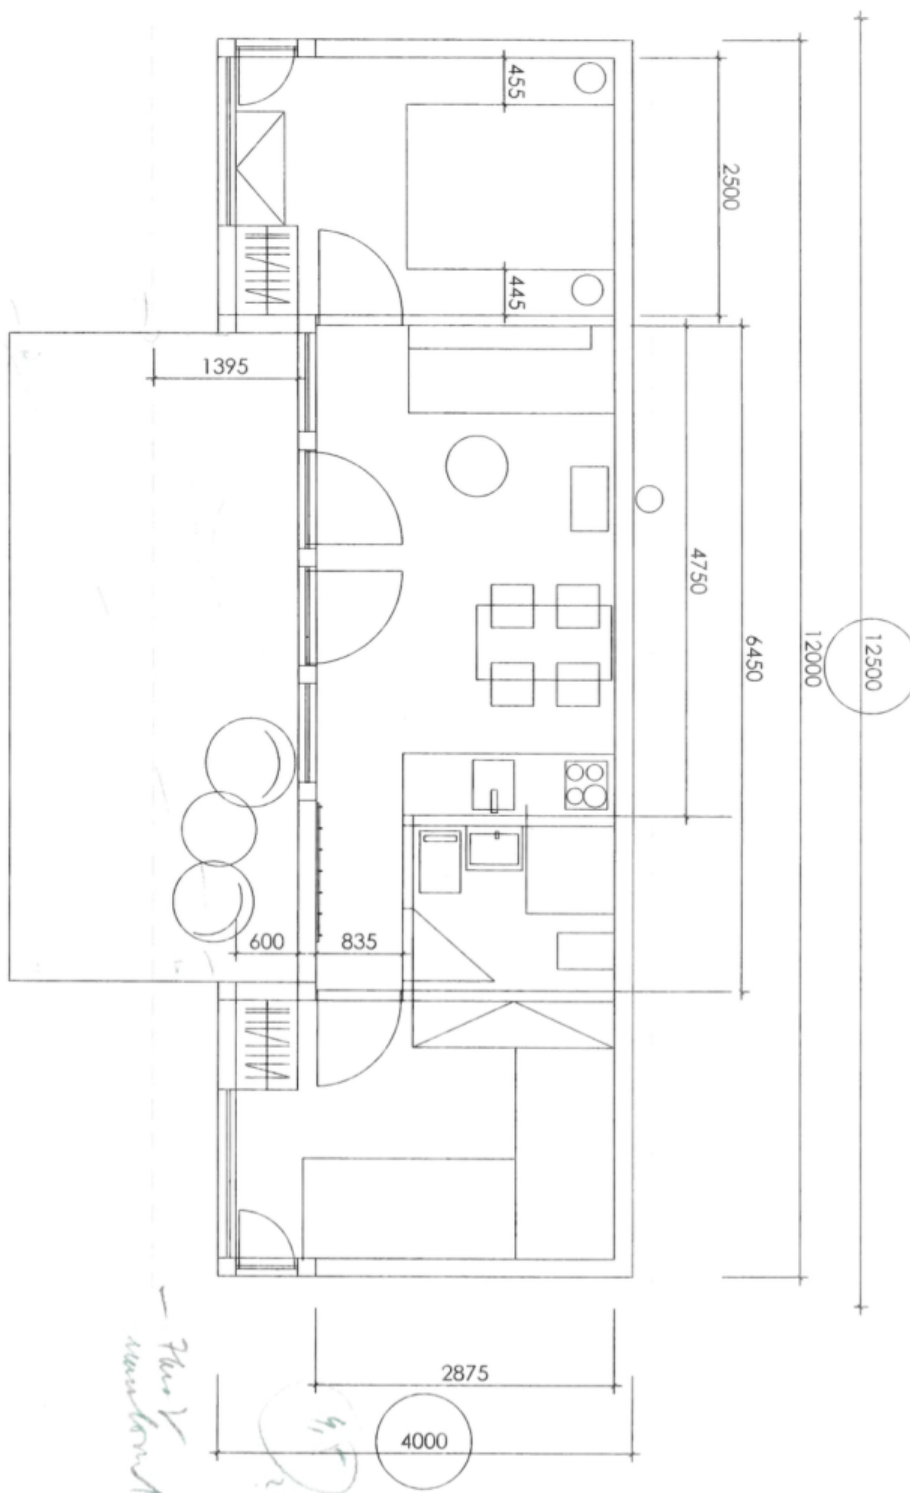

Pozemok

541 m², Kutná Hora, Vlastějovice

71 046 €

541 m², Kutná Hora, Vlastějovice

Cena za m ²	3 309 Kč
Celková plocha	541 m ²
Typ pozemku	Bývanie
Referenčné číslo	102573

Rovinatý pozemok s rozlohou 541 m² na rekreačné využitie sa nachádza v peknej lokalite s výhľadom na zeleň v zátokke hornej Sázavy neďaleko Želivky. Lokalita poskytuje dokonalý pokoj, čistý vzduch, krásnu prírodu, historické pamiatky a športové možnosti.

Na oplotenom pozemku je vybudovaný septik, studňa a el. stĺpik, prístup je po miestnej spevnenej ceste. Na pozemok je vydané územné rozhodnutie na výstavbu malého rodinného domu na celoročné rekreačné bývanie.

Celková rozloha 541 m².

Pozemok

71 046 €

541 m², Kutná Hora, Vlastějovice