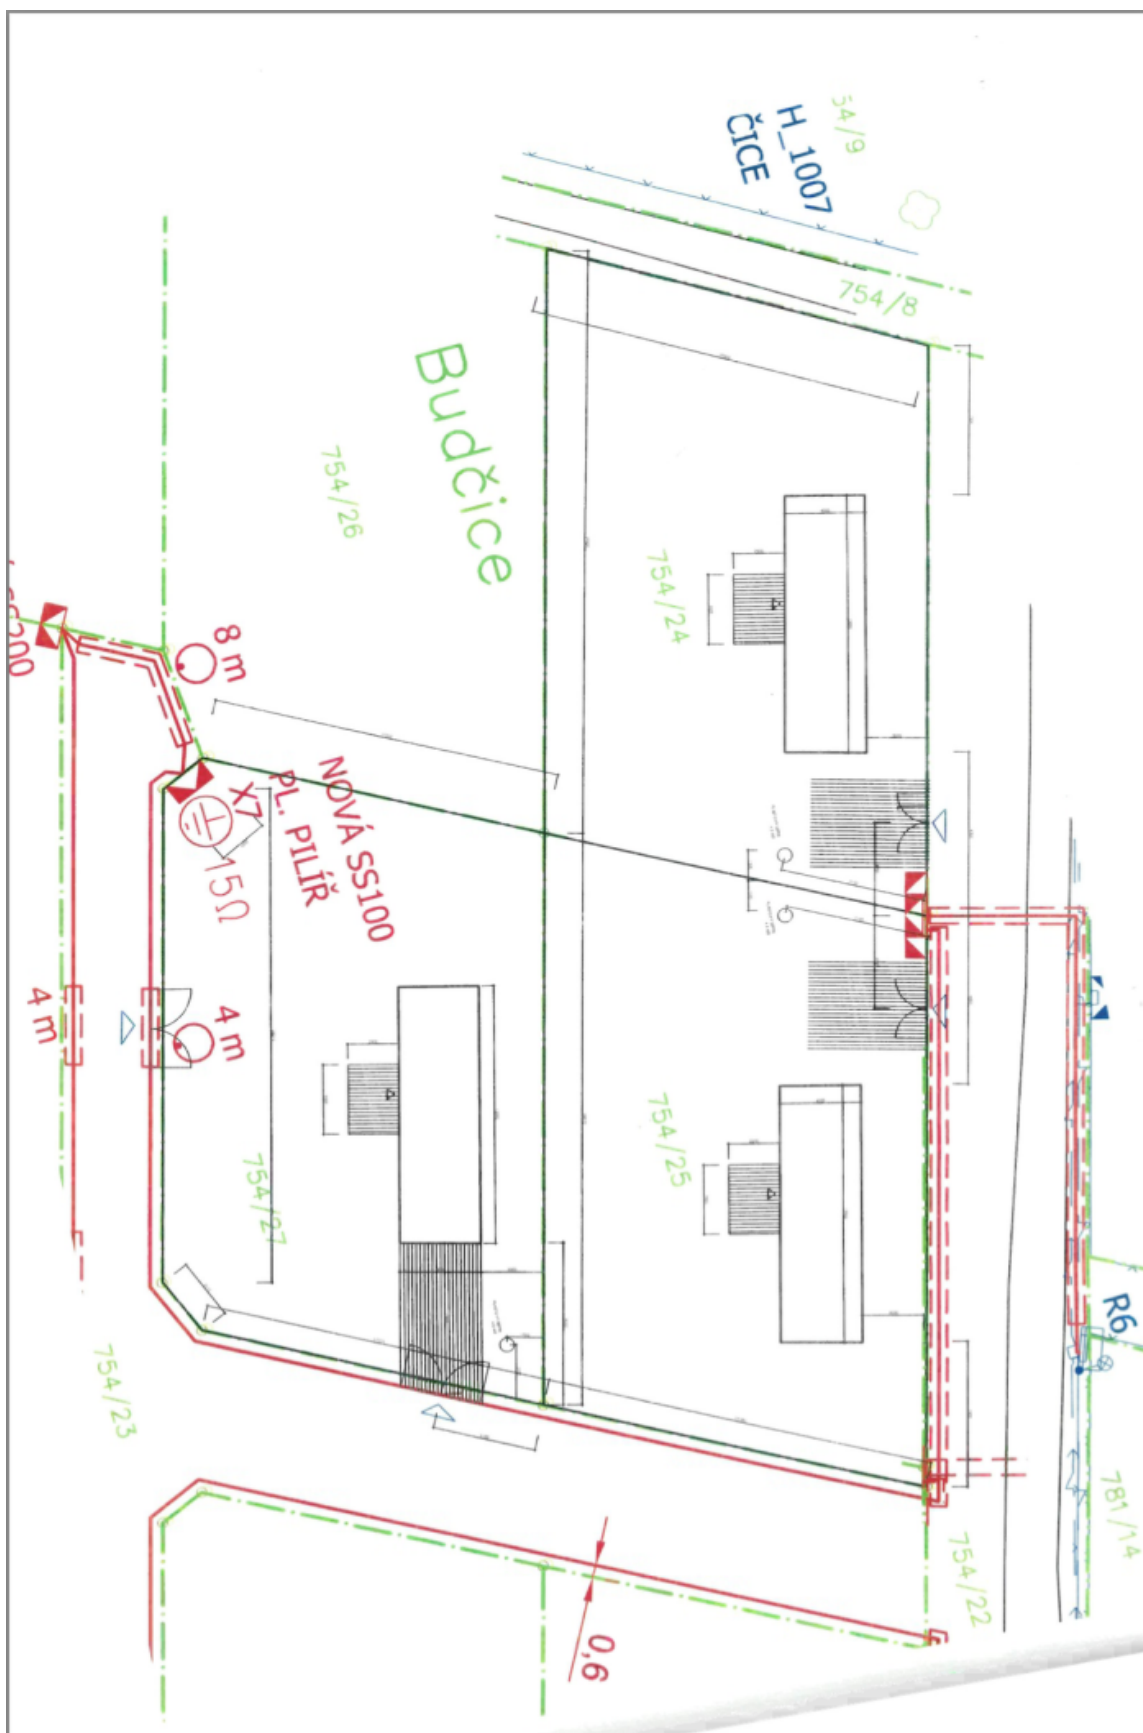

Pozemok

541 m², Kutná Hora, Vlastějovice

71 046 €

541 m², Kutná Hora, Vlastějovice

Cena za m ²	3 309 Kč
Celková plocha	541 m ²
Typ pozemku	Bývanie
Referenčné číslo	102573

Rovinatý pozemok s rozlohou 541 m² na rekreačné využitie sa nachádza v peknej lokalite s výhľadom na zeleň v zátokke hornej Sázavy neďaleko Želivky. Lokalita poskytuje dokonalý pokoj, čistý vzduch, krásnu prírodu, historické pamiatky a športové možnosti.

Na oplotenom pozemku je vybudovaný septik, studňa a el. stĺpik, prístup je po miestnej spevnenej ceste. Na pozemok je vydané územné rozhodnutie na výstavbu malého rodinného domu na celoročné rekreačné bývanie.

Celková rozloha 541 m².

Pozemok

71 046 €

541 m², Kutná Hora, Vlastějovice