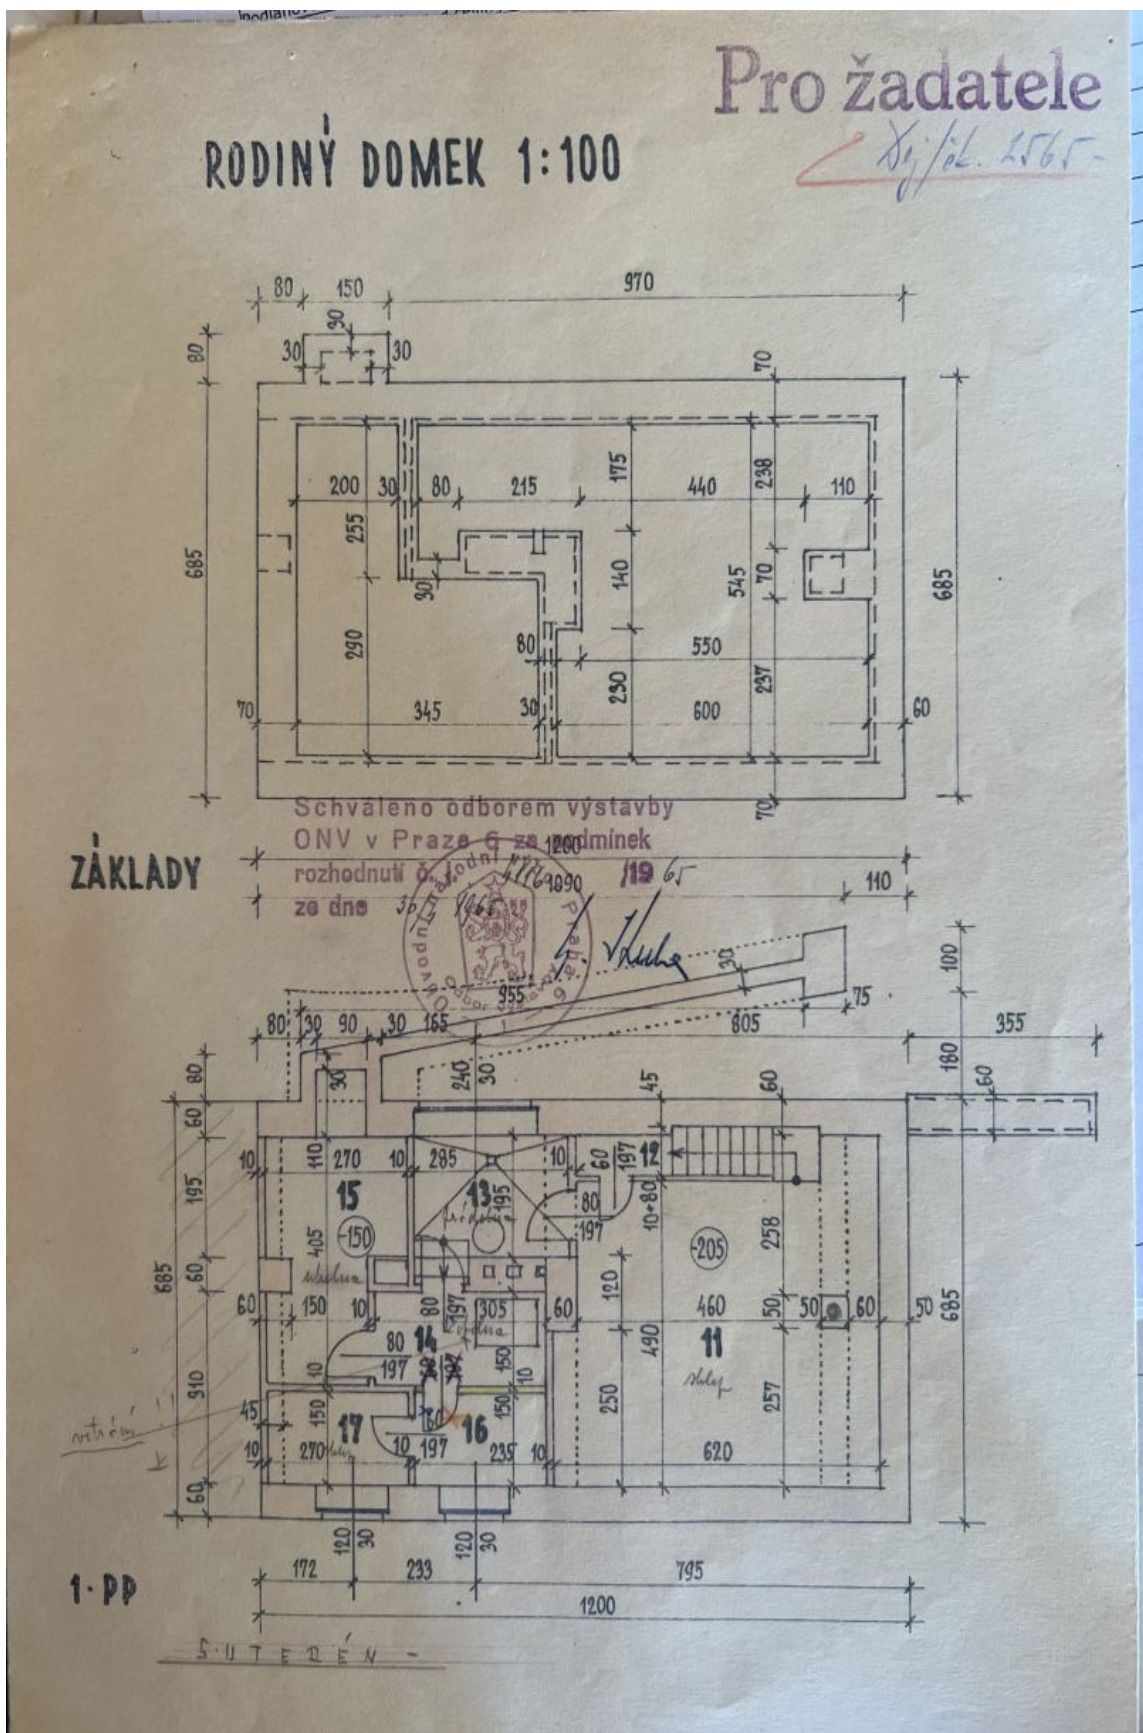

Rodinný dom 4+kk

200 m², Praha 6, Dejvice, Matějská

Predané

Rodinný dom 4+kk

200 m², Praha 6, Dejvice, Matějská

Predané

Pozemok	596 m ²
Zastavaná plocha	79 m ²
Záhrada	517 m ²
Parkovanie	Áno
Garáž	Áno
Pivnica	Áno
PENB	G
Referenčné číslo	102662

Pôvodná dispozícia pozostáva z obývacej časti na prízemí, jedálne v zimnej záhrade prirodzene prepojenej so záhradou, toalety, chodby a zádveria. Na poschodí sú 2 izby, kuchyňa a hala, v suteréne ateliér, pracovňa, kotolňa, dielňa a pivnica.

Vilu postavil v druhej polovici 60. rokov 20. storočia architekt Ján Salák podľa spoločného projektu so svojou dcérou, čerstvou absolventkou UMRUM. Stav vily je pôvodný, vzhľadom na jej vek bude potrebná rekonštrukcia. Konštrukcia domu je kombinovaná, časť tvorí kovový skelet, časť je murovaná. Okná sú pôvodné borovicové, v interiéri a exteriéri sú zachované aj ďalšie pôvodné prvky – dvere, vstavané skrine, radiátory, sanitárna keramika, obklady a dlažba, betónové záhradné jazierko. Záhrada orientovaná na juhovýchod je lemovaná vzrastlými stromami, parkovanie je zabezpečené v samostatne stojacej garáži.

Úžitková plocha cca 200 m², zastavaná plocha 79 m², záhrada 517 m², pozemok 596 m².

Rodinný dom 4+kk

200 m², Praha 6, Dejvice, Matějská

Predané

Rodinný dom 4+kk

200 m², Praha 6, Dejvice, Matějská

Predané