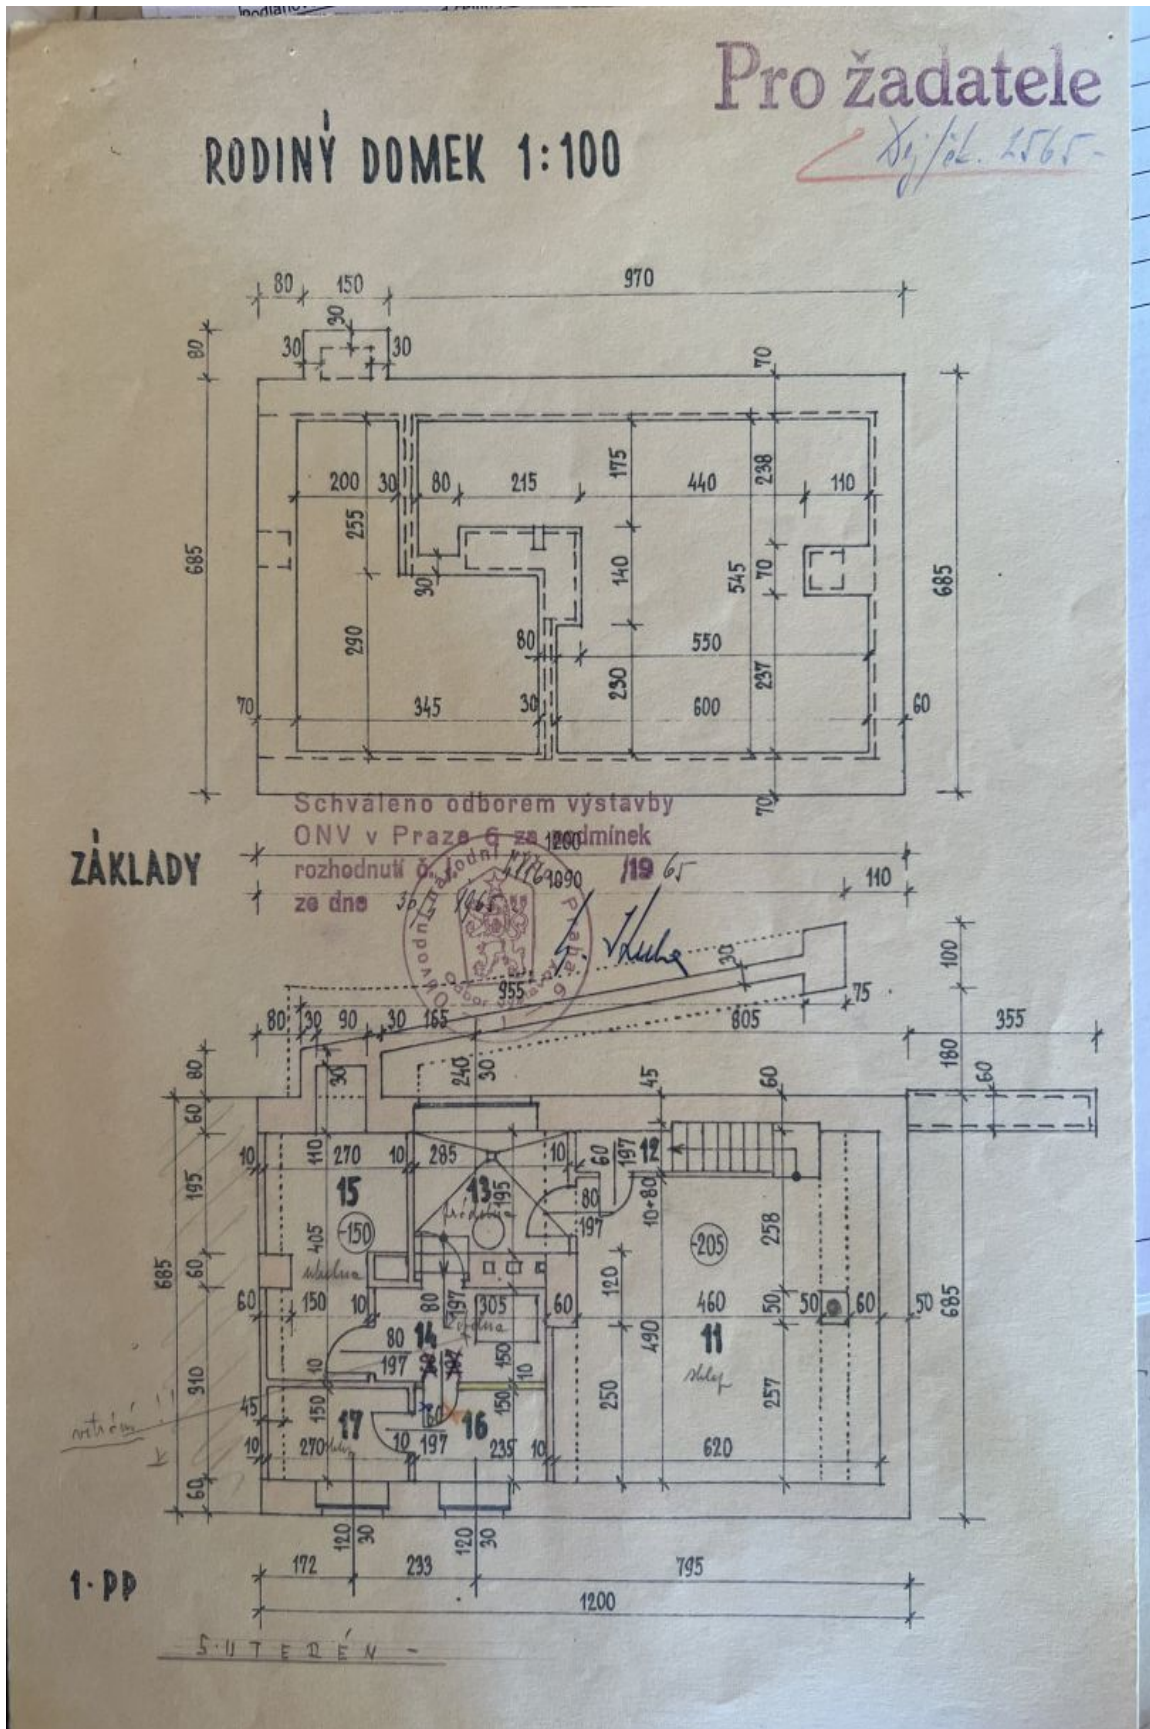

Pôvodná dispozícia pozostáva z obývacej časti na prízemí, jedálne v zimnej záhrade prirodzene prepojenej so záhradou, toalety, chodby a zádveria. Na poschodí sú 2 izby, kuchyňa a hala, v suteréne ateliér, pracovňa, kotolňa, dielňa a pivnica.

Vilu postavil v druhej polovici 60. rokov 20. storočia architekt Ján Salák podľa spoločného projektu so svojou dcérou, čerstvou absolventkou UMRUM. Stav vily je pôvodný, vzhľadom na jej vek bude potrebná rekonštrukcia. Konštrukcia domu je kombinovaná, časť tvorí kovový skelet, časť je murovaná. Okná sú pôvodné borovicové, v interiéri a exteriéri sú zachované aj ďalšie pôvodné prvky – dvere, vstavané skrine, radiátory, sanitárna keramika, obklady a dlažba, betónové záhradné jazierko. Záhrada orientovaná na juhovýchod je lemovaná vzrastlými stromami, parkovanie je zabezpečené v samostatne stojacej garáži.

Úžitková plocha cca 200 m², zastavaná plocha 79 m², záhrada 517 m², pozemok 596 m².

Rodinný dom 4 izbový

200 m², Praha 6, Dejvice, Matějská

Predané

Rodinný dom 4 izbový

200 m², Praha 6, Dejvice, Matějská

Predané