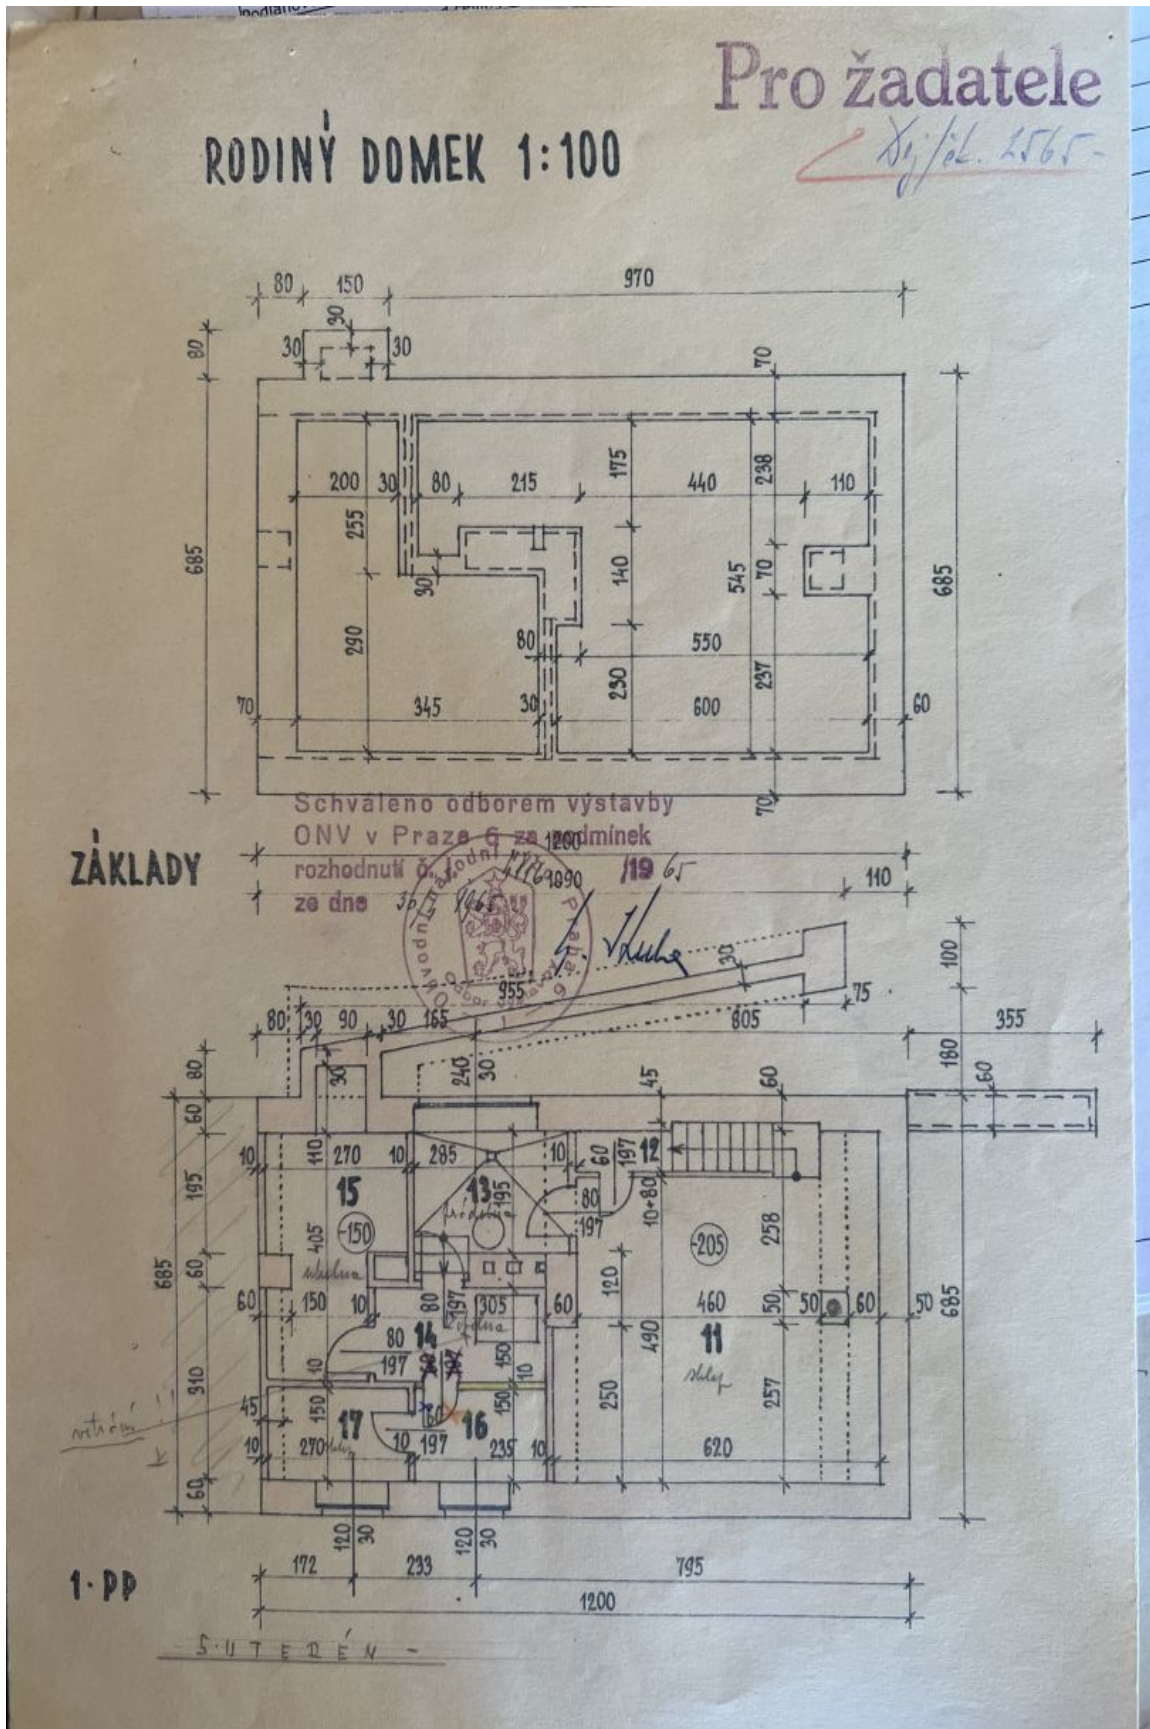

Rodinný dom 4+kk

200 m², Praha 6, Dejvice, Matějská

Predané

Rodinný dom 4+kk

200 m², Praha 6, Dejvice, Matějská

Predané

Pozemok	596 m ²
Zastavaná plocha	79 m ²
Záhrada	517 m ²
Parkovanie	Áno
Garáž	Áno
Pivnica	Áno
PENB	G
Referenčné číslo	102662

Pôvodná dispozícia pozostáva z obývacej časti na prízemí, jedálne v zimnej záhrade prirodzene prepojenej so záhradou, toalety, chodby a zádveria. Na poschodí sú 2 izby, kuchyňa a hala, v suteréne ateliér, pracovňa, kotolňa, dielňa a pivnica.

Vilu postavil v druhej polovici 60. rokov 20. storočia architekt Ján Salák podľa spoločného projektu so svojou dcérou, čerstvou absolventkou UMRUM. Stav vily je pôvodný, vzhľadom na jej vek bude potrebná rekonštrukcia. Konštrukcia domu je kombinovaná, časť tvorí kovový skelet, časť je murovaná. Okná sú pôvodné borovicové, v interiéri a exteriéri sú zachované aj ďalšie pôvodné prvky – dvere, vstavané skrine, radiátory, sanitárna keramika, obklady a dlažba, betónové záhradné jazierko. Záhrada orientovaná na juhovýchod je lemovaná vzrastlými stromami, parkovanie je zabezpečené v samostatne stojacej garáži.

Úžitková plocha cca 200 m², zastavaná plocha 79 m², záhrada 517 m², pozemok 596 m².

Rodinný dom 4+kk

200 m², Praha 6, Dejvice, Matějská

Predané

Rodinný dom 4+kk

200 m², Praha 6, Dejvice, Matějská

Predané