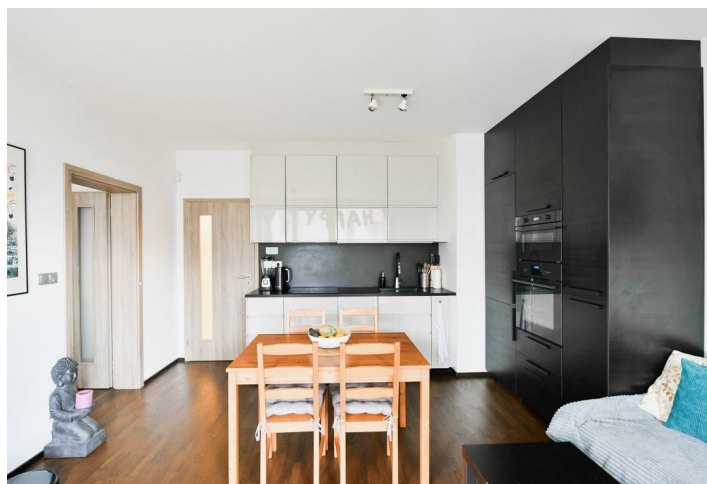

Byt 2+kk

56 m², Praha 7, Holešovice, V háji

Predané