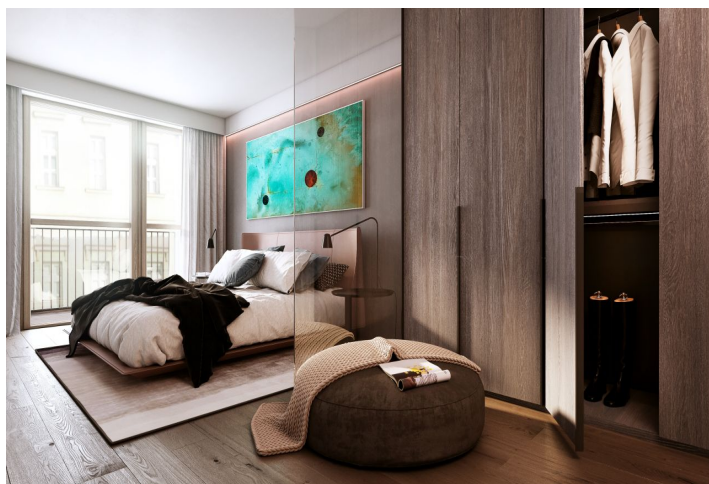

Byt 2-izbový

54.62 m², Ostrava-město, Moravská Ostrava, Masarykovo náměstí

Predané