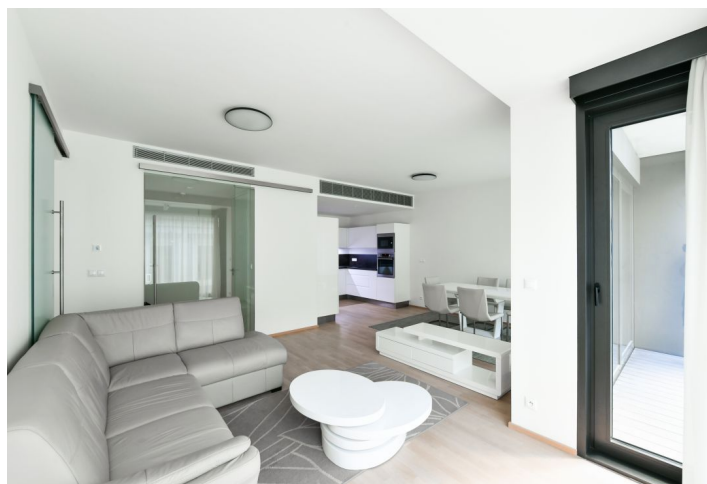

Byt 2+kk

60.4 m², Praha 1, Nové Město, Purkyňova

Predané