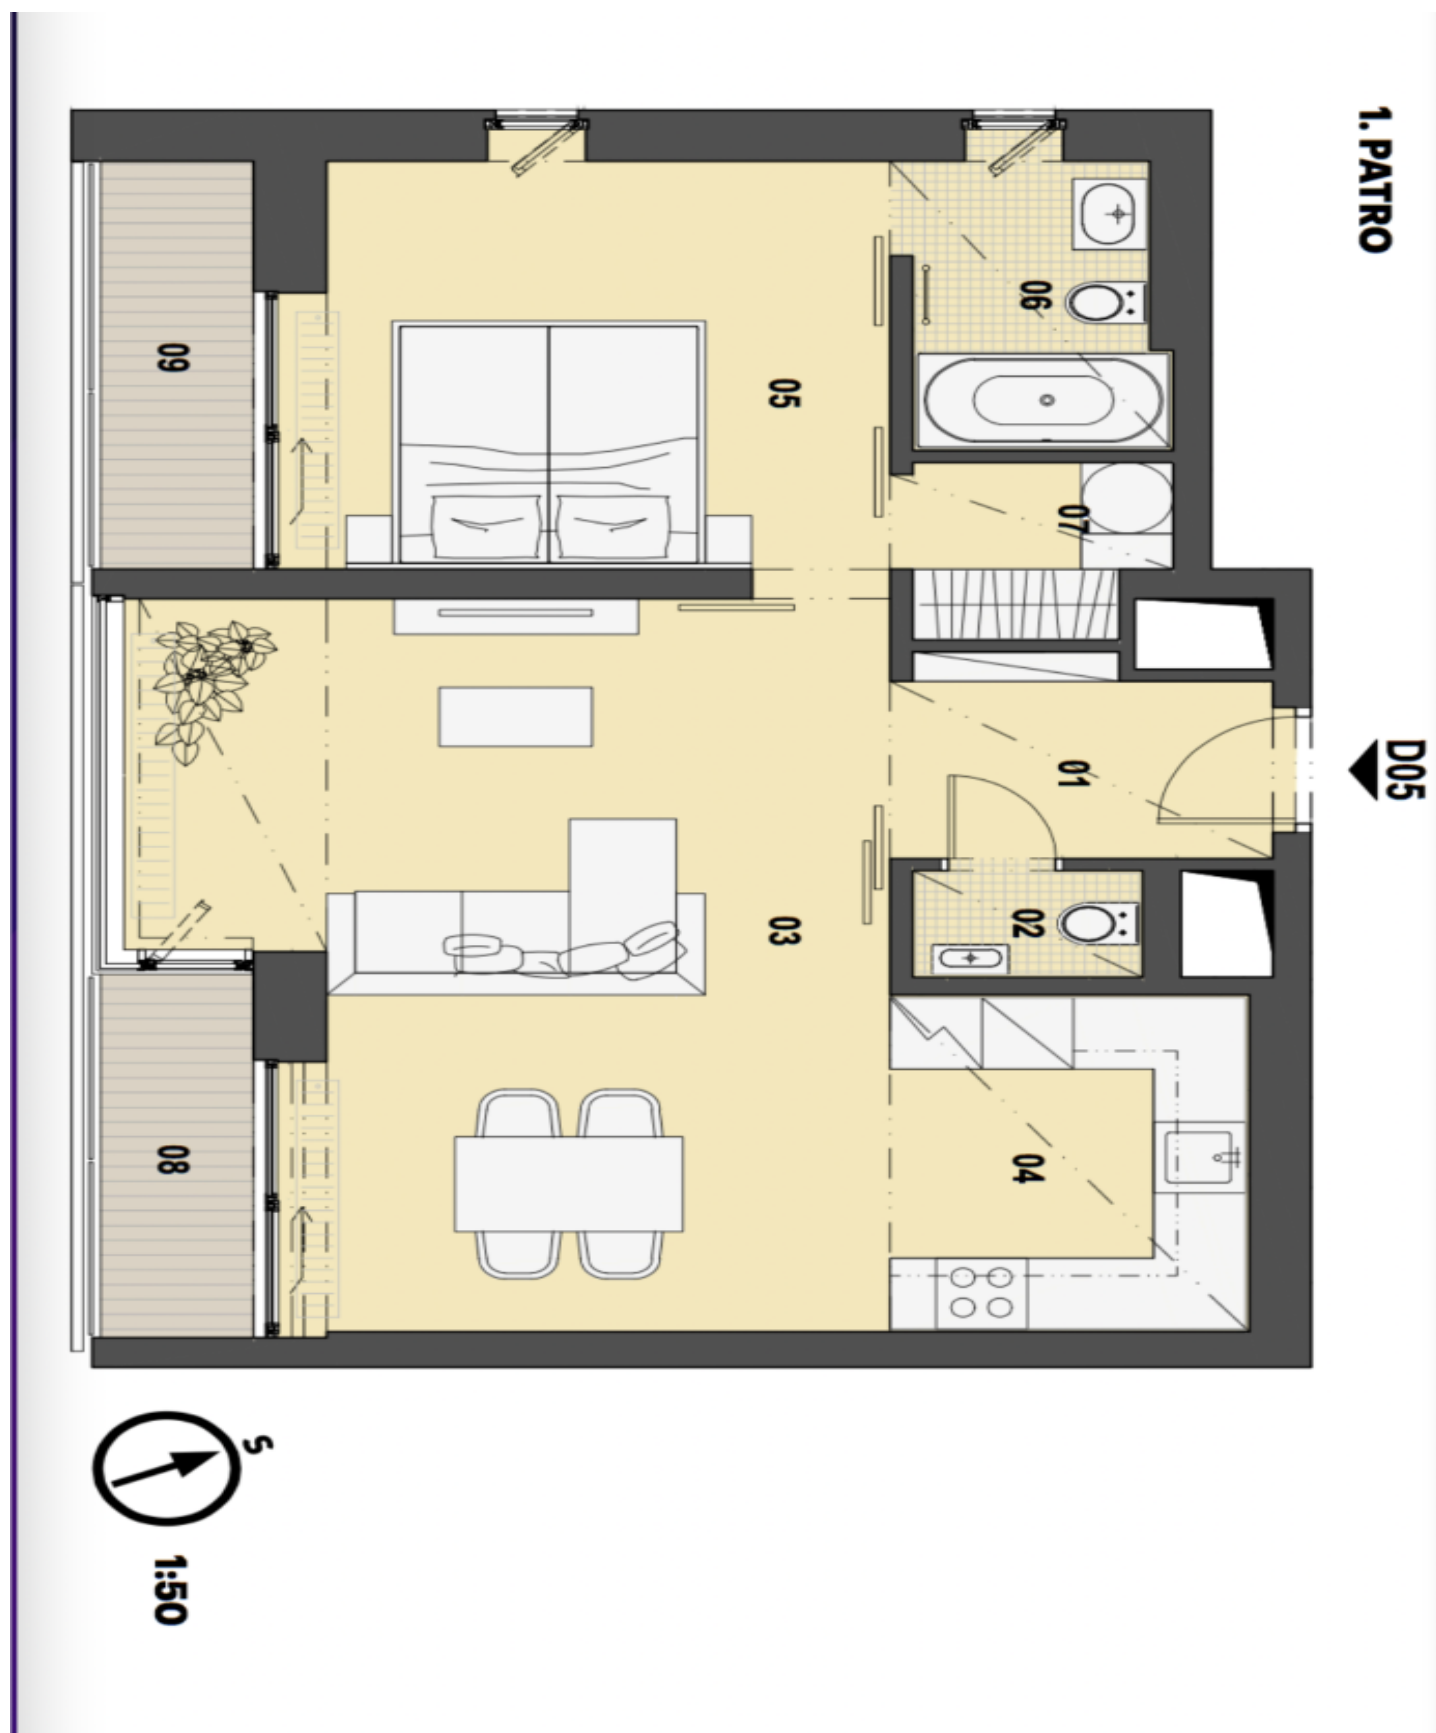

Byt 2-izbový

60.4 m², Praha 1, Nové Město, Purkyňova

Predané

Byt 2-izbový

60.4 m², Praha 1, Nové Město, Purkyňova

Predané

QUADRIO REZIDENCE

Poř.č.	Místnost	Výměra v m²
01	Chodba	4,20 m²
02	WC	1,50 m²
03	Obývací pokoj	27,00 m²
04	Kuchyně	7,20 m²
05	Ložnice	13,60 m²
06	Koupelna	4,40 m²
07	Komora	2,50 m²
	Celkem	60,40 m²
08	Lodžie	3,50 m²
09	Lodžie	3,90 m²