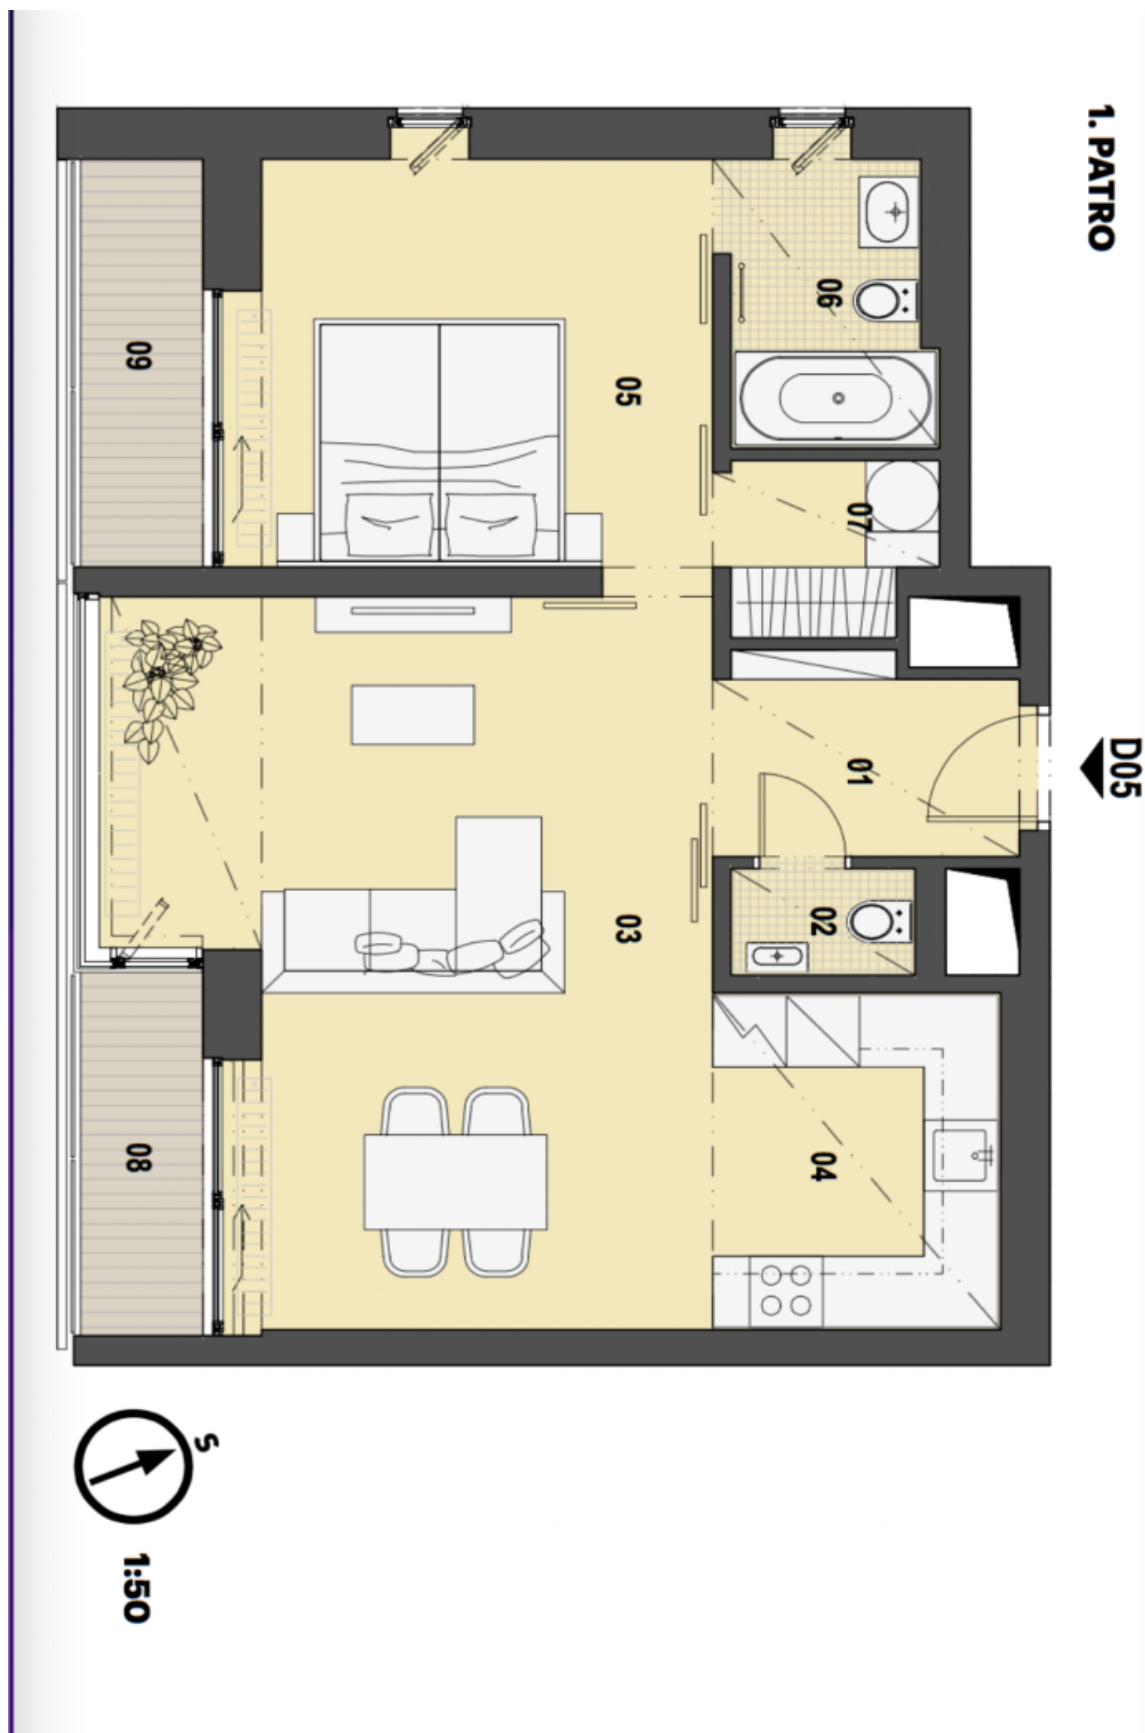

Byt 2+kk

60.4 m², Praha 1, Nové Město, Purkyňova

Predané

Byt 2+kk

60.4 m², Praha 1, Nové Město, Purkyňova

Predané

QUADRIO REZIDENCE

Poř.č.	Místnost	Výměra v m²
01	Chodba	4,20 m²
02	WC	1,50 m²
03	Obývací pokoj	27,00 m²
04	Kuchyně	7,20 m²
05	Ložnice	13,60 m²
06	Koupelna	4,40 m²
07	Komora	2,50 m²
	Celkem	60,40 m²
08	Lodžie	3,50 m²
09	Lodžie	3,90 m²