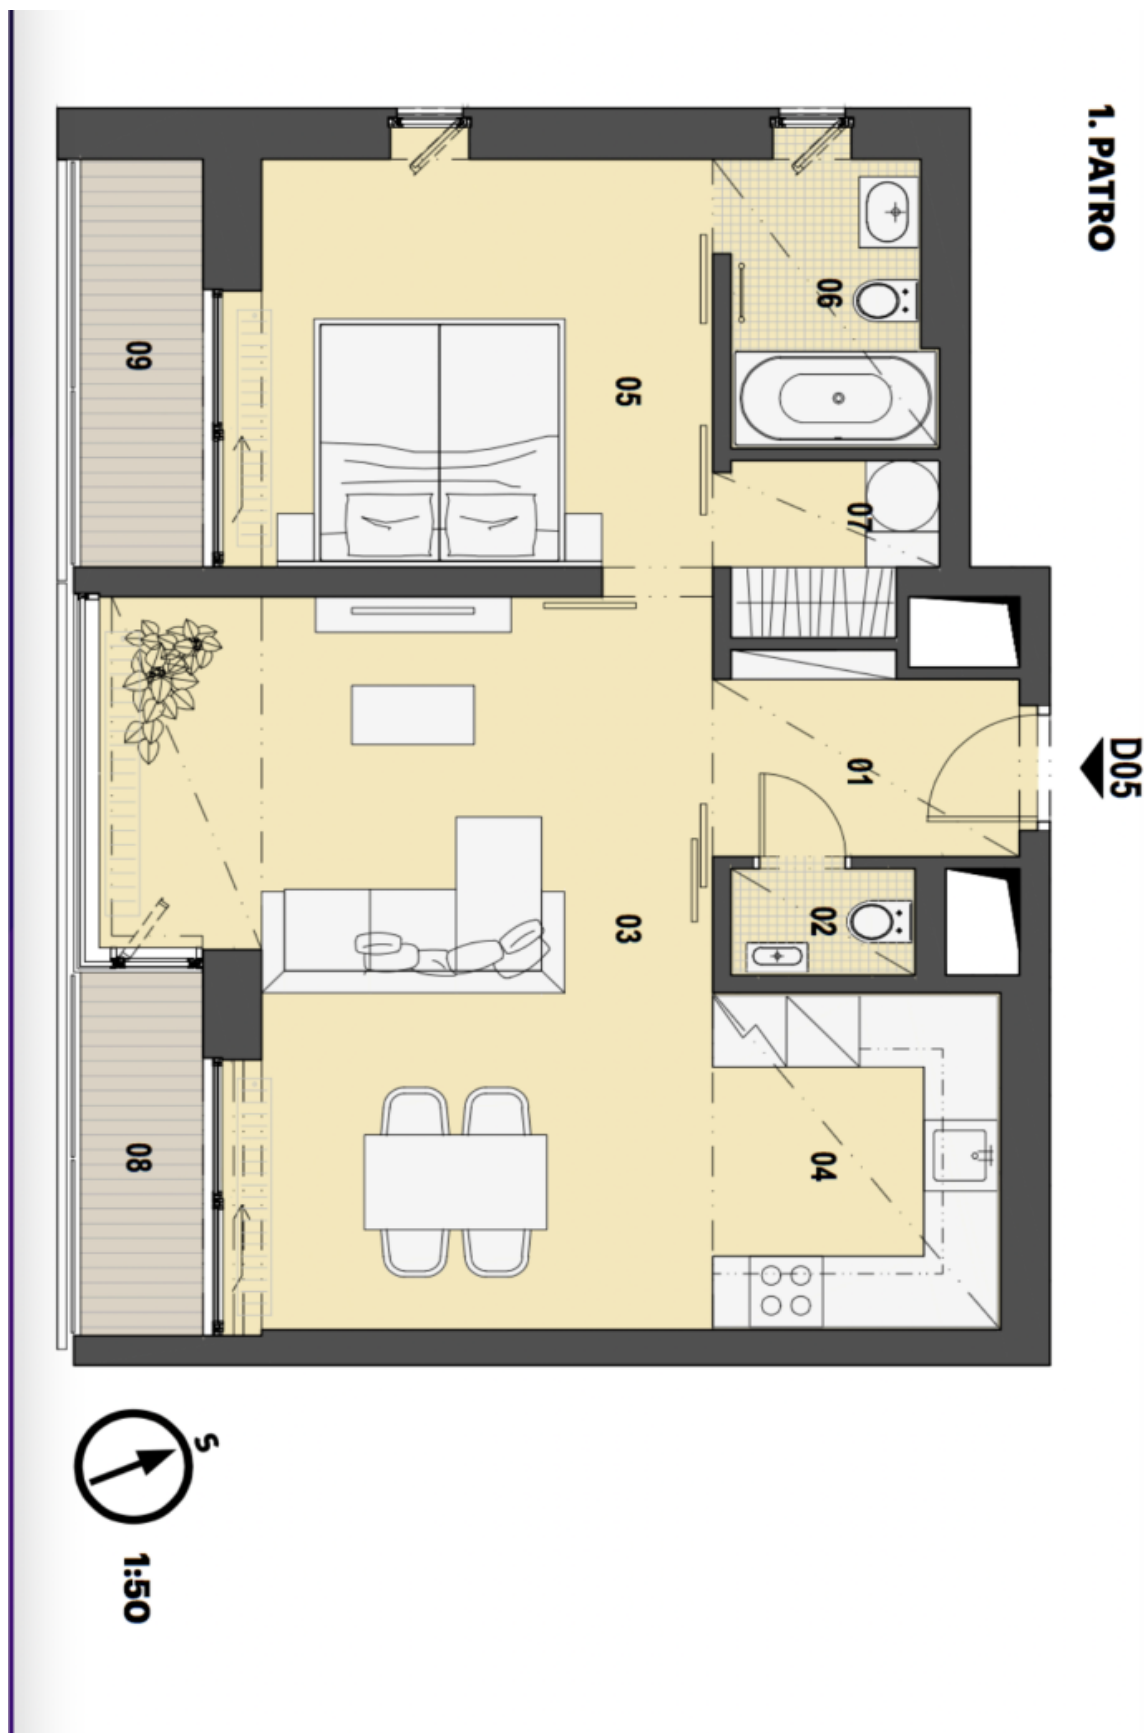

Byt 2+kk

60.4 m², Praha 1, Nové Město, Purkyňova

Predané

Byt 2+kk

60.4 m², Praha 1, Nové Město, Purkyňova

Predané

QUADRIO REZIDENCE

Poř.č.	Místnost	Výměra v m²
01	Chodba	4,20 m²
02	WC	1,50 m²
03	Obývací pokoj	27,00 m²
04	Kuchyně	7,20 m²
05	Ložnice	13,60 m²
06	Koupelna	4,40 m²
07	Komora	2,50 m²
	Celkem	60,40 m²
08	Lodžie	3,50 m²
09	Lodžie	3,90 m²