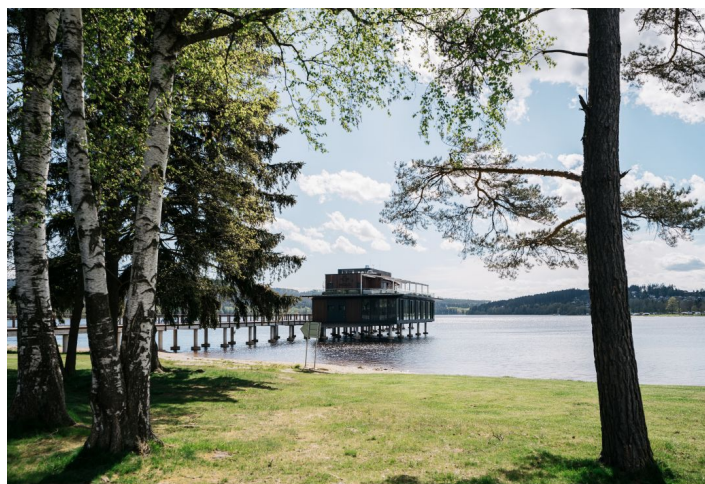

Byt 1+kk

30.9 m², Český Krumlov, Lipno nad Vltavou

Predané