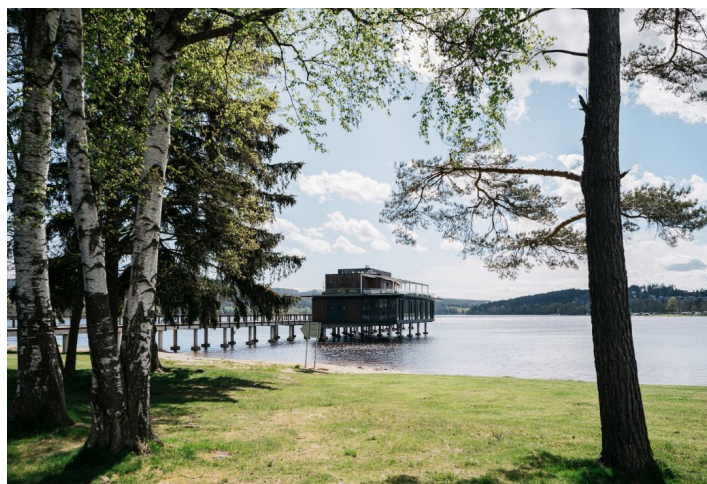

Byt Štúdio

30.9 m², Český Krumlov, Lipno nad Vltavou

154 396 €