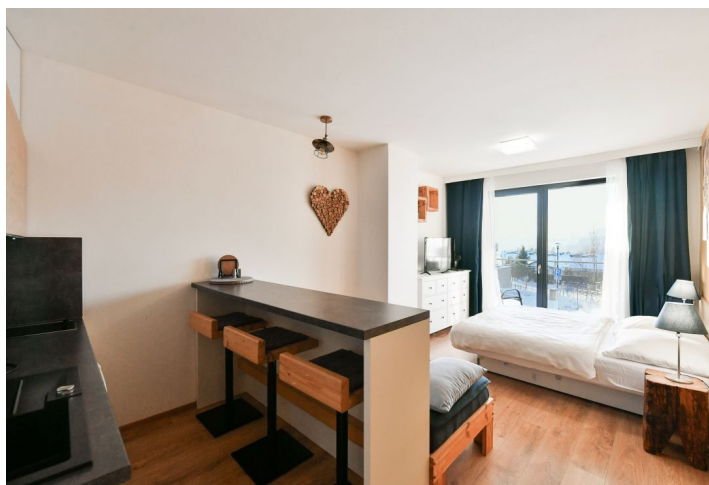

Byt Štúdio

30.9 m², Český Krumlov, Lipno nad Vltavou

154 396 €