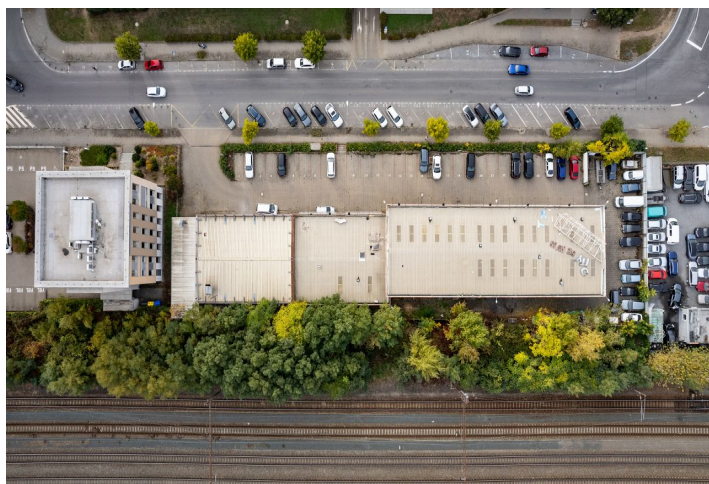

Pozemok

3 309 m², Brno-město, Štýřice, Pražákova

Cena na vyžiadanie

Pozemok

3 309 m², Brno-město, Štýřice, Pražákova

Cena na vyžiadanie

Cena za m ²	Cena na vyžiadanie
Celková plocha	3 309 m ²
Typ pozemku	Komerčný
Referenčné číslo	103717

Pozemok

3 309 m², Brno-město, Štýřice, Pražákova

Cena na vyžiadanie