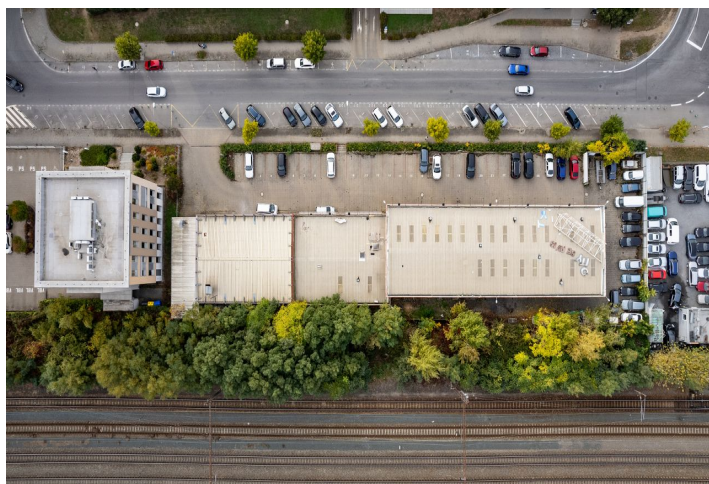

## Pozemok

3 309 m<sup>2</sup>, Brno-město, Štýřice, Pražákova

Cena na vyžiadanie

## Pozemok

3 309 m<sup>2</sup>, Brno-město, Štýřice, Pražákova

### Cena na vyžiadanie

Cena za m <sup>2</sup>	Cena na vyžiadanie
Celková plocha	3 309 m <sup>2</sup>
Typ pozemku	Komerčný
Referenčné číslo	103717