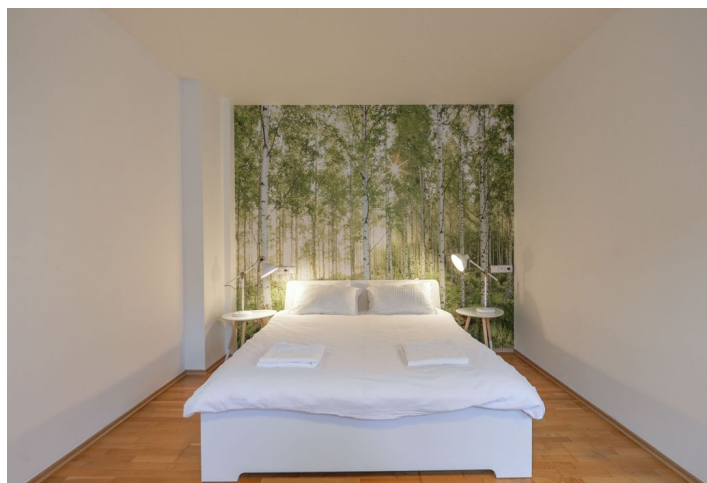

Byt Štúdio

44.6 m², Praha 5, Smíchov, Pavla Švandy ze Semčic

325 461 €