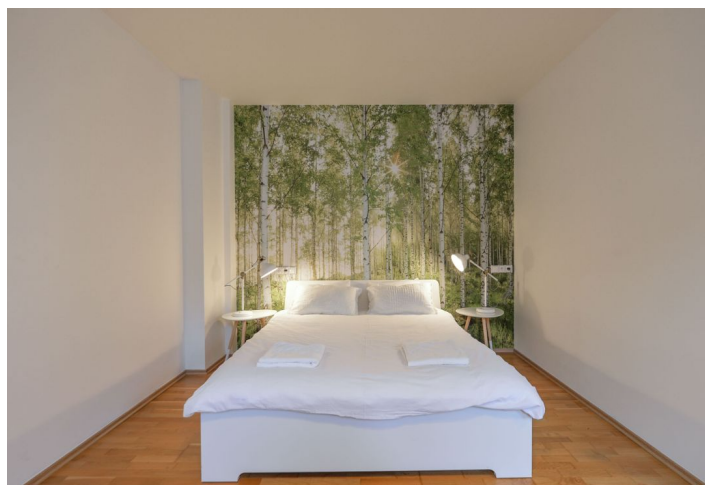

Byt 1+kk

44.6 m², Praha 5, Smíchov, Pavla Švandy ze Semčic

324 239 €