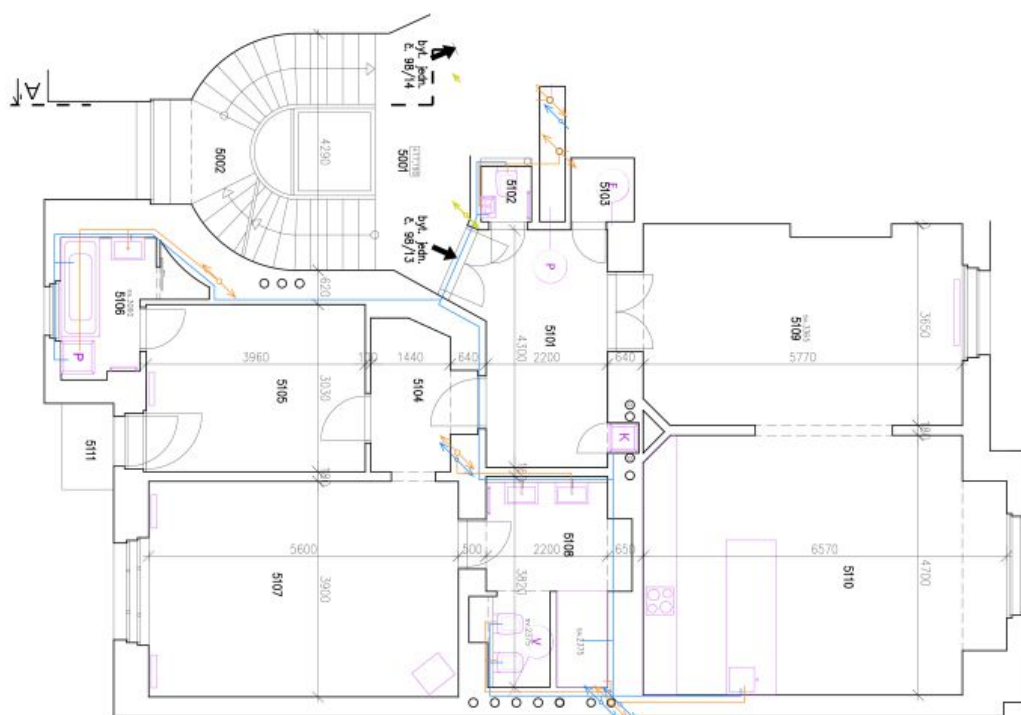

Praktická dispozícia pozostáva z obývacej izby, kuchyne s jedálňou a **balkónom**, 2 spální, z ktorých jedna má malý **balkón** a vlastnú kúpeľňu (s vaňou), **šatníka**, hlavnej kúpeľne so samostatnou toaletou a druhej samostatnej toalety pri vstupnej hale. Obývacia izba a kuchyňa majú **severovýchodnú orientáciu** do ulice, okná oboch spální sú orientované na **juhozápad** do dvora.

Podlahová plocha 116,32 m², balkón 1,45 m², pivnica cca 1,5 m².

* Size of the unit according to the Housing Act.

The area consists of the sum total of the internal area of every room.

Byt 3+1

116 m², Praha 1, Josefov, Pařížská

Cena na vyžiadanie

Byt 3+1

116 m², Praha 1, Josefov, Pařížská

Cena na vyžiadanie

LEGENDA MÍSTNOSTÍ - společné prostory

Číslo místnosti	Název místnosti	Podlahová plocha (m ²)	Podlahová plocha (m ²)
5001	PODLAHA	7,06	TRAMCO
5002	SCHODIS	10,86	TRAMCO
5003	PRŮCHOD	3,30	TRAMCO
5004	SCHODIS	10,86	TRAMCO