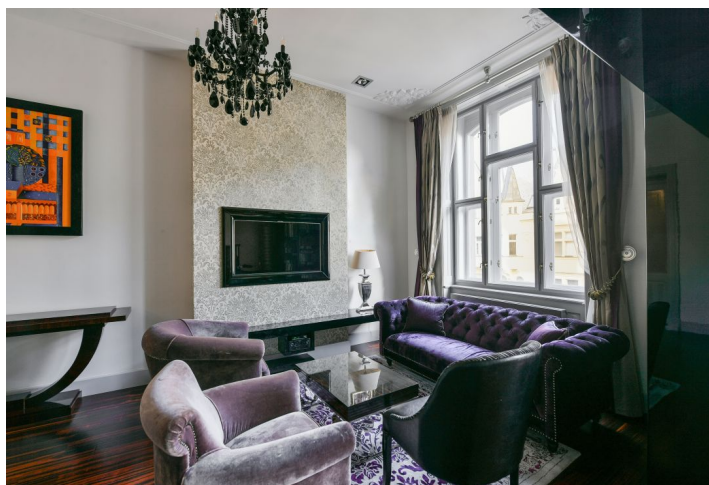

Byt 3 izbový

116 m², Praha 1, Josefov, Pařížská

Cena na vyžiadanie