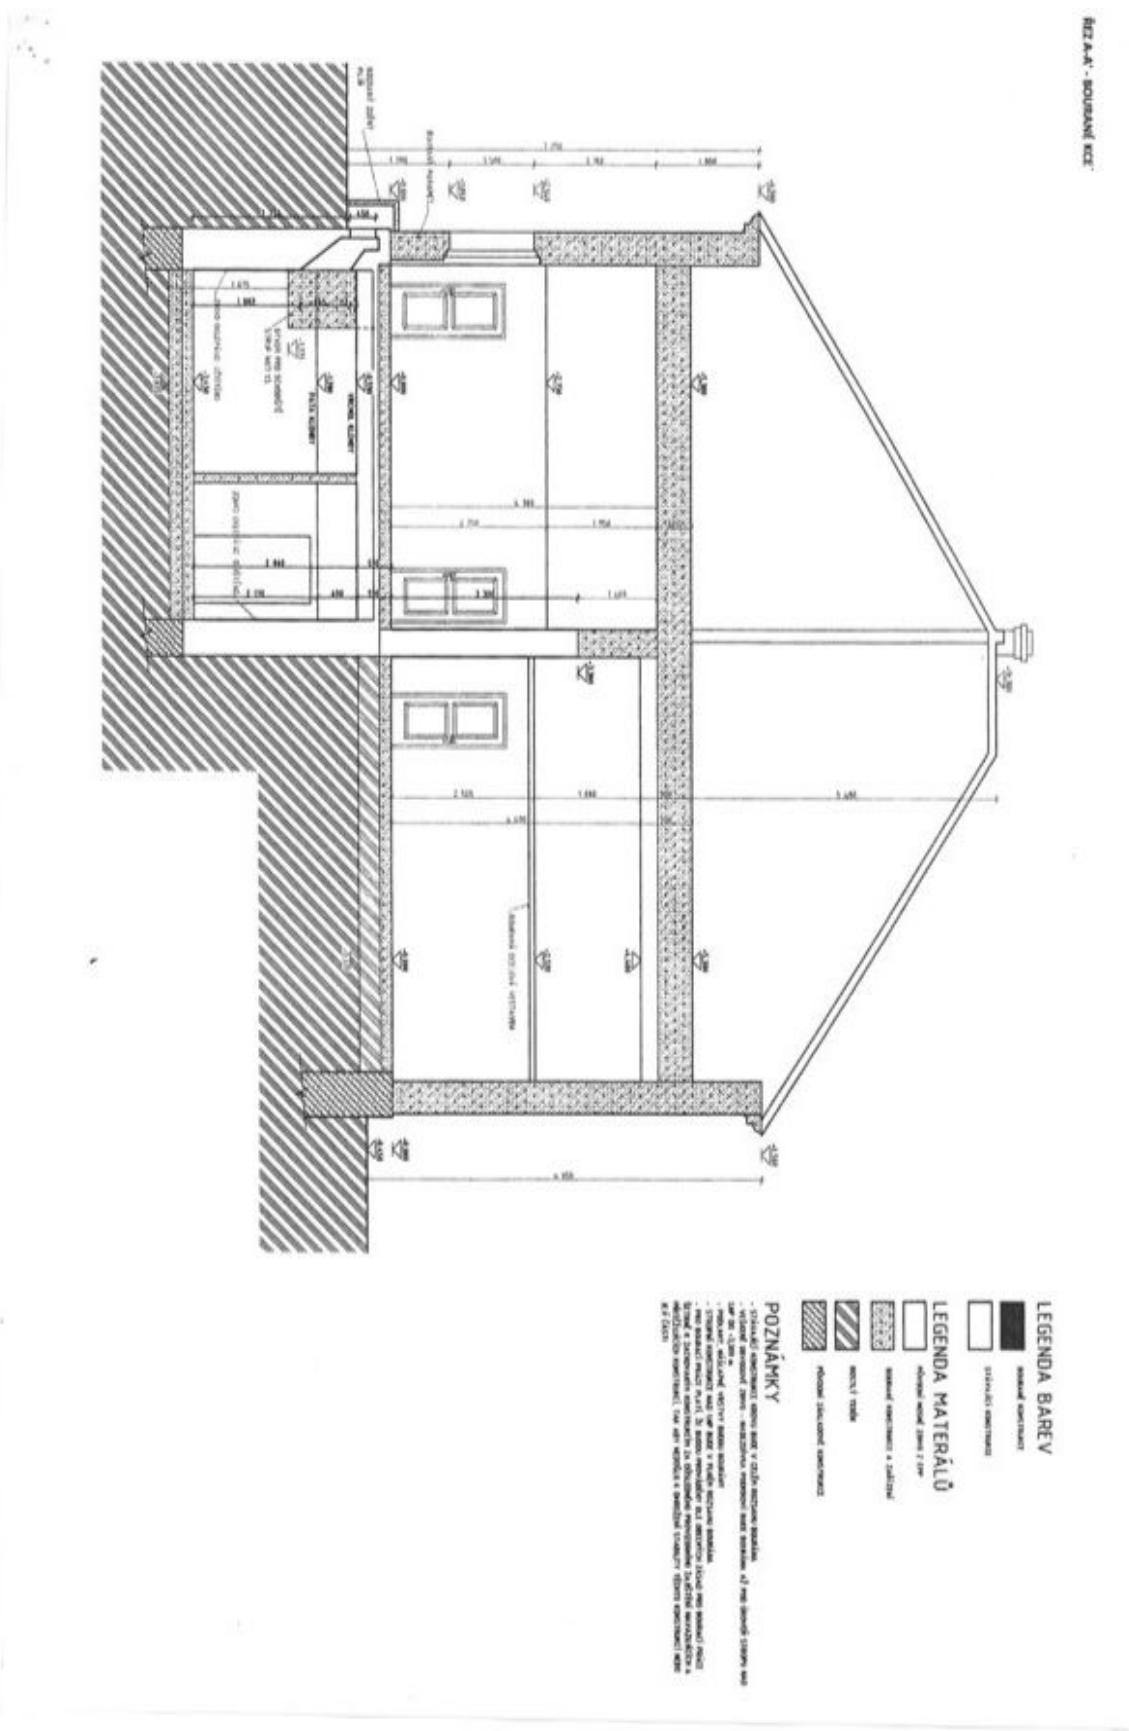

RIZ 2-41 - SOUŠANÍ KČE

LEGENDA BAREV

- základní konstrukce
- střešní konstrukce

LEGENDA MATERIÁLŮ

- dřevěná podlaha 2 cm
- základní konstrukce a izolace
- stropní konstrukce
- dřevěná střešní konstrukce

POZNÁMKY

1. Střední část je zčásti zastavěná.

2. Střední část je zastavěná střešní konstrukcí s dřevěnou podlahou a dřevěnou střešní konstrukcí.

3. Střední část je zastavěná střešní konstrukcí s dřevěnou podlahou a dřevěnou střešní konstrukcí.

4. Střední část je zastavěná střešní konstrukcí s dřevěnou podlahou a dřevěnou střešní konstrukcí.

5. Střední část je zastavěná střešní konstrukcí s dřevěnou podlahou a dřevěnou střešní konstrukcí.

6. Střední část je zastavěná střešní konstrukcí s dřevěnou podlahou a dřevěnou střešní konstrukcí.

7. Střední část je zastavěná střešní konstrukcí s dřevěnou podlahou a dřevěnou střešní konstrukcí.

8. Střední část je zastavěná střešní konstrukcí s dřevěnou podlahou a dřevěnou střešní konstrukcí.

9. Střední část je zastavěná střešní konstrukcí s dřevěnou podlahou a dřevěnou střešní konstrukcí.

10. Střední část je zastavěná střešní konstrukcí s dřevěnou podlahou a dřevěnou střešní konstrukcí.