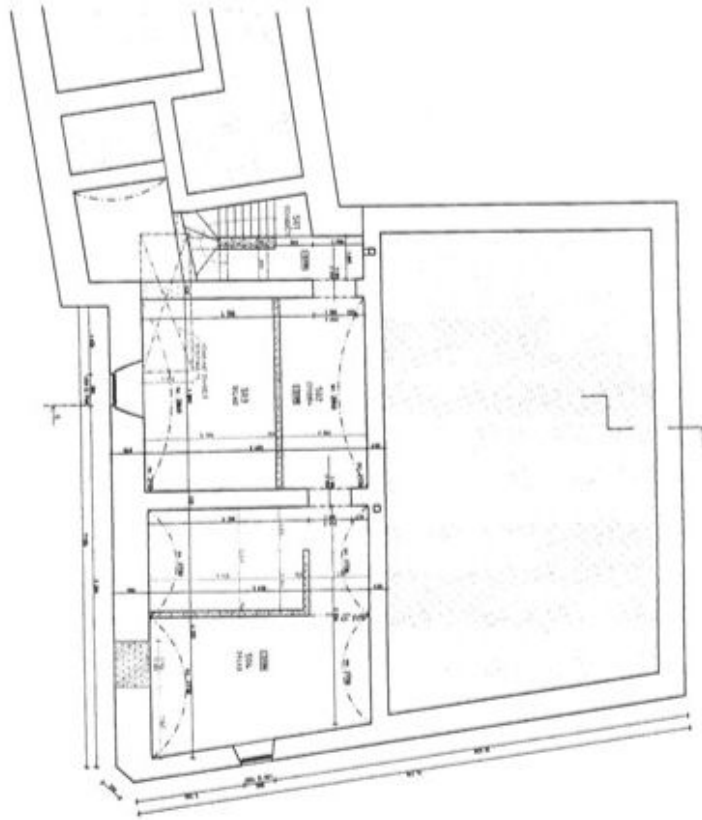

Obchodné priestory

359 m², Praha 8, Dolní Chabry, Spořická

788 799 €

DOLNI CHABRY - 1:100

Technická zpráva	
Název:	Obchodné priestory
Adresa:	Praha 8, Dolní Chabry
Objekt:	Obchodné priestory
Stav:	Projekt
Podpis:	[Signature]