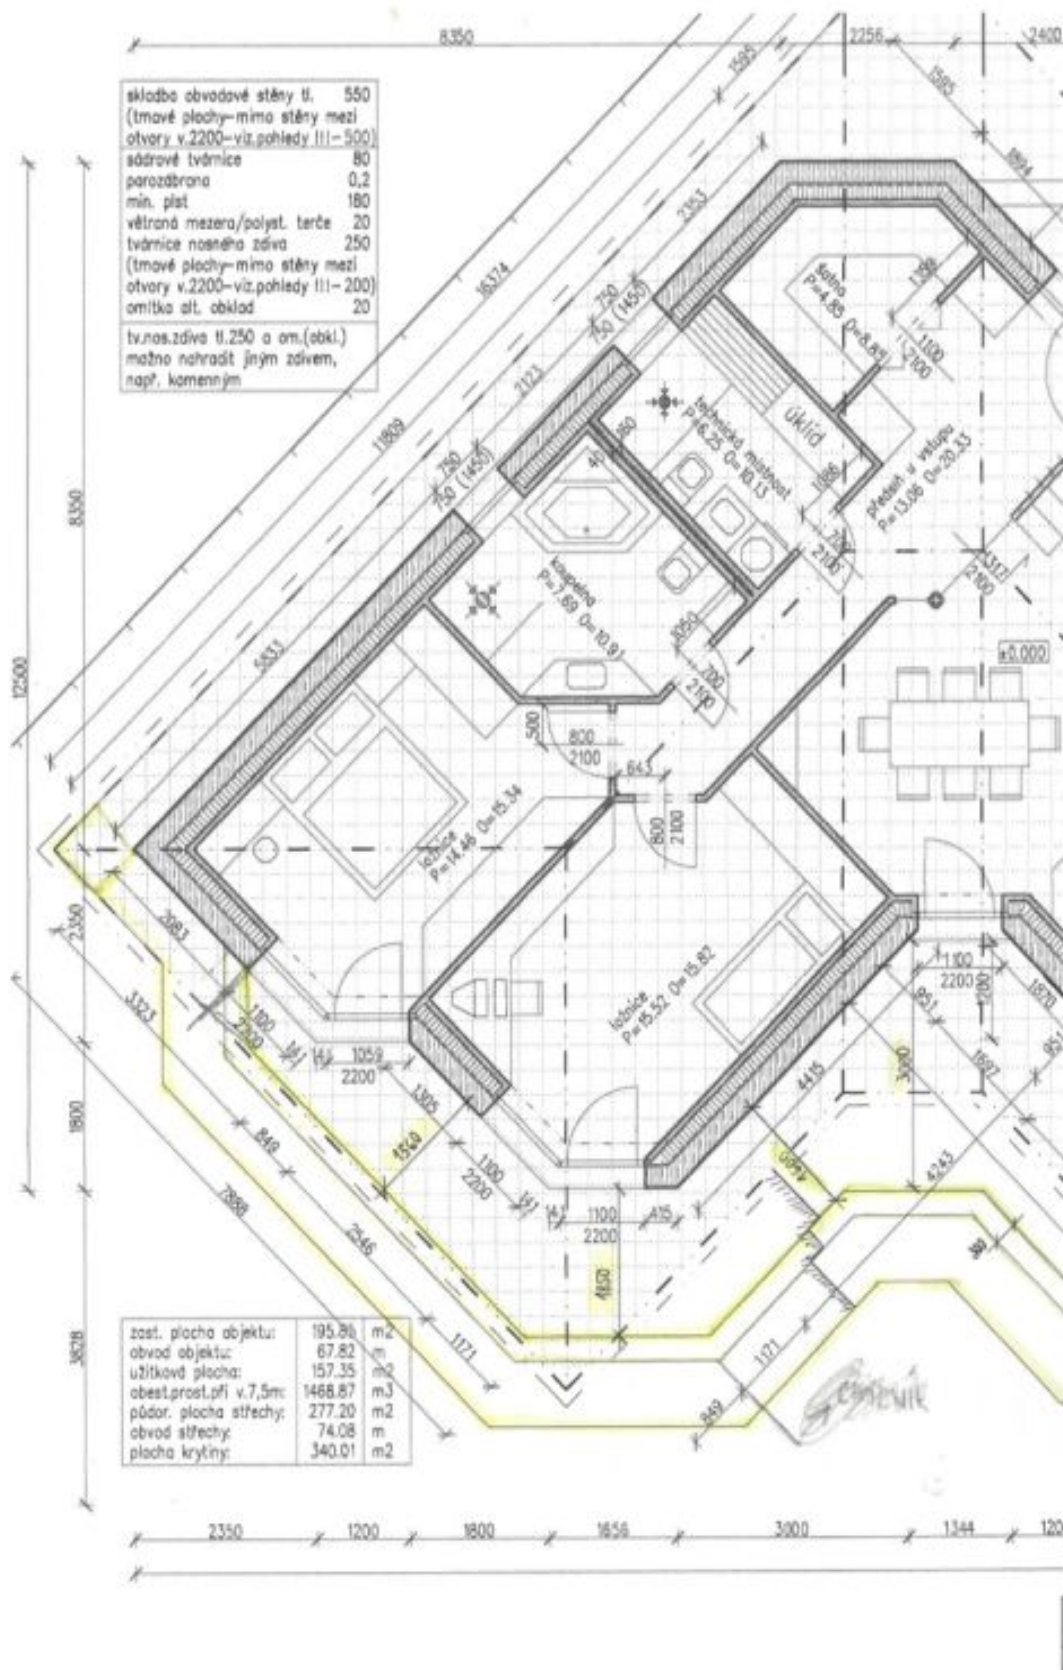

Rodinný dom 4+kk

160 m², Rakovník, Nové Strašecí, Fibichova

Predané

Rodinný dom 4+kk

160 m², Rakovník, Nové Strašecí, Fibichova

Predané

Pozemok	1 128 m ²
Zastavaná plocha	196 m ²
Záhrada	981 m ²
Parkovanie	Áno
Garáž	Áno
Pivnica	-
PENB	C
Referenčné číslo	104489

Dispozične pozostáva z obývacej izby, kuchyne, hostovskej izby s vlastnou kúpeľňou a **samostatným vchodom**, 2 spální, kúpeľne, **šatníka**, technickej miestnosti a chodby. Zo všetkých izieb je možné vstúpiť do **záhrady**.

Úžitková plocha 160,02 m² (vrátane garáže 24,65 m²), zastavaná plocha 195,85 m², záhrada 981,15 m², pozemok 1 177 m².

Rodinný dom 4+kk

160 m², Rakovník, Nové Strašecí, Fibichova

Predané

Rodinný dom 4+kk

160 m², Rakovník, Nové Strašecí, Fibichova