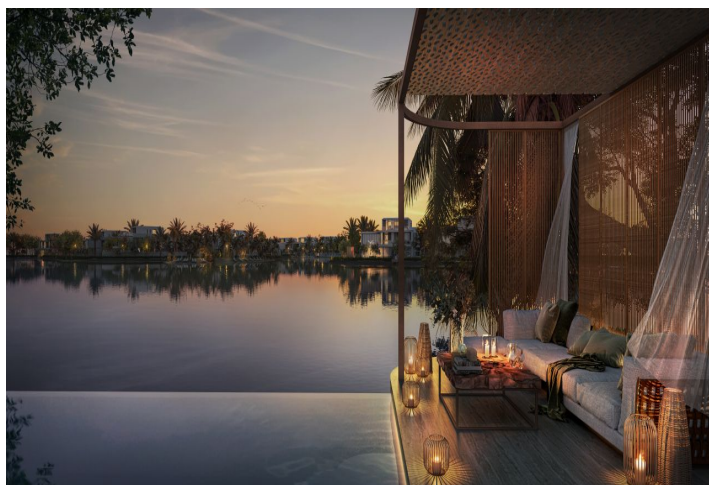

Rodinný dom 6+kk

991 m², Dubaj, Dubaj, Dubaj

5 985 634 €