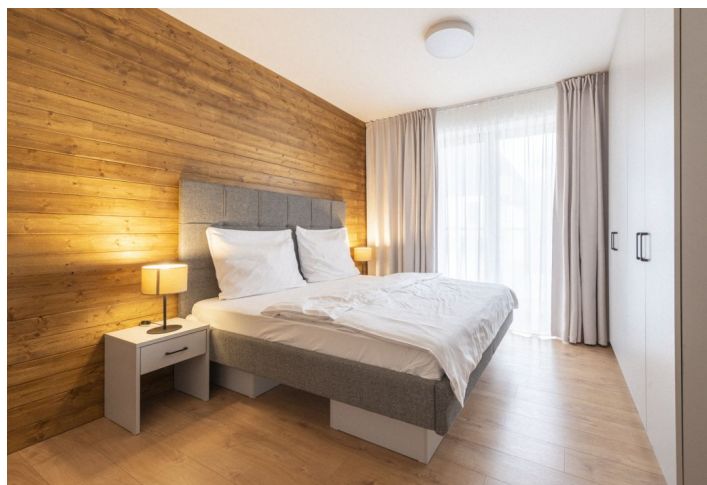

Byt 2+kk

210 000 €

47.38 m², Tatranská Štrba, Tatranská Štrba, Lúčna