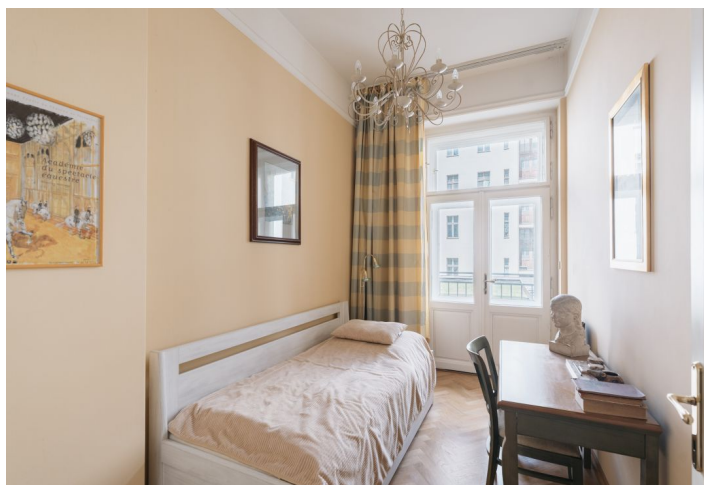

Byt 3+1

67.15 m², Praha 1, Staré Město, Bílkova

Predané

**Byt 3+1**67.15 m², Praha 1, Staré Město, Bílkova**Predané**

Celková plocha	69 m ²
Podlahová plocha*	67 m ²
Balkón	2 m ²
Parkovanie	Áno
Garáž	Áno
Pivnica	-
PENB	G
Referenčné číslo	105315