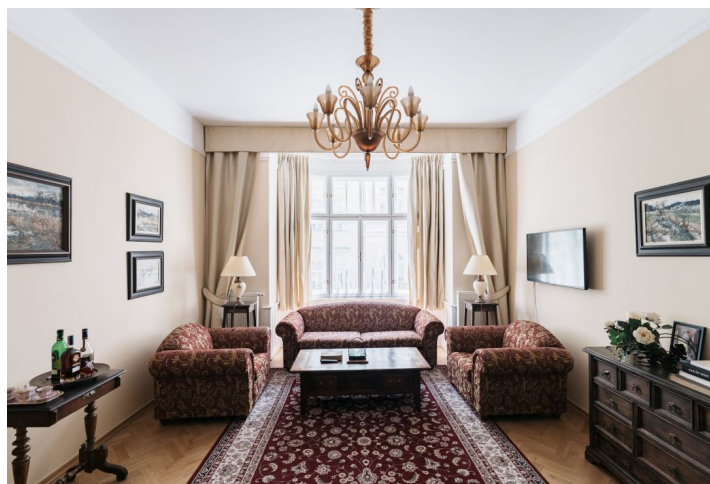

## Byt 3+1

67.15 m<sup>2</sup>, Praha 1, Staré Město, Bílkova

Predané

**Byt 3+1**67.15 m<sup>2</sup>, Praha 1, Staré Město, Bílkova**Predané**

Celková plocha	69 m <sup>2</sup>
Podlahová plocha*	67 m <sup>2</sup>
Balkón	2 m <sup>2</sup>
Parkovanie	Áno
Garáž	Áno
Pivnica	-
PENB	G
Referenčné číslo	105315