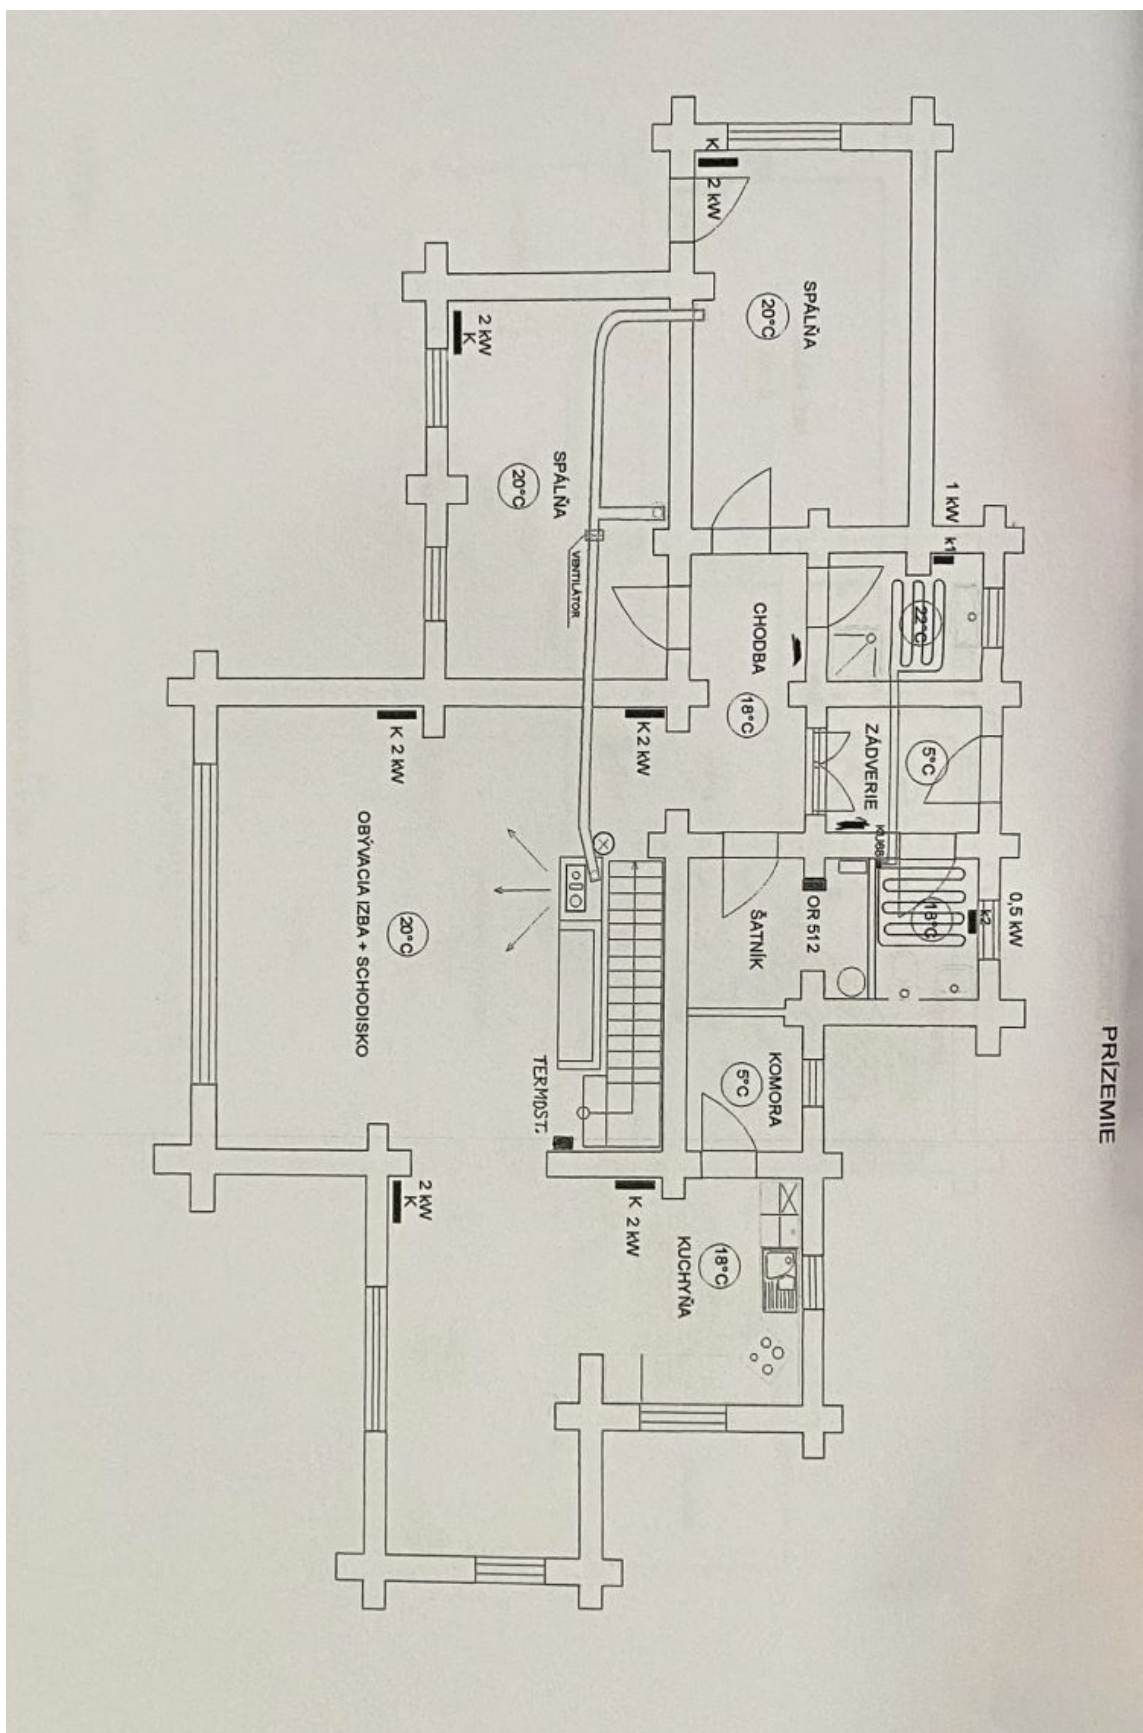

Tento dom zasadený v mierne svahovitom pozemku disponuje na 1. NP obývacou miestnosťou s **krbom**, kuchyňou s komorou, jedálenskou časťou s kachľami a vstupom na terasu, 2 izbami a kúpeľňou. Na podkroví (2. NP) sú umiestnené **3 izby s dvomi balkónmi**, galéria, šatník, kúpeľňa s WC, druhá kúpeľňa s rohovou vaňou s vírivkou a **saunou**, sklad. Na oplotenom pozemku v exteriéri domu sa nachádza zateplená dvojgaráž, altánok s krbom (35 m²), kamenná **pivnica** (103 m²), prístrešok (79 m²) a vŕtaná studňa používaná na úžitkovú vodu a závlahový systém.

Zo **smrekového dreva** tu je schodisko, podlahy, dvere a okná s termoizolačným dvojsklom. Keramické dlažby v kuchyni a kúpeľňách majú **podlahové kúrenie**, v obytných miestnostiach sú použité elektrické konventory, ohrev vody zabezpečujú 2 elektrické bojler. V dome je taktiež IT sieť, zabezpečenie objektu alebo čistiareň odpadových vôd. Pred garážou sa nachádza zámková dlažba (220 m²).

Úžitková plocha 547 m², podlahová plocha 341 m², balkóny 17 m², pozemok 11 123 m².

Rodinný dom 6+kk

547 m², Podzámčok

Cena na vyžiadanie

Rodinný dom 6+kk

547 m², Podzámčok

Cena na vyžiadanie