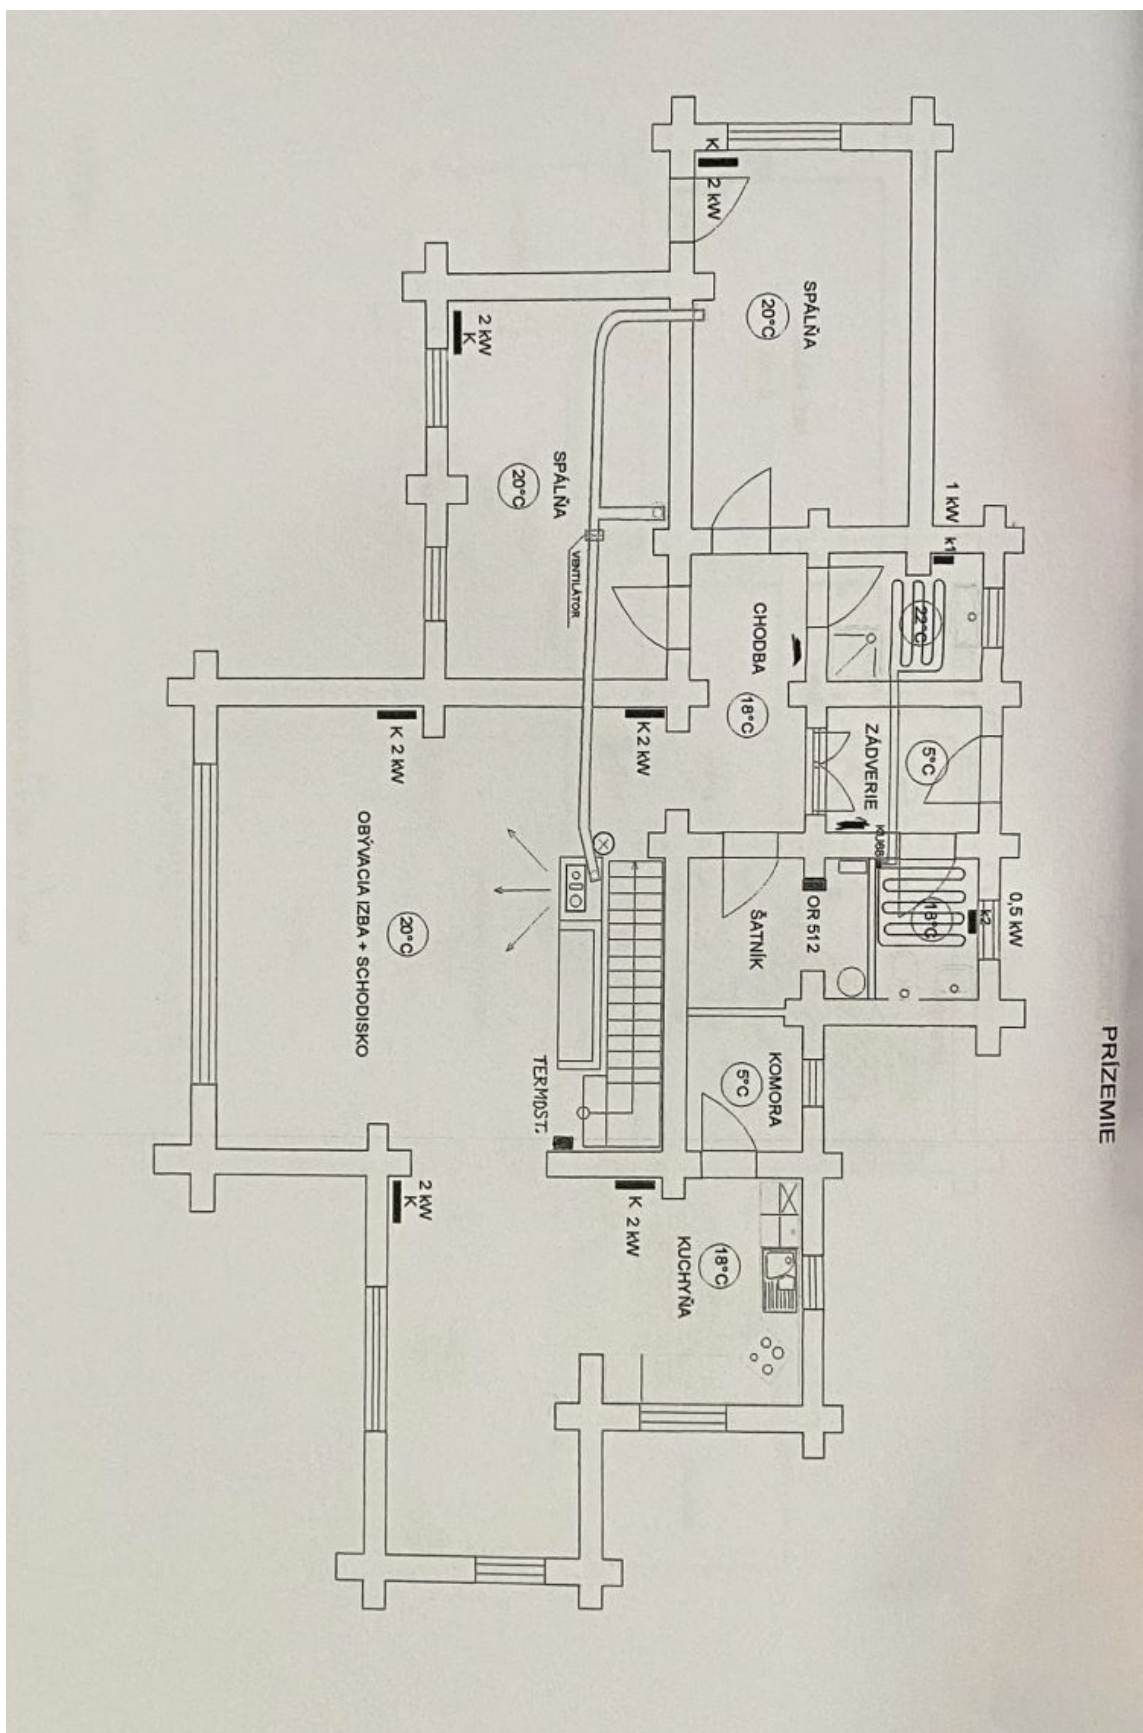

Tento dom zasadený v mierne svahovitom pozemku disponuje na 1. NP obývacou miestnosťou s **krbom**, kuchyňou s komorou, jedálenskou časťou s kachľami a vstupom na terasu, 2 izbami a kúpeľňou. Na podkroví (2. NP) sú umiestnené **3 izby s dvomi balkónmi**, galéria, šatník, kúpeľňa s WC, druhá kúpeľňa s rohovou vaňou s vírivkou a **saunou**, sklad. Na oplotenom pozemku v exteriéri domu sa nachádza zateplená dvojgaráž, altánok s krbom (35 m²), kamenná **pivnica** (103 m²), prístrešok (79 m²) a vŕtaná studňa používaná na úžitkovú vodu a závlahový systém.

Zo **smrekového dreva** tu je schodisko, podlahy, dvere a okná s termoizolačným dvojsklom. Keramické dlažby v kuchyni a kúpeľňách majú **podlahové kúrenie**, v obytných miestnostiach sú použité elektrické konventory, ohrev vody zabezpečujú 2 elektrické bojler. V dome je taktiež IT sieť, zabezpečenie objektu alebo čistiareň odpadových vôd. Pred garážou sa nachádza zámková dlažba (220 m²).

Úžitková plocha 547 m², podlahová plocha 341 m², balkóny 17 m², pozemok 11 123 m².

Rodinný dom 6+kk

547 m², Podzámčok, Zvolen

Cena na vyžiadanie

Rodinný dom 6+kk

547 m², Podzámčok, Zvolen

Cena na vyžiadanie