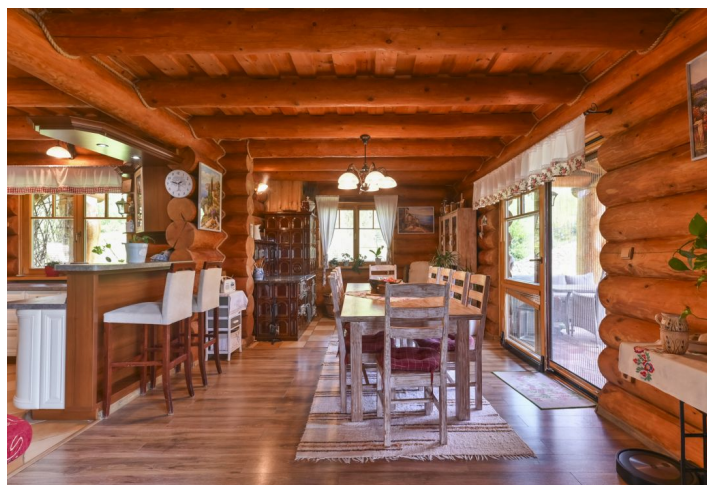

Rodinný dom 6+kk

547 m², Podzámčok, Zvolen

Cena na vyžiadanie