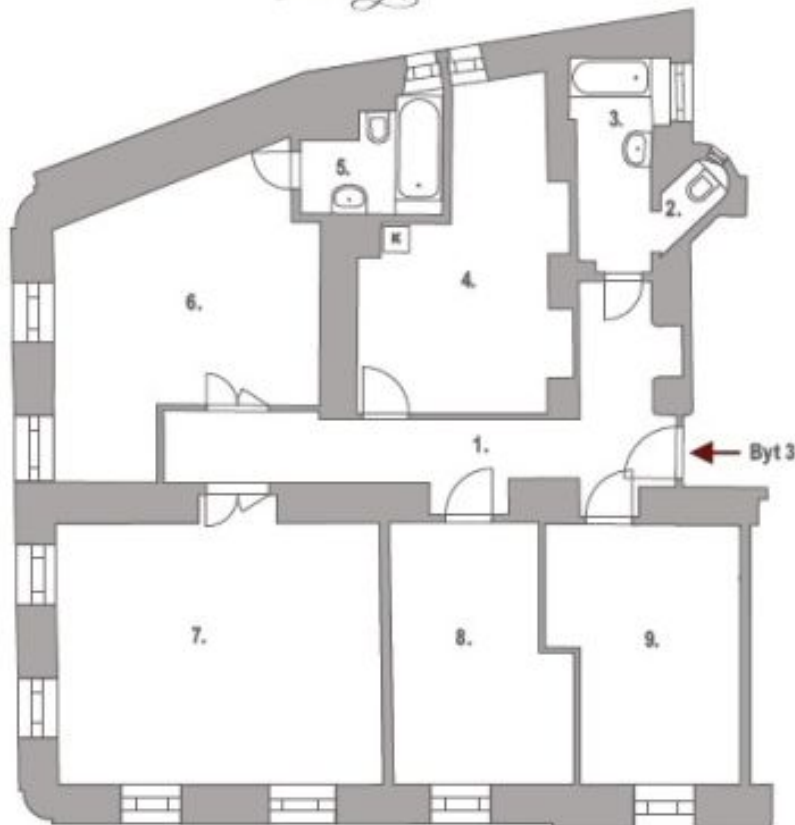

Byt 4 izbový

129 m², Praha 6, Bubeneč, Gotthardská

Prenajaté

2.PATRO

BYT 3 4+1

Byt 3	3.NP
1.	chodba 15,1 m²
2.	WC 1,0 m²
3.	koupelna 5,0 m²
4.	kuchyň 15,2 m²
5.	koupelna 3,9 m²
6.	pokoj 20,7 m²
7.	obýv.pokoj s krbem 26,9 m²
8.	pokoj 13,1 m²
9.	pokoj 14,1 m²
Celková užitná plocha bytu 115,0 m²	
Celková podlahová plocha 129,4m²