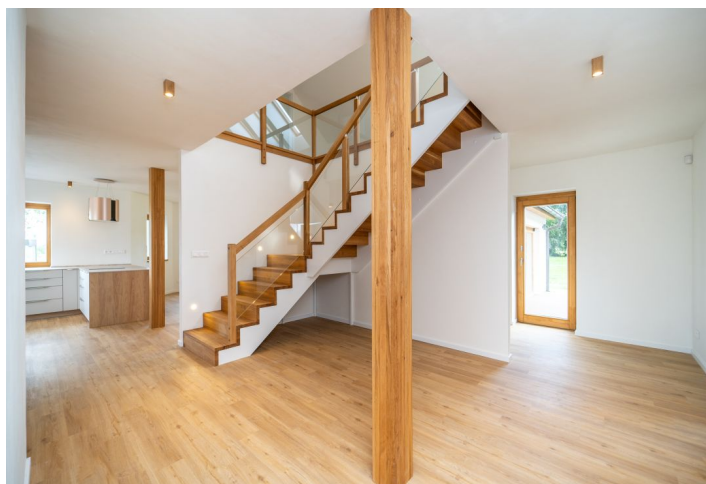

Rodinný dom 6+kk

994 608 €

275 m², Praha-východ, Úvaly, Zálesí

Rodinný dom 6+kk

275 m², Praha-východ, Úvaly, Zálesí

994 608 €

Celková plocha	275 m ²
Pozemok	1 329 m ²
Zastavaná plocha	205 m ²
Podlahová plocha	241 m ²
Parkovanie	Áno
Garáž	34 m ²
Pivnica	-
PENB	D
Referenčné číslo	106232

Rodinný dom 6+kk

275 m², Praha-východ, Úvaly, Zálesí

994 608 €

Zálesí

Rodinný dům 6+kk

1. NP

1	Zádvěří	7,36 m ²
2	Šatna	3,42 m ²
3	Kuchyně/Jidelna/Schodiště	62,84 m ²
4	Obývací pokoj	40,87 m ²
5	Koupelna + WC	8,02 m ²
6	Prostor TZB	3,20 m ²
7	Garážové stání	34,22 m ²
Užitná plocha		159,93 m²