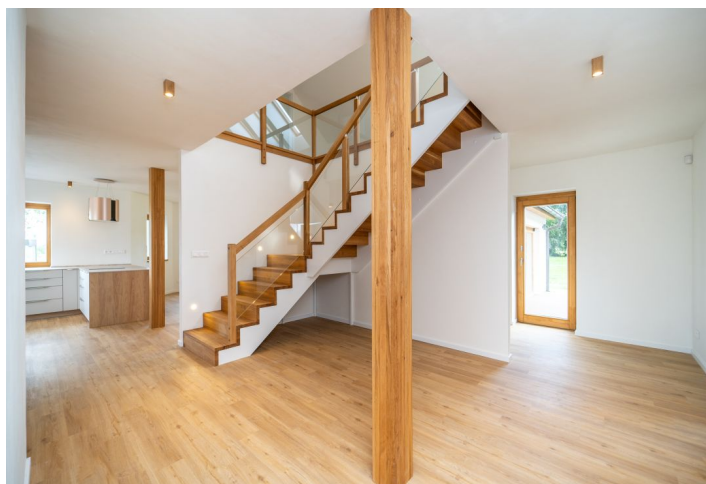

Rodinný dom 6+kk

275 m², Praha-východ, Úvaly, Zálesí

986 139 €

Rodinný dom 6+kk

275 m², Praha-východ, Úvaly, Zálesí

986 139 €

Úžitková plocha	275 m ²
Pozemok	1 329 m ²
Zastavaná plocha	205 m ²
Podlahová plocha	241 m ²
Parkovanie	Áno
Garáž	34 m ²
Pivnica	-
PENB	D
Referenčné číslo	106232