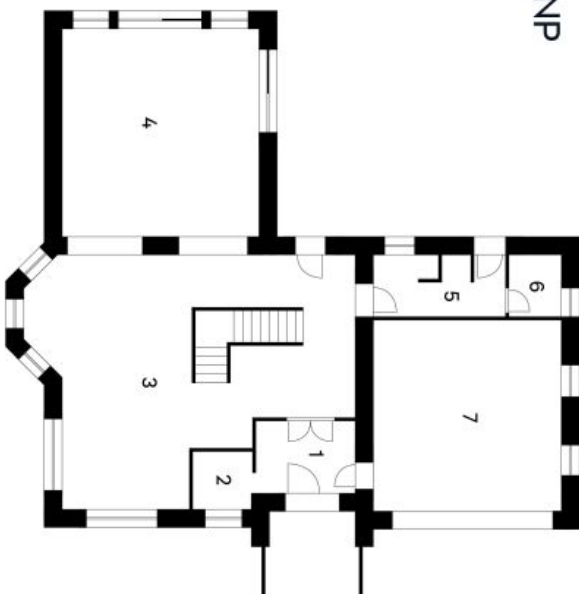

Rodinný dom 6+kk

275 m², Praha-východ, Úvaly, Zálesí

991 242 €

Rodinný dom 6+kk

275 m², Praha-východ, Úvaly, Zálesí

991 242 €

Celková plocha	275 m ²
Pozemok	1 329 m ²
Zastavaná plocha	205 m ²
Podlahová plocha	241 m ²
Parkovanie	Áno
Garáž	34 m ²
Pivnica	-
PENB	D
Referenčné číslo	106232

Rodinný dom 6+kk

275 m², Praha-východ, Úvaly, Zálesí

991 242 €

Zálesí

Rodinný dům 6+kk

1. NP

1	Zádvěří	7,36 m ²
2	Šatna	3,42 m ²
3	Kuchyň/Jídelna/Schodiště	62,84 m ²
4	Obývací pokoj	40,87 m ²
5	Koupelna + WC	8,02 m ²
6	Prostor TZB	3,20 m ²
7	Garážové stání	34,22 m ²
Užitná plocha		159,93 m²

2. NP

8	Chodba	22,50 m ²
9	Pokoj 1	14,05 m ²
10	Pokoj 2	14,62 m ²
11	Šatna	2,90 m ²
12	Koupelna + WC 1	4,80 m ²
13	Pokoj 3	16,19 m ²
14	Koupelna + WC 2	4,10 m ²
15	Koupelna + WC 3	11,82 m ²
16	Šatna 2	5,04 m ²
17	Pokoj 4	19,40 m ²
Užitná plocha		115,42 m²