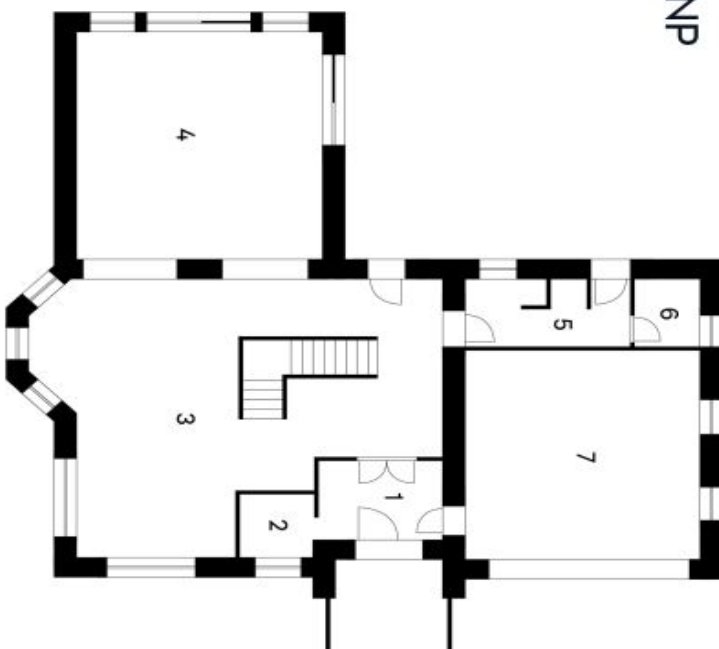

Rodinný dom 6+kk

994 608 €

275 m², Praha-východ, Úvaly, Zálesí

Rodinný dom 6+kk

275 m², Praha-východ, Úvaly, Zálesí

994 608 €

Celková plocha	275 m ²
Pozemok	1 329 m ²
Zastavaná plocha	205 m ²
Podlahová plocha	241 m ²
Parkovanie	Áno
Garáž	34 m ²
Pivnica	-
PENB	D
Referenčné číslo	106232

Rodinný dom 6+kk

275 m², Praha-východ, Úvaly, Zálesí

994 608 €

Zálesí

Rodinný dům 6+kk

1. NP

1	Zádvěří	7,36 m ²
2	Šatna	3,42 m ²
3	Kuchyně/Jidelna/Schodiště	62,84 m ²
4	Obývací pokoj	40,87 m ²
5	Koupelna + WC	8,02 m ²
6	Prostor TZB	3,20 m ²
7	Garážové stání	34,22 m ²
Užitná plocha		159,93 m²

2. NP

8	Chodba	22,50 m ²
9	Pokoj 1	14,05 m ²
10	Pokoj 2	14,62 m ²
11	Šatna	2,90 m ²
12	Koupelna + WC 1	4,80 m ²
13	Pokoj 3	16,19 m ²
14	Koupelna + WC 2	4,10 m ²
15	Koupelna + WC 3	11,82 m ²
16	Šatna 2	5,04 m ²
17	Pokoj 4	19,40 m ²
Užitná plocha		115,42 m²