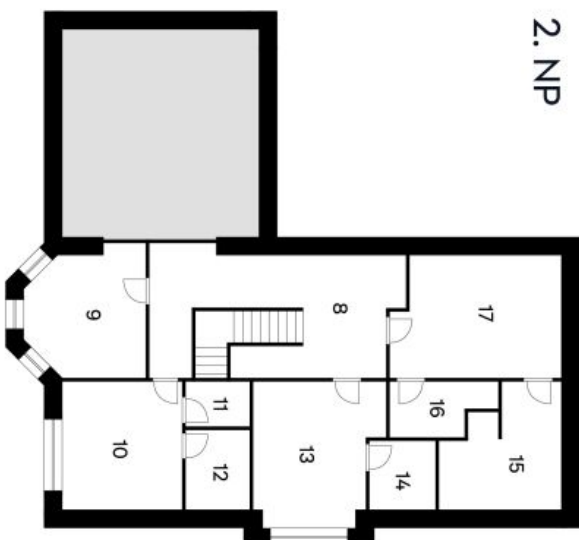

Rodinný dom 6+kk

275 m², Praha-východ, Úvaly, Zálesí

991 242 €

Rodinný dom 6+kk

275 m², Praha-východ, Úvaly, Zálesí

991 242 €

Celková plocha	275 m ²
Pozemok	1 329 m ²
Zastavaná plocha	205 m ²
Podlahová plocha	241 m ²
Parkovanie	Áno
Garáž	34 m ²
Pivnica	-
PENB	D
Referenčné číslo	106232

Rodinný dom 6+kk

275 m², Praha-východ, Úvaly, Zálesí

991 242 €

Zálesí

Rodinný dům 6+kk

1. NP

1	Zádvěří	7,36 m ²
2	Šatna	3,42 m ²
3	Kuchyň/Jídelna/Schodiště	62,84 m ²
4	Obývací pokoj	40,87 m ²
5	Koupelna + WC	8,02 m ²
6	Prostor TZB	3,20 m ²
7	Garážové stání	34,22 m ²
Užitná plocha		159,93 m²

2. NP

8	Chodba	22,50 m ²
9	Pokoj 1	14,05 m ²
10	Pokoj 2	14,62 m ²
11	Šatna	2,90 m ²
12	Koupelna + WC 1	4,80 m ²
13	Pokoj 3	16,19 m ²
14	Koupelna + WC 2	4,10 m ²
15	Koupelna + WC 3	11,82 m ²
16	Šatna 2	5,04 m ²
17	Pokoj 4	19,40 m ²
Užitná plocha		115,42 m²