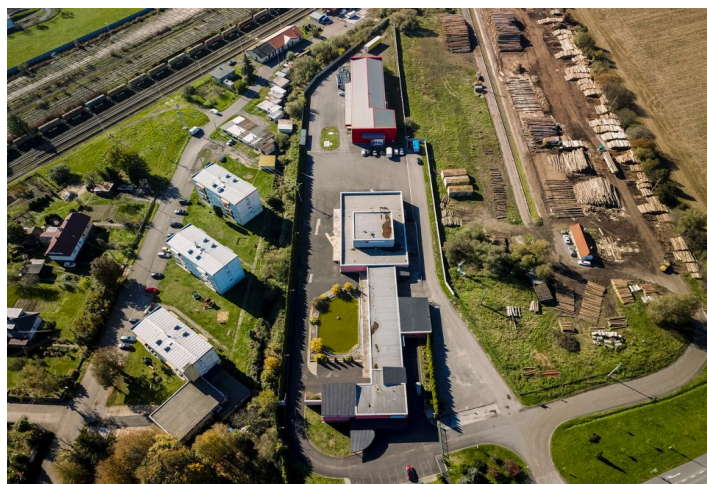

Priemyselný areál

13 061 m², Vígľaš, Detva

Cena na vyžiadanie

Celková plocha	13 061 m ²
Čistá výška stropu	—
Nosnosť podláh	—
Modul stĺpov	—
Konštrukcia	—
PENB	B
Referenčné číslo	106474

Priemyselný areál na predaj pozostávajúci z troch častí sa nachádza vo Vígľaši v Banskobystrickom kraji a stojí na pozemku o výmere 13 061 m². Objekt bol zrekonštruovaný v r. 2011, je zateplený a pripravený na okamžité prevádzkovanie.

Výrobno-prevádzkový areál bol kolaudovaný v roku 2005 a rekonštruovaný v 2011. Celková podlahová plocha je **2 894 m²**. Budova je rozdelená do troch častí so samostatnými vstupmi.

Predná časť:

Obchodné priestory na prízemí (130 m²)

Areál je **oplotený betónovým plotom** a disponuje automatickou posuvnou bránou. **Bezpečnostné kamery, alarm, bezpečnostná služba.** Každá budova má vlastné pripojenie na **inžinierske siete** (plynovod, kanalizácia, verejný vodovod + vlastná studňa, električka - vlastná trafostanica). Dvere a okná sú plastové s izolačným dvojsklom. V areáli je umelé jazierko s fontánou. Vonkajšie parkovanie má kapacitu pre **25 áut**.

Priemyselný areál sa nachádza necelý kilometer od centra obce Vígľaš, ktorá leží na trase **Zvolen - Detva - Košice**, cca 15 km od okresného mesta Zvolen a 10 km od mesta Detva. Prístup k nehnuteľnosti je po spevnenej komunikácii. Kompletne občianska vybavenosť na dosah.