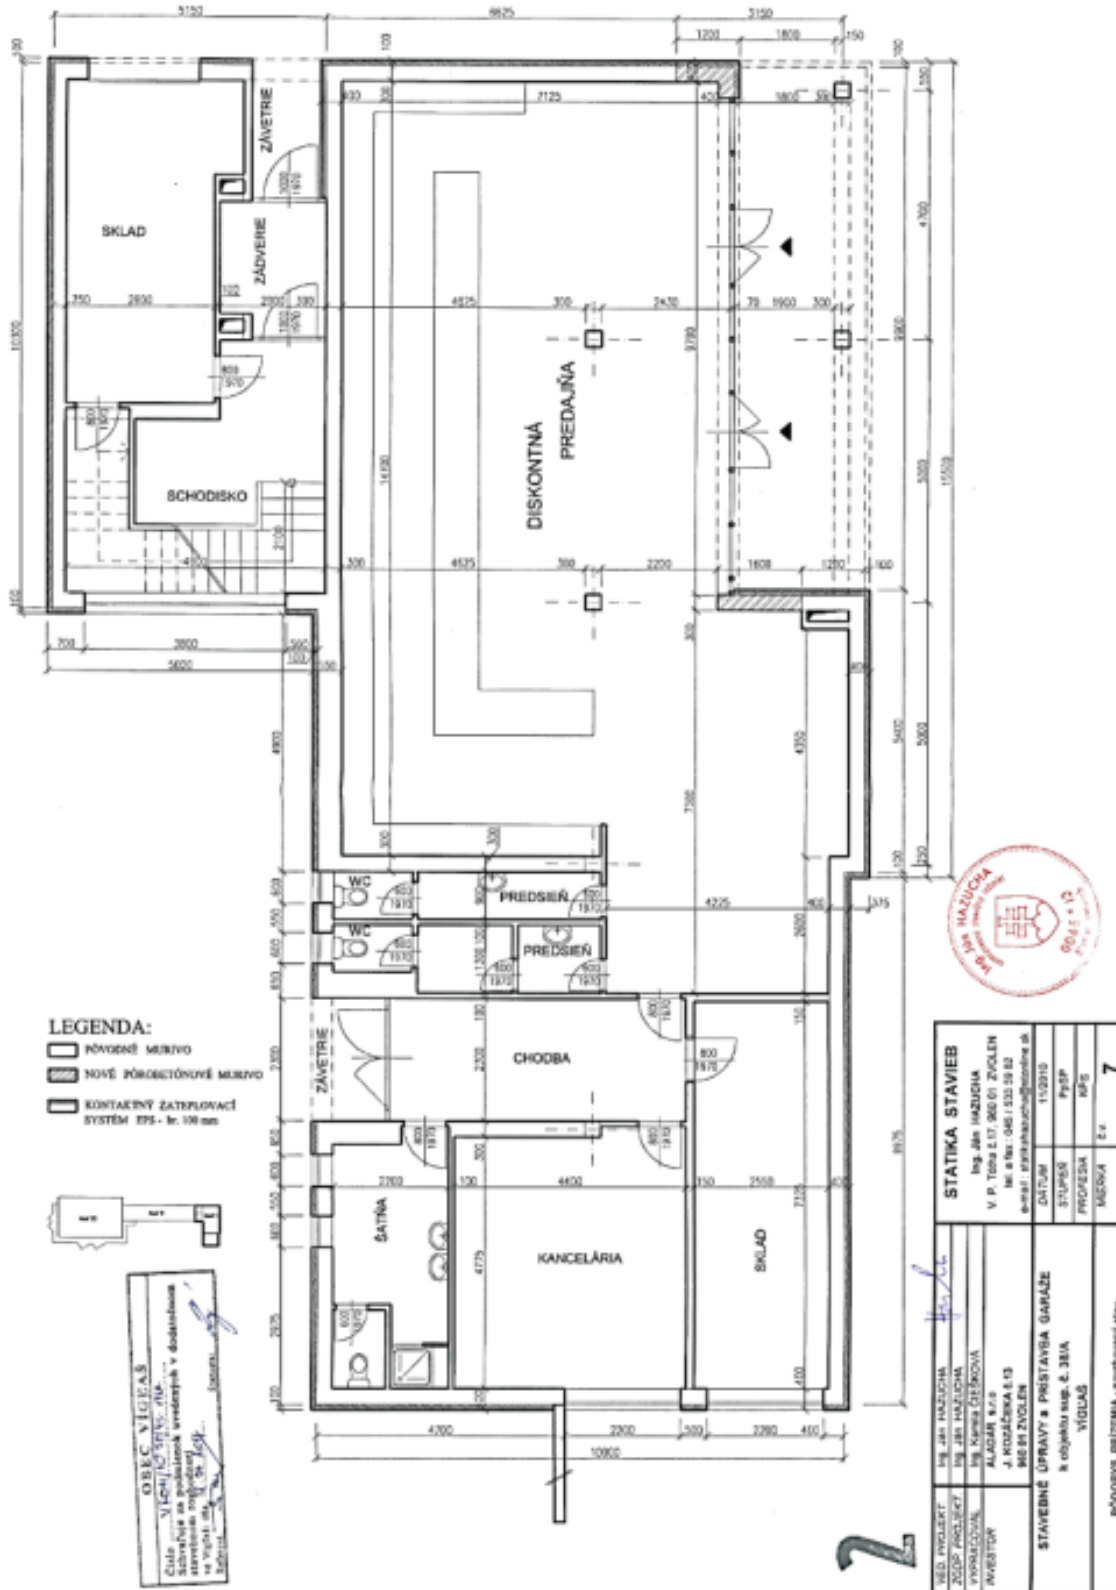

Výrobno-prevádzkový areál bol kolaudovaný v roku 2005 a rekonštruovaný v 2011. Celková podlahová plocha je **2 894 m²**. Budova je rozdelená do troch častí so samostatnými vstupmi.

Predná časť:

Obchodné priestory na prízemí (130 m²)

Služobný 4-izbový byt na poschodí (450 m², kuchyňa, kúpeľňa, WC, podlahové kúrenie)

Stredná časť:

Administratívne priestory (150 m²), hala (152 m²)

Zadná časť:

Výrobné priestory so zázemím (**800 m²**), kotolňa (3x plynový kotol Buderus).

Výrobné priestory majú steny obložené obkladmi, niekoľko nakladacích rámp, chladiace zariadenie, vzduchotechniku a ventiláciu. Priestory sú vhodné na výrobu a skladovanie potravín. Výška stropov 2,4 m. Možnosť prístavby, nadstavby či zvýšenia stropu.

Pozemok 13 061 m².

SITUÁCIA

2.NP

PREDAJŇA - PRÍSTREŠOK

PREDAJŇA 1.NP