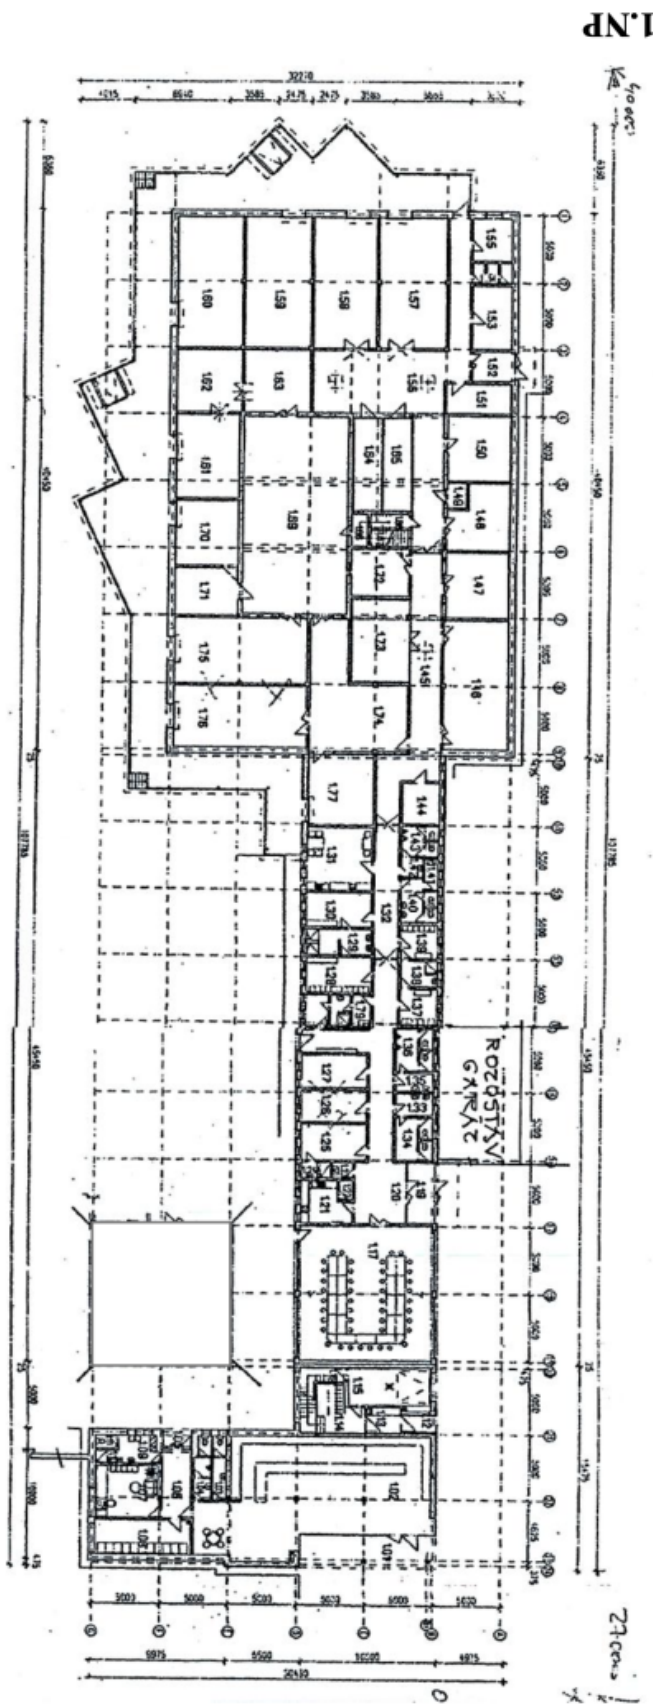

Priemyselný areál

13 061 m², Vígľaš, Detva

Cena na vyžiadanie

Celková plocha	13 061 m ²
Čistá výška stropu	—
Nosnosť podláh	—
Modul stĺpov	—
Konštrukcia	—
PENB	B
Referenčné číslo	106474

Priemyselný areál na predaj pozostávajúci z troch častí sa nachádza vo Vígľaši v Banskobystrickom kraji a stojí na pozemku o výmere 13 061 m². Objekt bol zrekonštruovaný v r. 2011, je zateplený a pripravený na okamžité prevádzkovanie.

Výrobno-prevádzkový areál bol kolaudovaný v roku 2005 a rekonštruovaný v 2011. Celková podlahová plocha je **2 894 m²**. Budova je rozdelená do troch častí so samostatnými vstupmi.

Predná časť:

Obchodné priestory na prízemí (130 m²)

Služobný 4-izbový byt na poschodí (450 m², kuchyňa, kúpeľňa, WC, podlahové kúrenie)

Stredná časť:

Administratívne priestory (150 m²), hala (152 m²)

Zadná časť:

Výrobné priestory so zázemím (**800 m²**), kotolňa (3x plynový kotol Buderus).

Pozemok 13 061 m².

SITUÁCIA

2.NP

PREDAJŇA - PRÍSTREŠOK

PREDAJŇA 1.NP