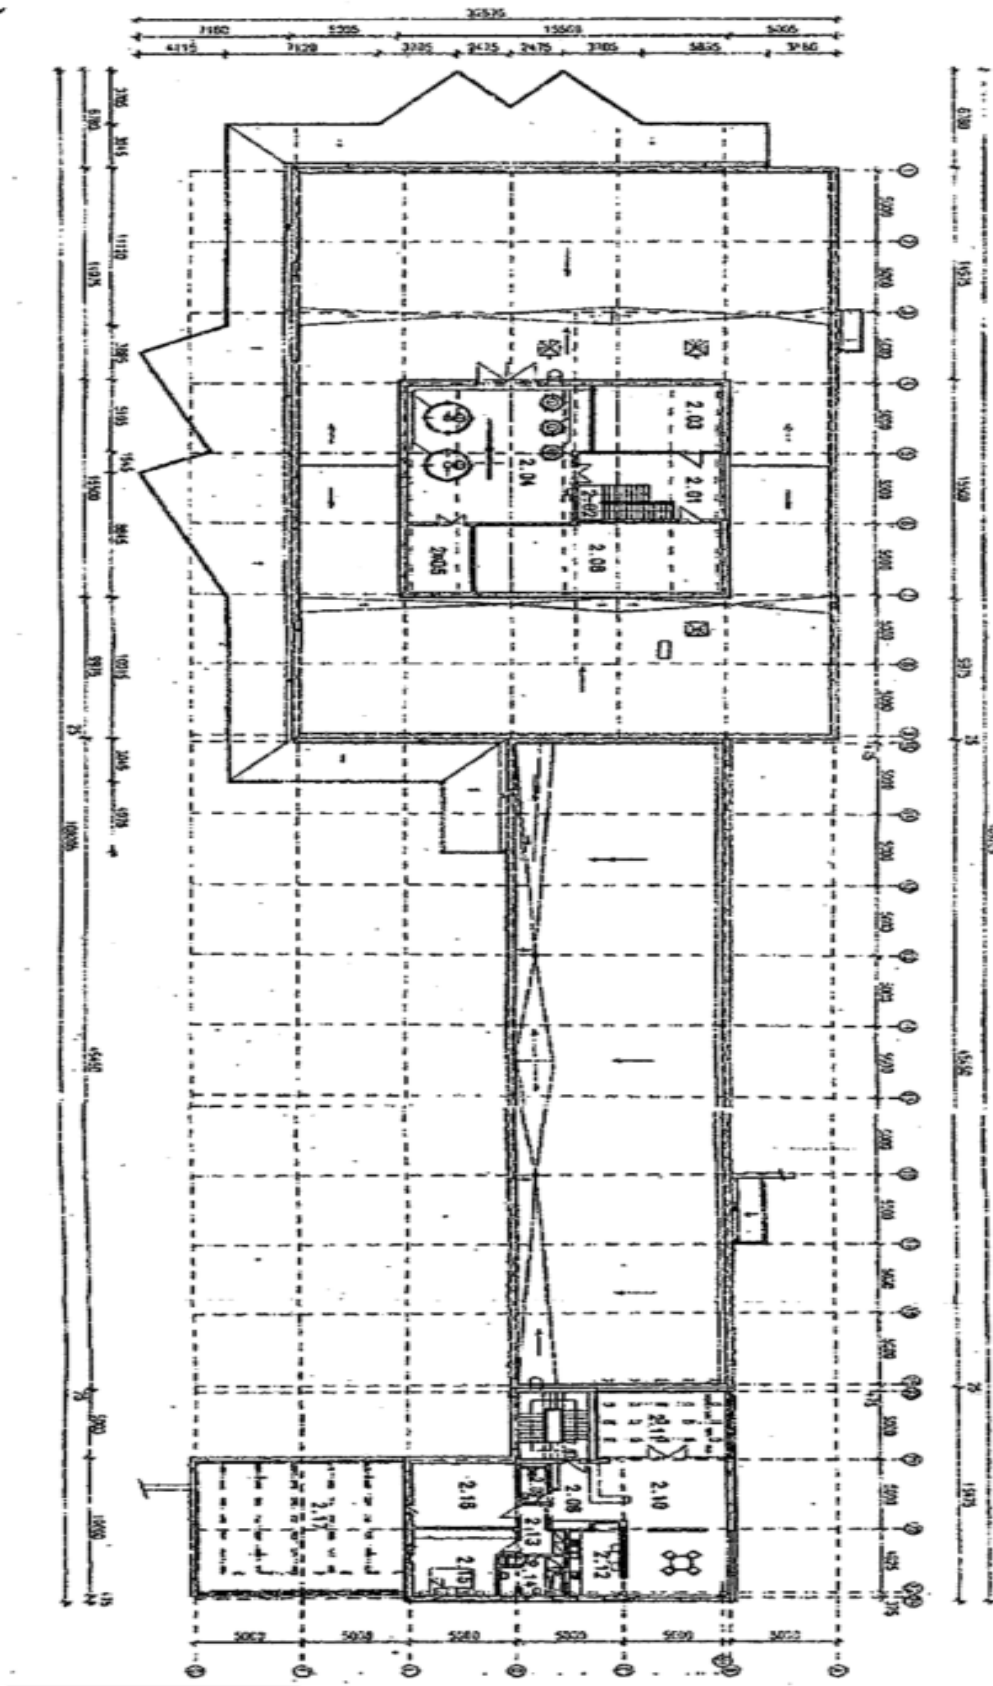

Výrobno-prevádzkový areál bol kolaudovaný v roku 2005 a rekonštruovaný v 2011. Celková podlahová plocha je **2 894 m²**. Budova je rozdelená do troch častí so samostatnými vstupmi.

Predná časť:

Obchodné priestory na prízemí (130 m²)

Služobný 4-izbový byt na poschodí (450 m², kuchyňa, kúpeľňa, WC, podlahové kúrenie)

Stredná časť:

Administratívne priestory (150 m²), hala (152 m²)

Zadná časť:

Výrobné priestory so zázemím (**800 m²**), kotolňa (3x plynový kotol Buderus).

Výrobné priestory majú steny obložené obkladmi, niekoľko nakladacích rámp, chladiace zariadenie, vzduchotechniku a ventiláciu. Priestory sú vhodné na výrobu a skladovanie potravín. Výška stropov 2,4 m. Možnosť prístavby, nadstavby či zvýšenia stropu.

Pozemok 13 061 m².

SITUÁCIA

2.NP

PREDAJŇA - PRÍSTREŠOK

PREDAJŇA 1.NP