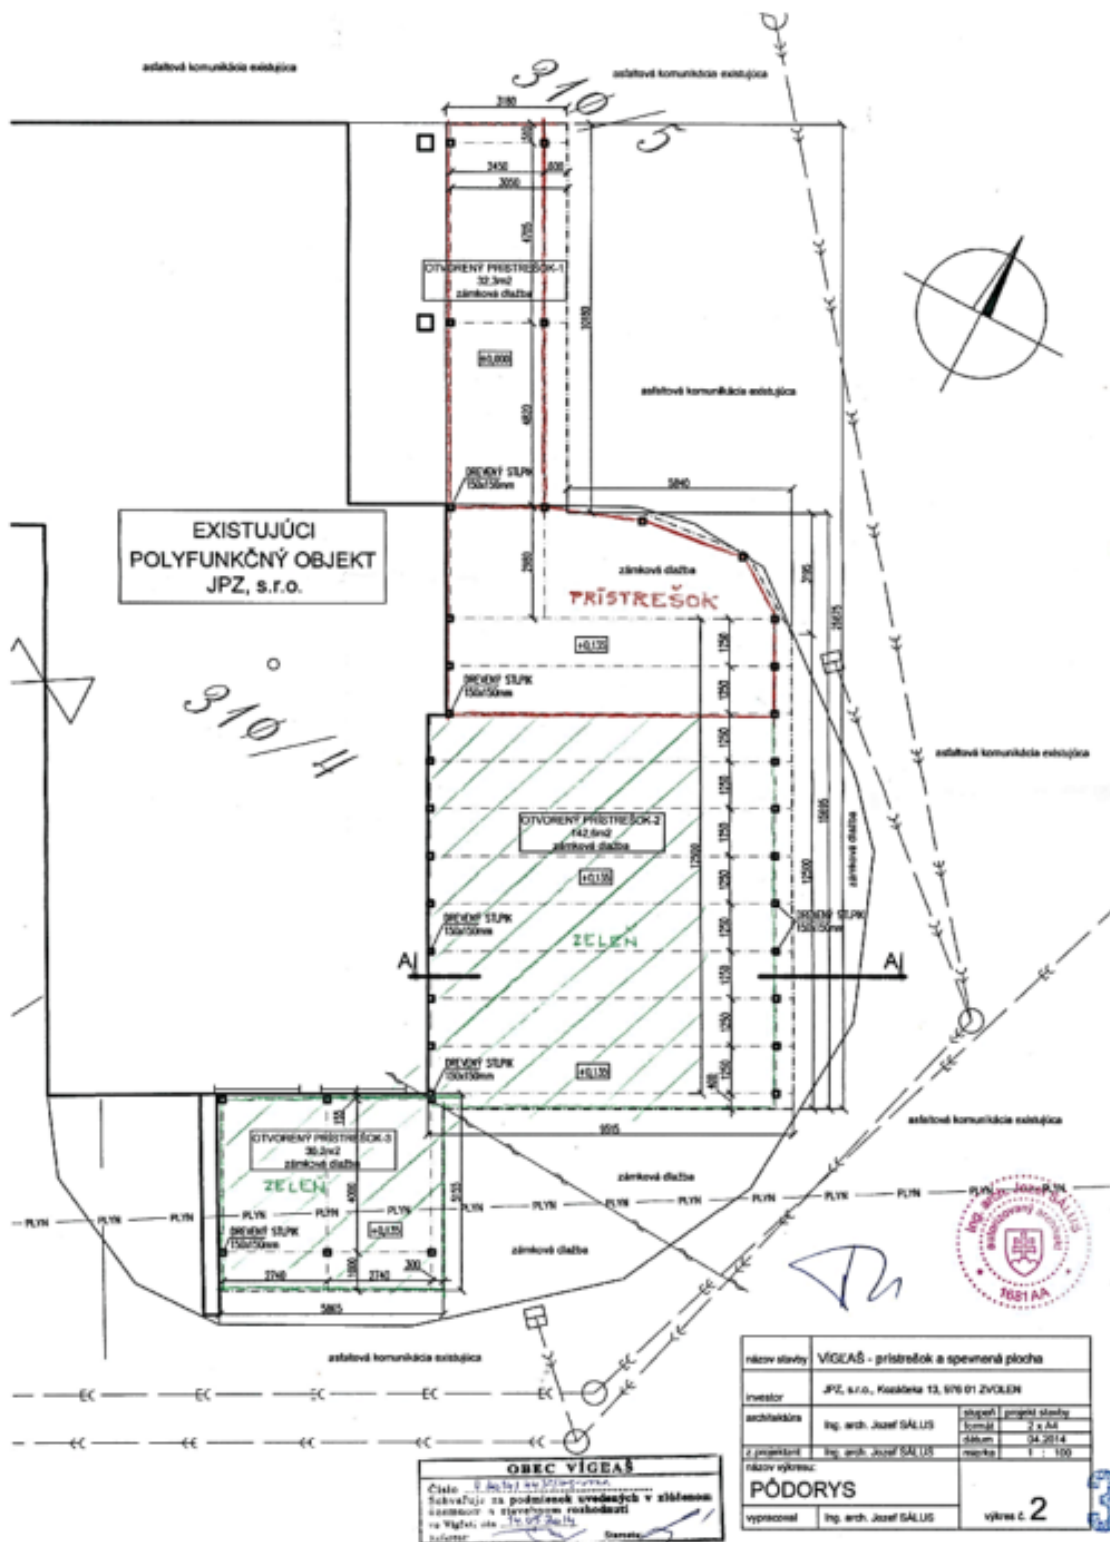

Výrobno-prevádzkový areál bol kolaudovaný v roku 2005 a rekonštruovaný v 2011. Celková podlahová plocha je **2 894 m²**. Budova je rozdelená do troch častí so samostatnými vstupmi.

Predná časť:

Obchodné priestory na prízemí (130 m²)

Služobný 4-izbový byt na poschodí (450 m², kuchyňa, kúpeľňa, WC, podlahové kúrenie)

Stredná časť:

Administratívne priestory (150 m²), hala (152 m²)

Zadná časť:

Výrobné priestory so zázemím (**800 m²**), kotolňa (3x plynový kotol Buderus).

Výrobné priestory majú steny obložené obkladmi, niekoľko nakladacích rámp, chladiace zariadenie, vzduchotechniku a ventiláciu. Priestory sú vhodné na výrobu a skladovanie potravín. Výška stropov 2,4 m. Možnosť prístavby, nadstavby či zvýšenia stropu.

Pozemok 13 061 m².

SITUÁCIA

2.NP

PREDAJŇA - PRÍSTREŠOK

PREDAJŇA 1.NP