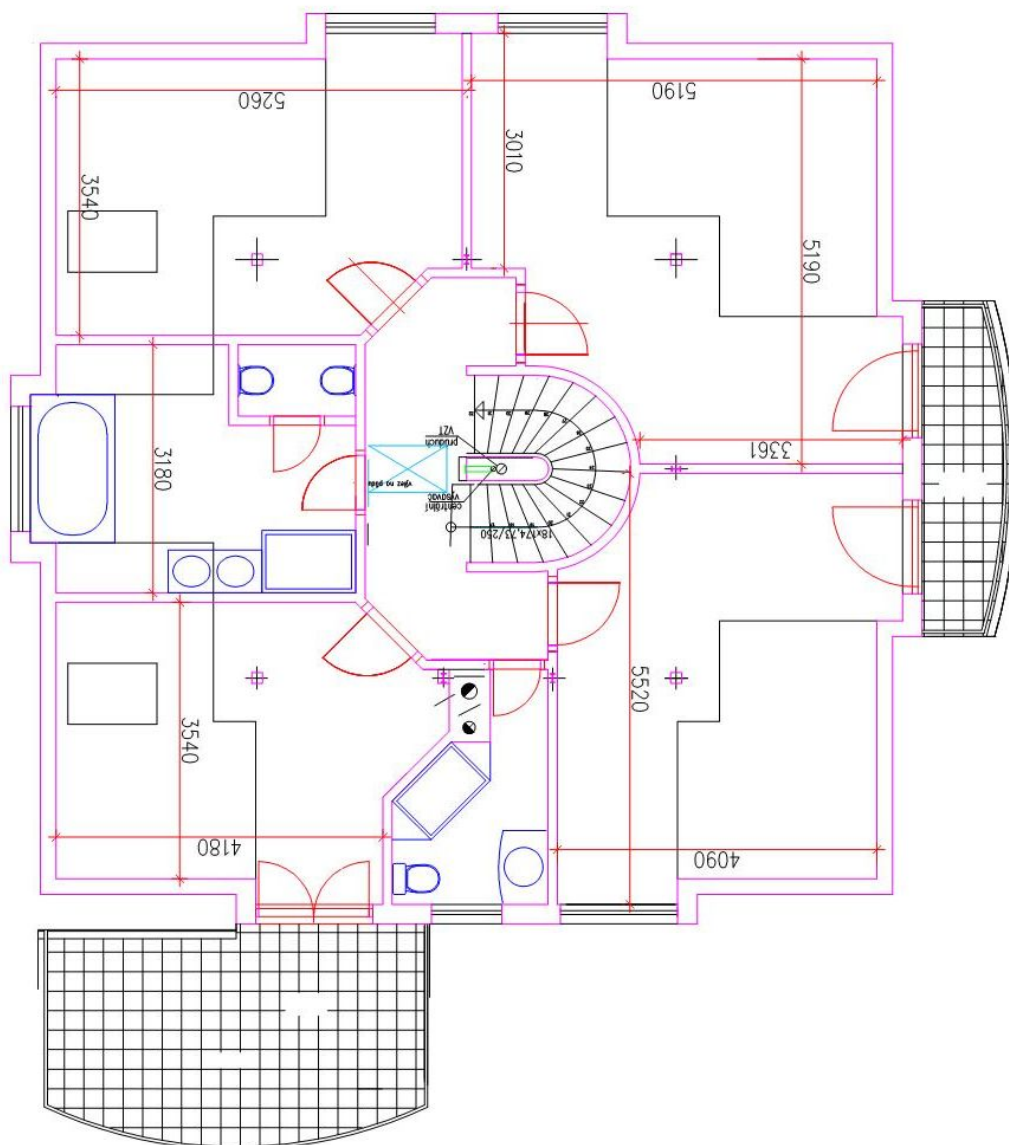

Rodinný dom 6+kk

320 m², Praha 6, Nebušice, K Hlásku

Prenajaté