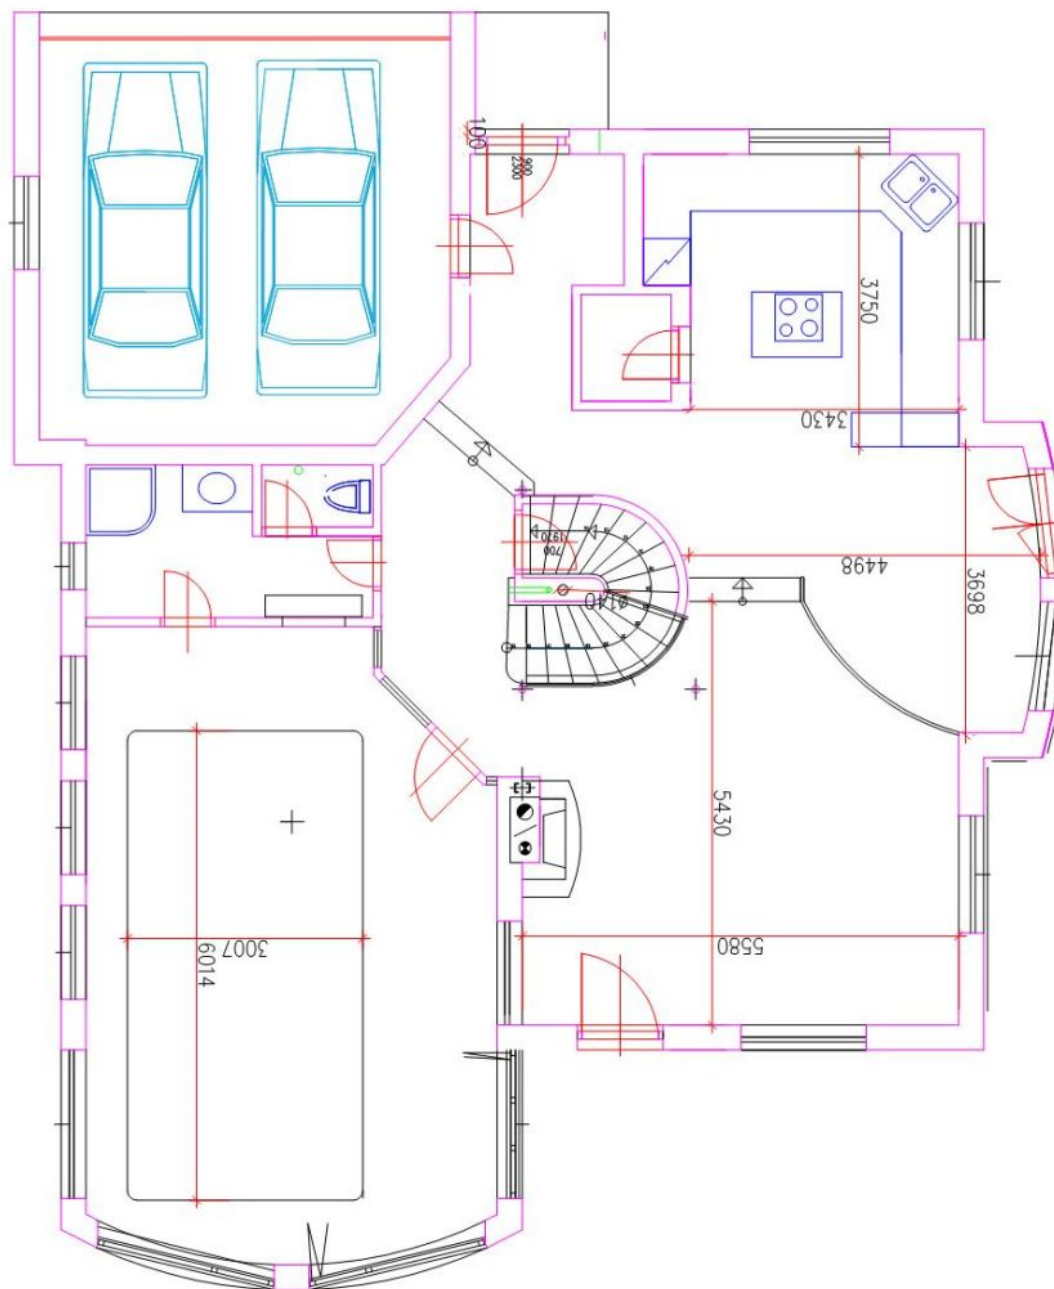

Rodinný dom 6+kk

320 m², Praha 6, Nebušice, K Hlásku

Prenajaté