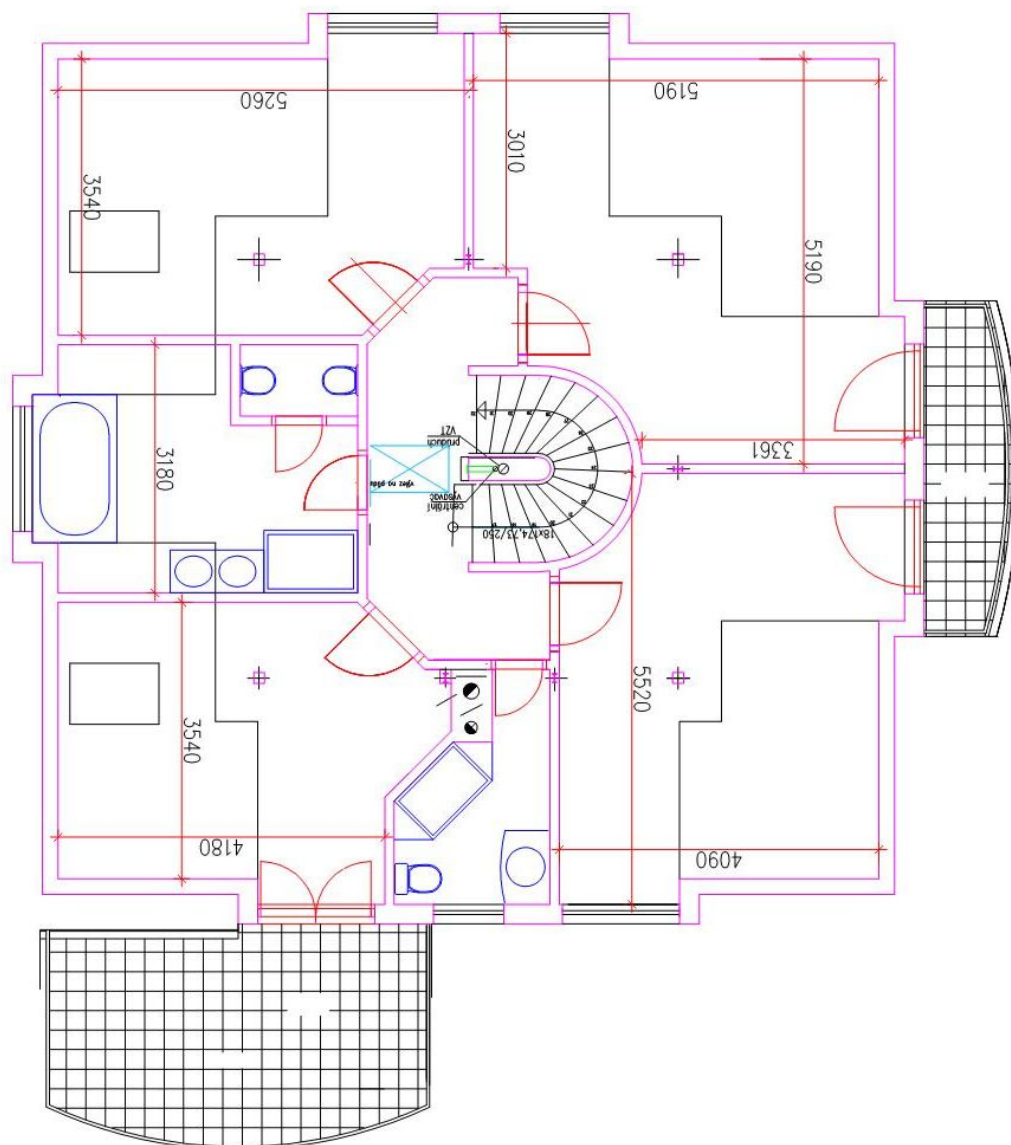

Na prízemí domu je bazén s protiprúdom, plne vybavená kuchyňa prepojená s jedálňou a obývačkou s krbom, kúpeľňa a oddelené toalety. Na prvom poschodí sú 4 spálne a 2 kúpeľne. V suteréne je piata spálňa (možno využiť ako miestnosť pre deti či pracovňu), sauna a úložný priestor.

Rodinný dom 6+kk

320 m², Praha 6, Nebušice, K Hlásku

Prenajaté

Rodinný dom 6+kk

320 m², Praha 6, Nebušice, K Hlásku

Prenajaté

Rodinný dom 6+kk

320 m², Praha 6, Nebušice, K Hlásku