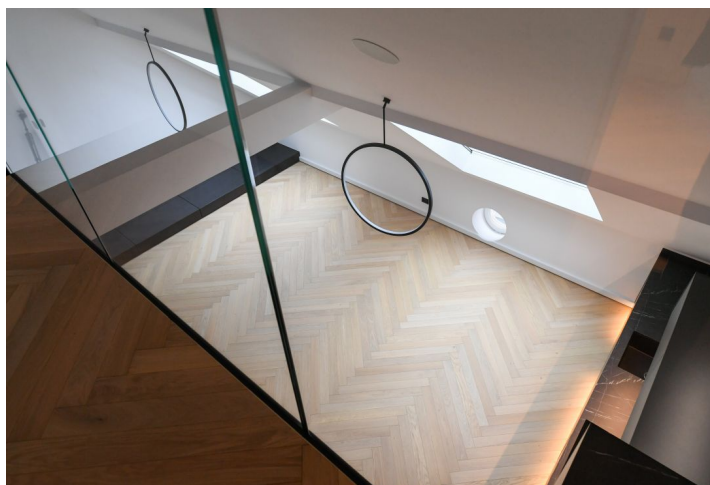

Byt 4-izbový

183.3 m², Praha 8, Karlín, Sokolovská

1 351 561 €