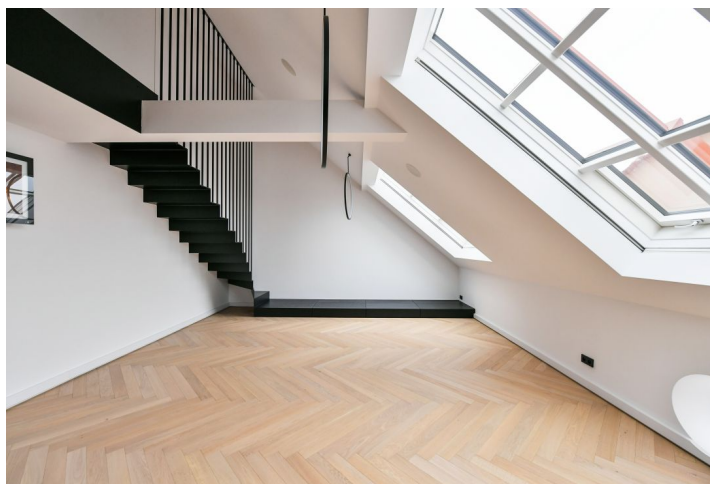

Byt 4-izbový

183.3 m², Praha 8, Karlín, Sokolovská

1 351 561 €