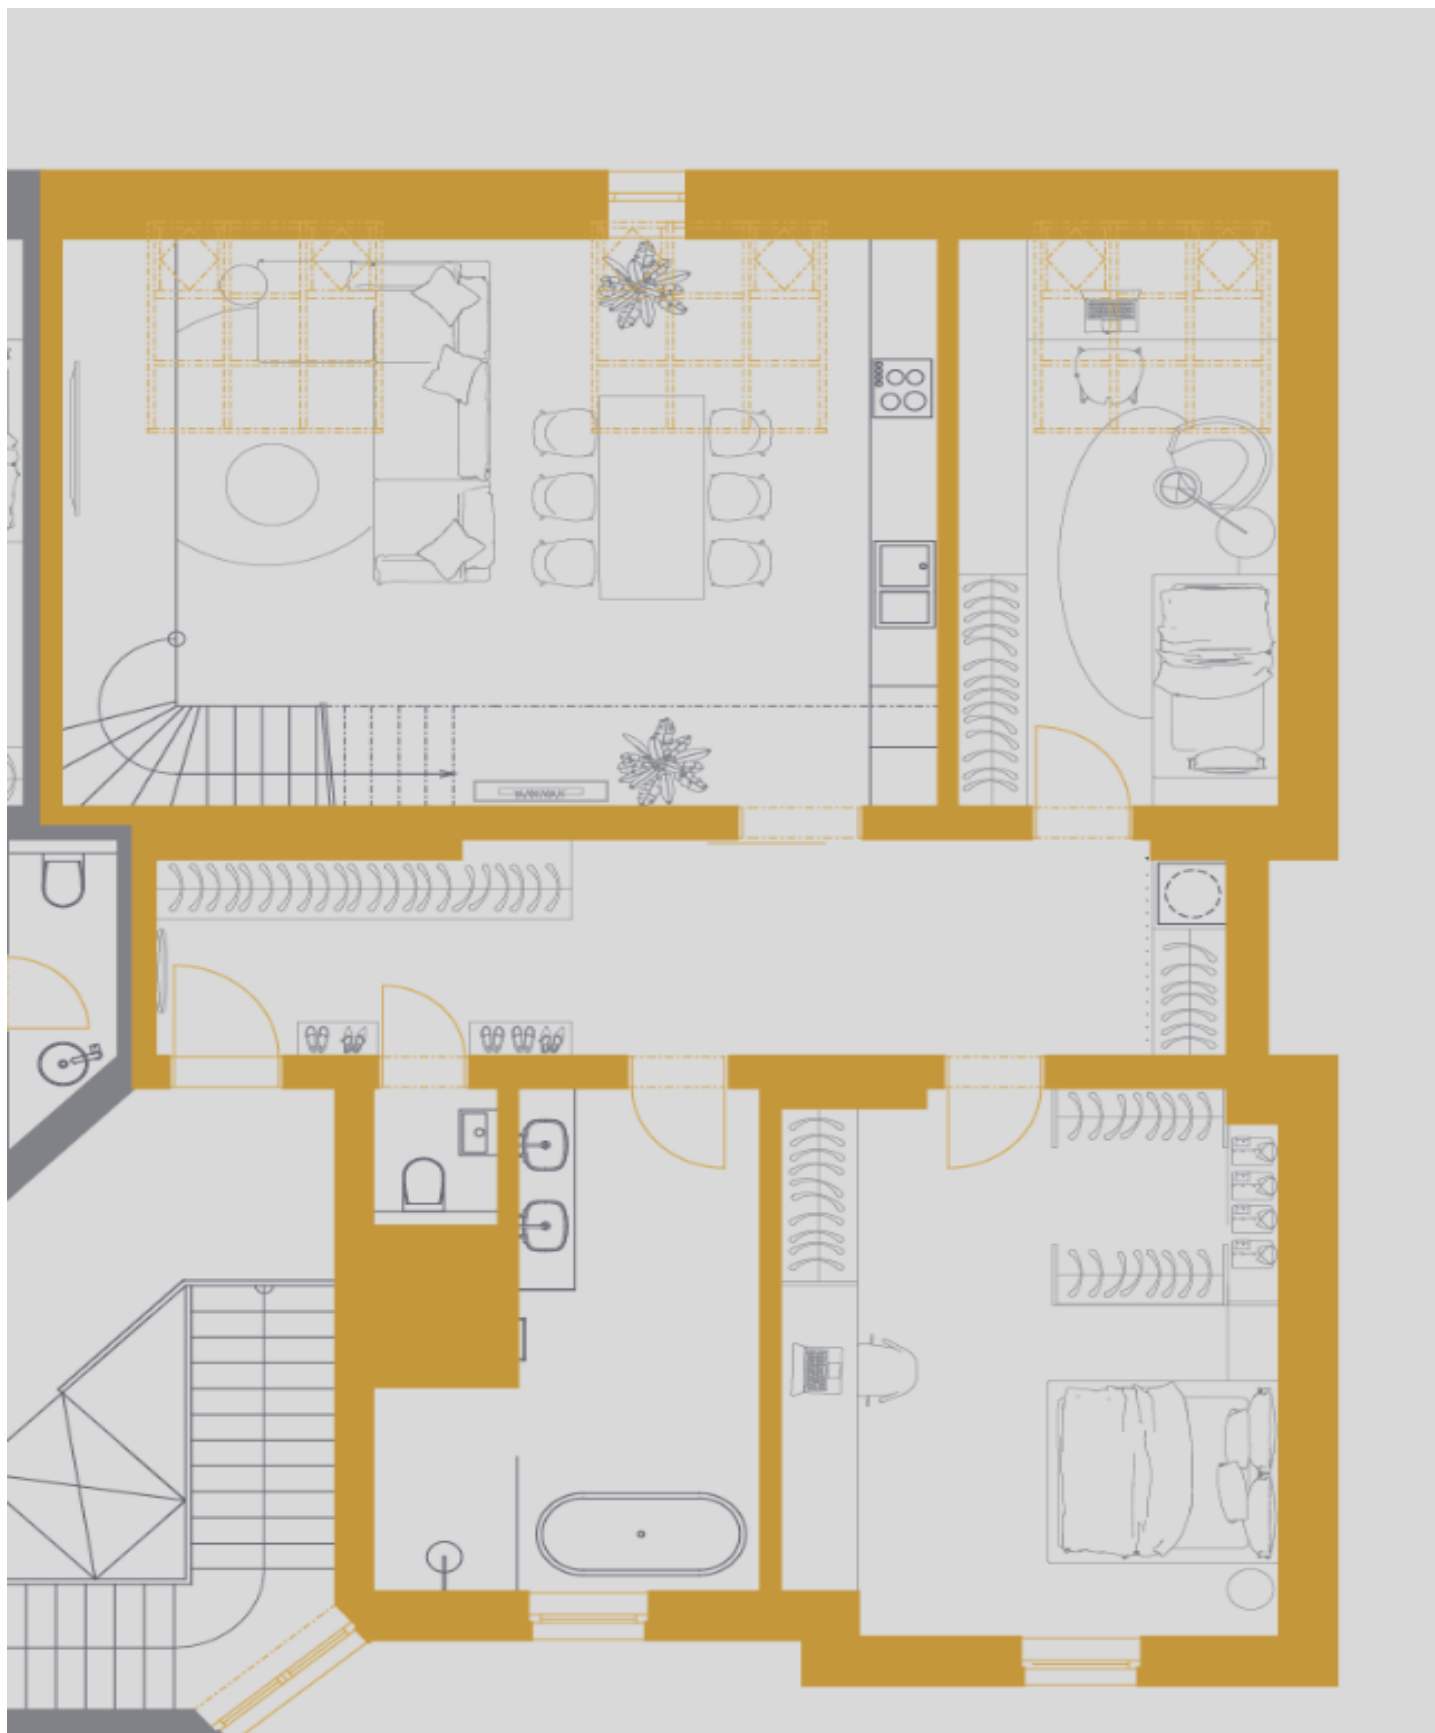

Nový klimatizovaný mezonetový byt s terasou, saunou a interiérom navrhnutým renomovaným architektonickým štúdiom je umiestnený v najvyšších podlažiach rohového secesného domu v obľúbenej štvrti Karlín s bohatým kultúrnym životom aj pestrou gastro scénou.

Na vstupnej úrovni (5. NP) je umiestnená vzdušná a svetlá obývacia izba s otvorenou kuchyňou, 2 spálne, kúpeľňa, samostatná toaleta a veľká vstupná chodba. Podkrovie prístupné po schodisku z obývacej izby obsahuje veľkú spálňu s **terasou**, kúpeľňu, **saunu**, chodbu a galériu. Terasa je orientovaná do **vnútrobloku**.

Podlahová plocha 183,3 m², terasa 8,2 m².

* Area of the unit according to the Civil Code. The area consists of the sum total area of the entire unit bounded by perimeter walls.

Byt 4-izbový

1 351 561 €

183.3 m², Praha 8, Karlín, Sokolovská