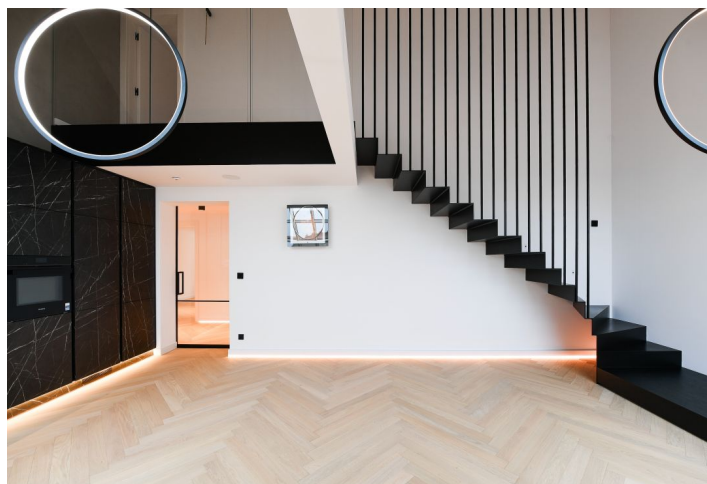

Byt 4-izbový

183.3 m², Praha 8, Karlín, Sokolovská

1 351 561 €