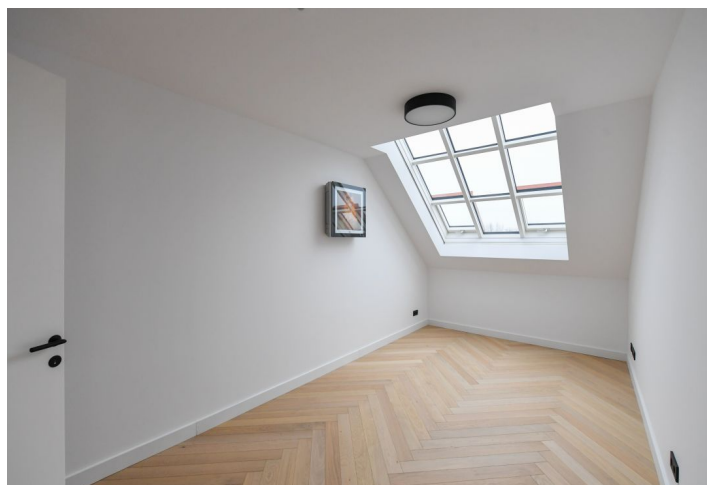

Byt 4-izbový

183.3 m², Praha 8, Karlín, Sokolovská

1 351 561 €