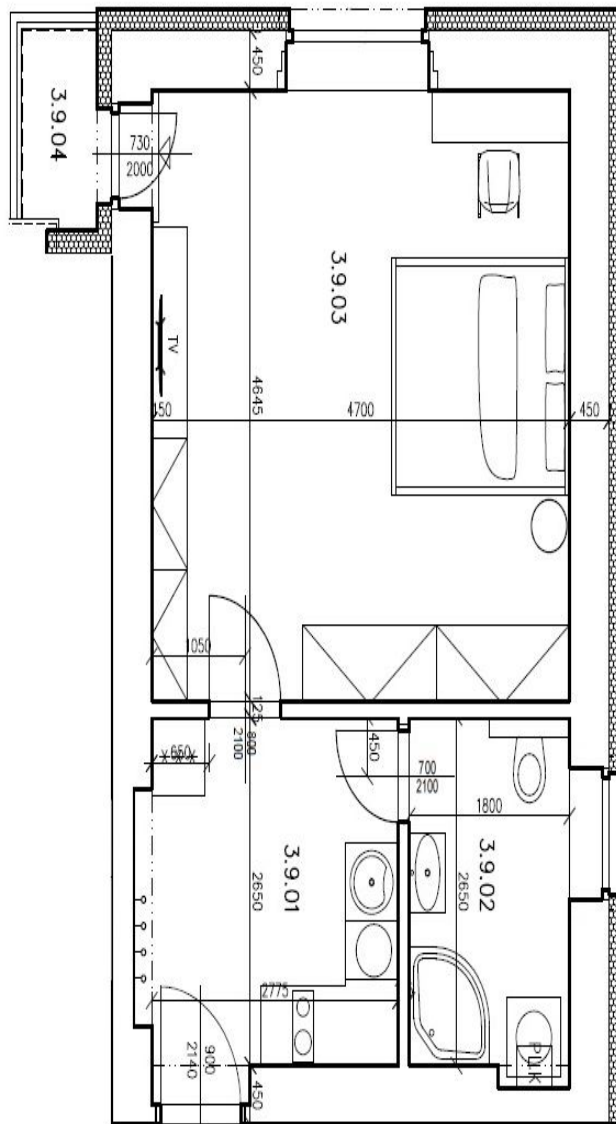

* Area of the unit according to the Civil Code. The area consists of the sum total area of the entire unit bounded by perimeter walls.

Štúdiový byt s malým balkónom je súčasťou komorného bytového domu stojaceho v tradičnej rezidenčnej štvrti Praha 10 - Strašnice so všetkou infraštruktúrou i množstvom zelene.

Dispozíciu bytu na **2.poschodí** tvorí vstupná chodba s prípravou pre kuchynskú linku vrátane prípojky pre práčku, hlavná miestnosť s priestorom na sedenie/spanie a so vstupom na malý **balkón** a kúpeľňa (sprchovací kút, umývadlo, WC).

Podlahová plocha 35,56 m², balkón 1,2 m², pivničná kója 2,5 m².

Dokončenie v apríli 2025. Vizualizácie majú informatívny charakter.

Byt 1+kk

35.56 m², Praha 10, Strašnice

234 732 €

Tabuľka miestností 3NP – BYT 887/9			
Číslo	Název	Plocha [m ²]	Výška [m]
3.9.01	PŘEDSÍŇ + KK	7,7	2,70
3.9.02	KOUPELNA + WC	4,9	2,70
3.9.03	OBYTNÁ MÍSTNOST	21,8	2,70
3.9.04	BALKÓN	1,2	

Celková plocha [m²] 34,4 + 1,2 balkón