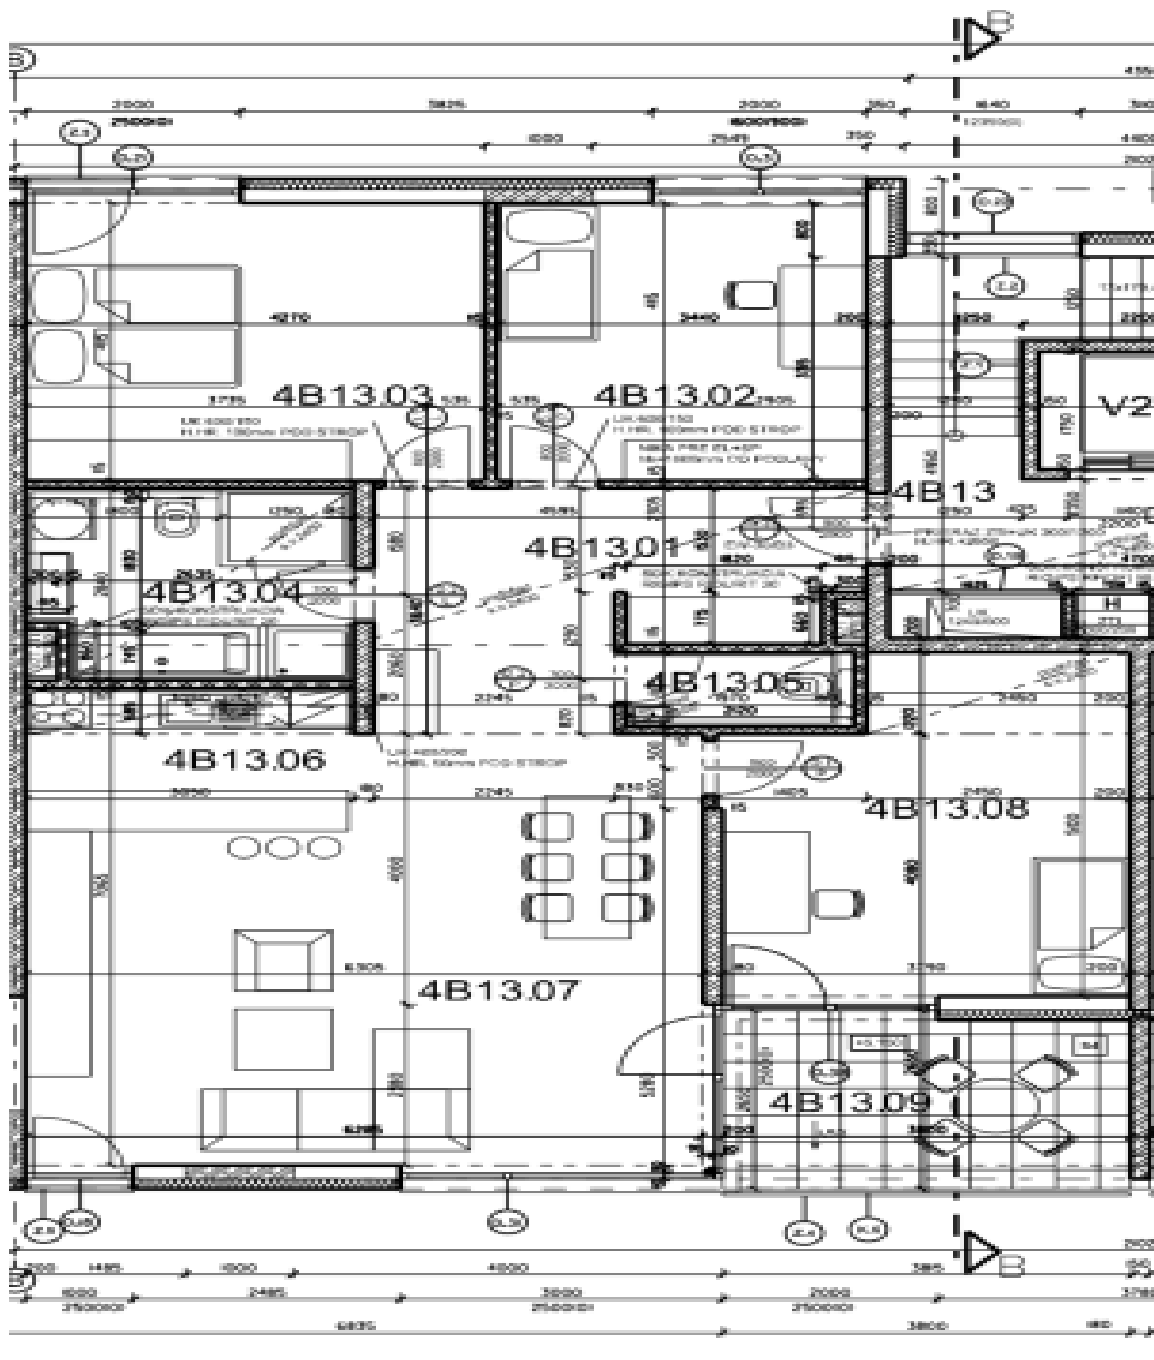

Byt 4+kk

1700 €

115.16 m², Bratislava III, Nové Mesto, Na varte

L E G E N D A

ČÍSLO	POUŽITIE	POVLASIE	POVLASIE	STRANA	STRANA	POVLASIE
4B13.01	VERUŠ	10.94	ČISTÝ POKRYTÝ KUCHYŇA, KUCHYŇA KUCHYŇA, KUCHYŇA	KUCHYŇA, KUCHYŇA KUCHYŇA, KUCHYŇA	KUCHYŇA, KUCHYŇA KUCHYŇA, KUCHYŇA	KUCHYŇA, KUCHYŇA KUCHYŇA, KUCHYŇA
4B13.02	ČBA	16.70	KUCHYŇA, KUCHYŇA KUCHYŇA, KUCHYŇA	KUCHYŇA, KUCHYŇA KUCHYŇA, KUCHYŇA	KUCHYŇA, KUCHYŇA KUCHYŇA, KUCHYŇA	KUCHYŇA, KUCHYŇA KUCHYŇA, KUCHYŇA
4B13.03	ČBA	17.82	KUCHYŇA, KUCHYŇA KUCHYŇA, KUCHYŇA	KUCHYŇA, KUCHYŇA KUCHYŇA, KUCHYŇA	KUCHYŇA, KUCHYŇA KUCHYŇA, KUCHYŇA	KUCHYŇA, KUCHYŇA KUCHYŇA, KUCHYŇA
4B13.04	KORPUS	18.04	KUCHYŇA, KUCHYŇA KUCHYŇA, KUCHYŇA	KUCHYŇA, KUCHYŇA KUCHYŇA, KUCHYŇA	KUCHYŇA, KUCHYŇA KUCHYŇA, KUCHYŇA	KUCHYŇA, KUCHYŇA KUCHYŇA, KUCHYŇA
4B13.05	HC	2.82	KUCHYŇA, KUCHYŇA KUCHYŇA, KUCHYŇA	KUCHYŇA, KUCHYŇA KUCHYŇA, KUCHYŇA	KUCHYŇA, KUCHYŇA KUCHYŇA, KUCHYŇA	KUCHYŇA, KUCHYŇA KUCHYŇA, KUCHYŇA
4B13.06	BUCHVA	11.11	KUCHYŇA, KUCHYŇA KUCHYŇA, KUCHYŇA	KUCHYŇA, KUCHYŇA KUCHYŇA, KUCHYŇA	KUCHYŇA, KUCHYŇA KUCHYŇA, KUCHYŇA	KUCHYŇA, KUCHYŇA KUCHYŇA, KUCHYŇA
4B13.07	KORPUS	31.07	KUCHYŇA, KUCHYŇA KUCHYŇA, KUCHYŇA	KUCHYŇA, KUCHYŇA KUCHYŇA, KUCHYŇA	KUCHYŇA, KUCHYŇA KUCHYŇA, KUCHYŇA	KUCHYŇA, KUCHYŇA KUCHYŇA, KUCHYŇA
4B13.08	ČBA	10.97	KUCHYŇA, KUCHYŇA KUCHYŇA, KUCHYŇA	KUCHYŇA, KUCHYŇA KUCHYŇA, KUCHYŇA	KUCHYŇA, KUCHYŇA KUCHYŇA, KUCHYŇA	KUCHYŇA, KUCHYŇA KUCHYŇA, KUCHYŇA
4B13.09	TRAPAZ	6.81	KUCHYŇA, KUCHYŇA KUCHYŇA, KUCHYŇA	KUCHYŇA, KUCHYŇA KUCHYŇA, KUCHYŇA	KUCHYŇA, KUCHYŇA KUCHYŇA, KUCHYŇA	KUCHYŇA, KUCHYŇA KUCHYŇA, KUCHYŇA