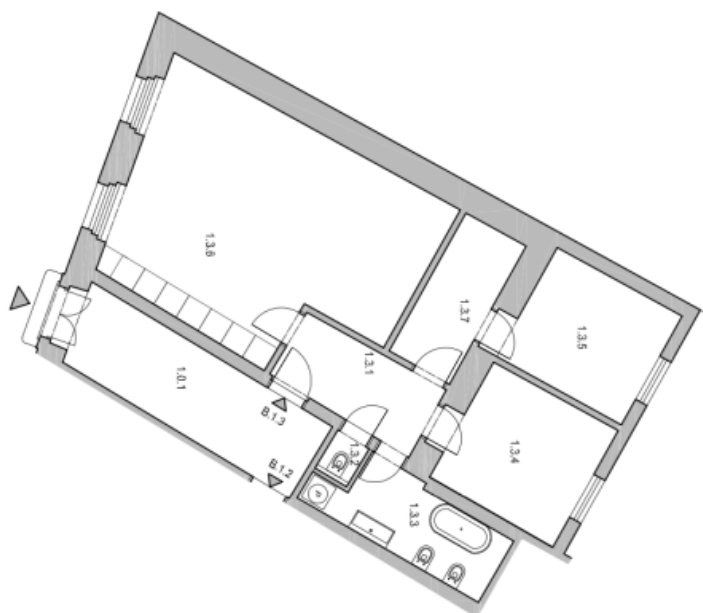

Byt 3+kk

80 m², Praha 5, Jinonice, Butovická

477 309 €

1.NP | BYT B.1.3 | 3+kk

ozn.	název místnosti	plocha [m²]
1.3.1	chodba	6,88
1.3.2	toaleta	1,00
1.3.3	koupelna	7,45
1.3.4	ložnice	10,78
1.3.5	ložnice	10,16
1.3.6	obývací pokoj	35,35
1.3.7	šatna	6,00
Celková plocha bytu		77,80