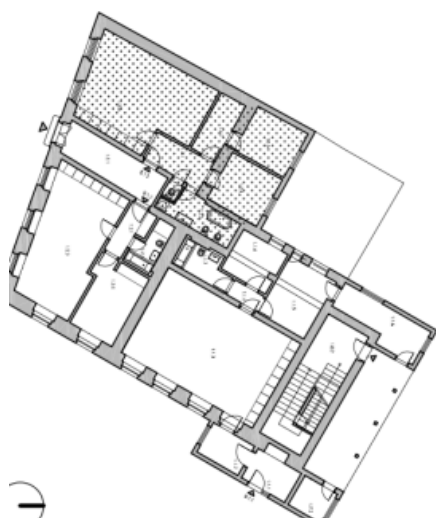

Byt 3+kk

80 m², Praha 5, Jinonice, Butovická

477 309 €

1.NP | BYT B.1.3 | 3+kk

ozn.	název místnosti	plocha [m²]
1.3.1	chodba	6,88
1.3.2	toaleta	1,00
1.3.3	koupelna	7,45
1.3.4	ložnice	10,78
1.3.5	ložnice	10,16
1.3.6	obývací pokoj	35,35
1.3.7	šatna	6,00
Celková plocha bytu		77,80