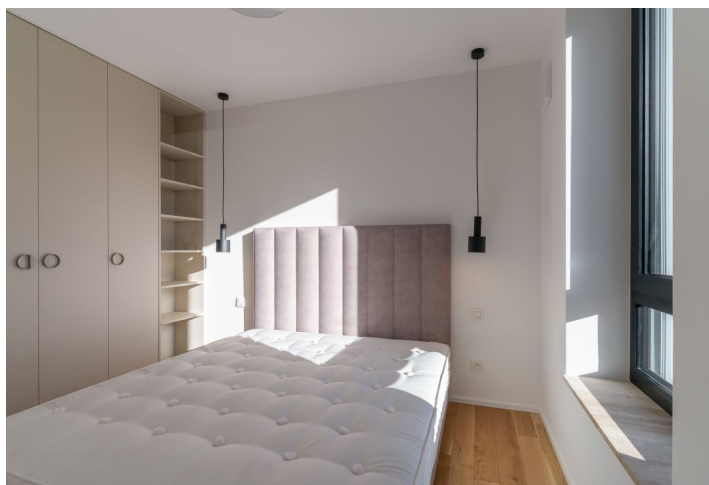

Byt 3-izbový

59.01 m², Bratislava II, Podunajské Biskupice, Podunajská

Predané