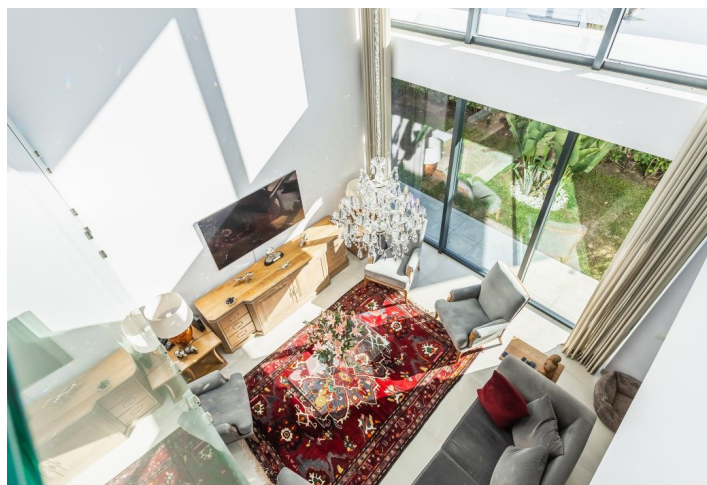

Rodinný dom 5-izbový

1 197 057 €

338 m², Portimão, Algarve

Rodinný dom 5-izbový

338 m², Portimão, Algarve

1 197 057 €

Pozemok	574 m ²
Parkovanie	Áno
Garáž	Áno
Pivnica	-
PENB	G
Referenčné číslo	107248

Rodinný dom 5-izbový