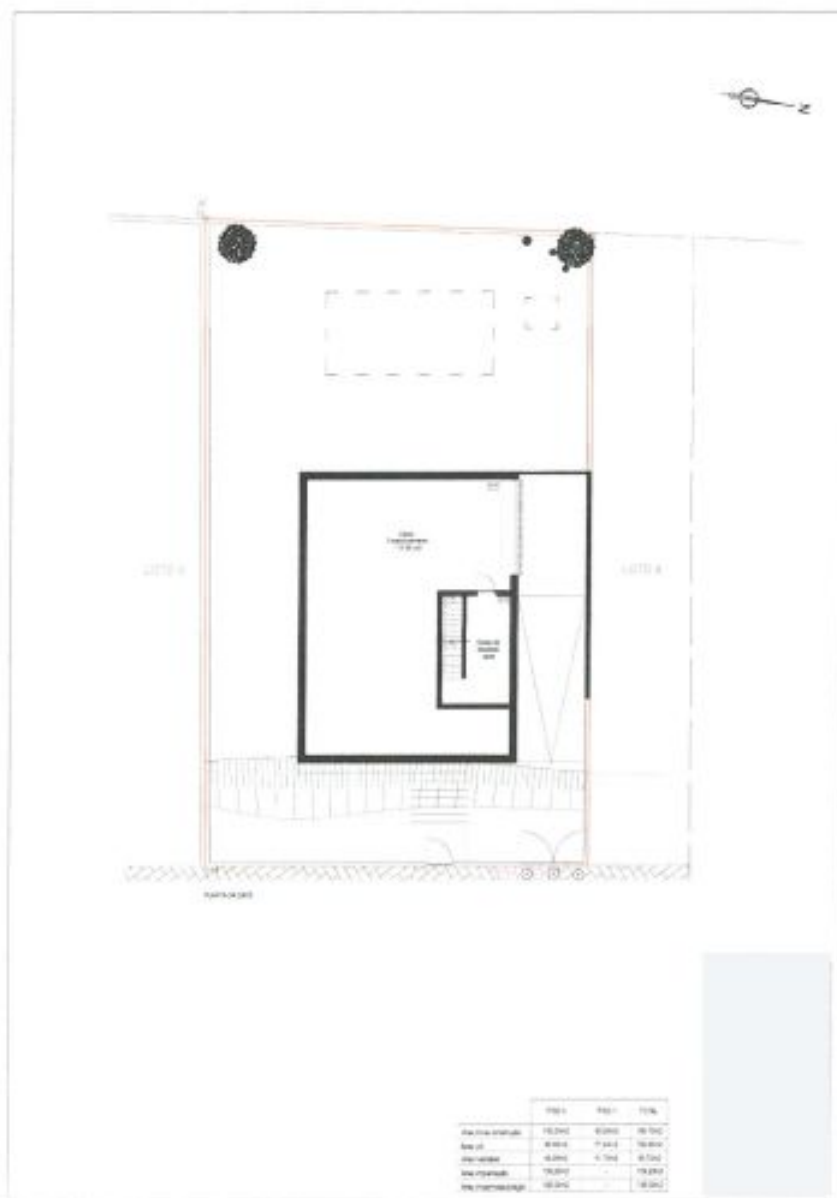

Rodinný dom 5-izbový

1 197 057 €

338 m², Portimão, Algarve

Rodinný dom 5-izbový

338 m², Portimão, Algarve

1 197 057 €

Pozemok	574 m ²
Parkovanie	Áno
Garáž	Áno
Pivnica	-
PENB	G
Referenčné číslo	107248

Rodinný dom 5-izbový

338 m², Portimão, Algarve

1 197 057 €

13

0/4