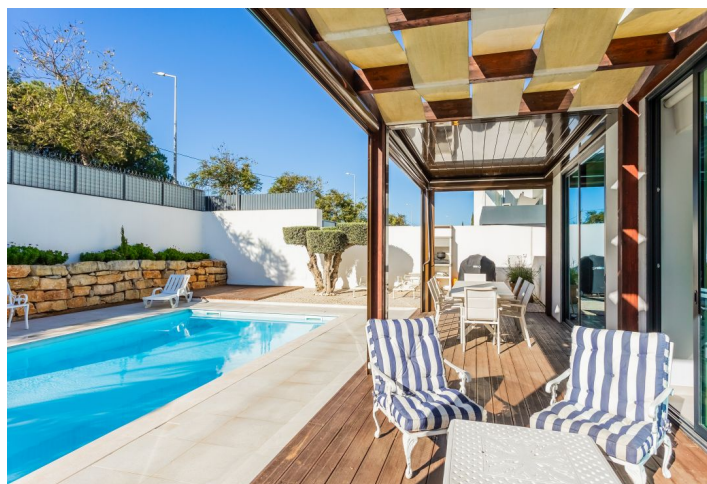

Rodinný dom 5-izbový

1 197 057 €

338 m², Portimão, Algarve

Rodinný dom 5-izbový

338 m², Portimão, Algarve

1 197 057 €

Pozemok	574 m ²
Parkovanie	Áno
Garáž	Áno
Pivnica	-
PENB	G
Referenčné číslo	107248

Rodinný dom 5-izbový