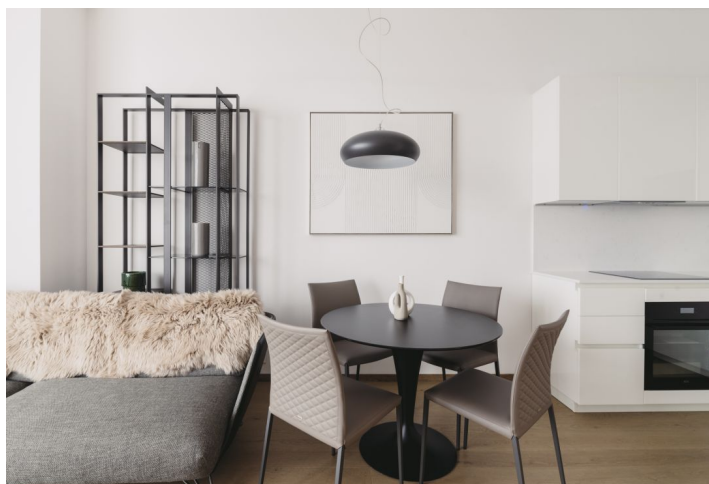

Byt 2+kk

49.4 m², Bratislava II, Ružinov, Pribinova

Cena na vyžiadanie