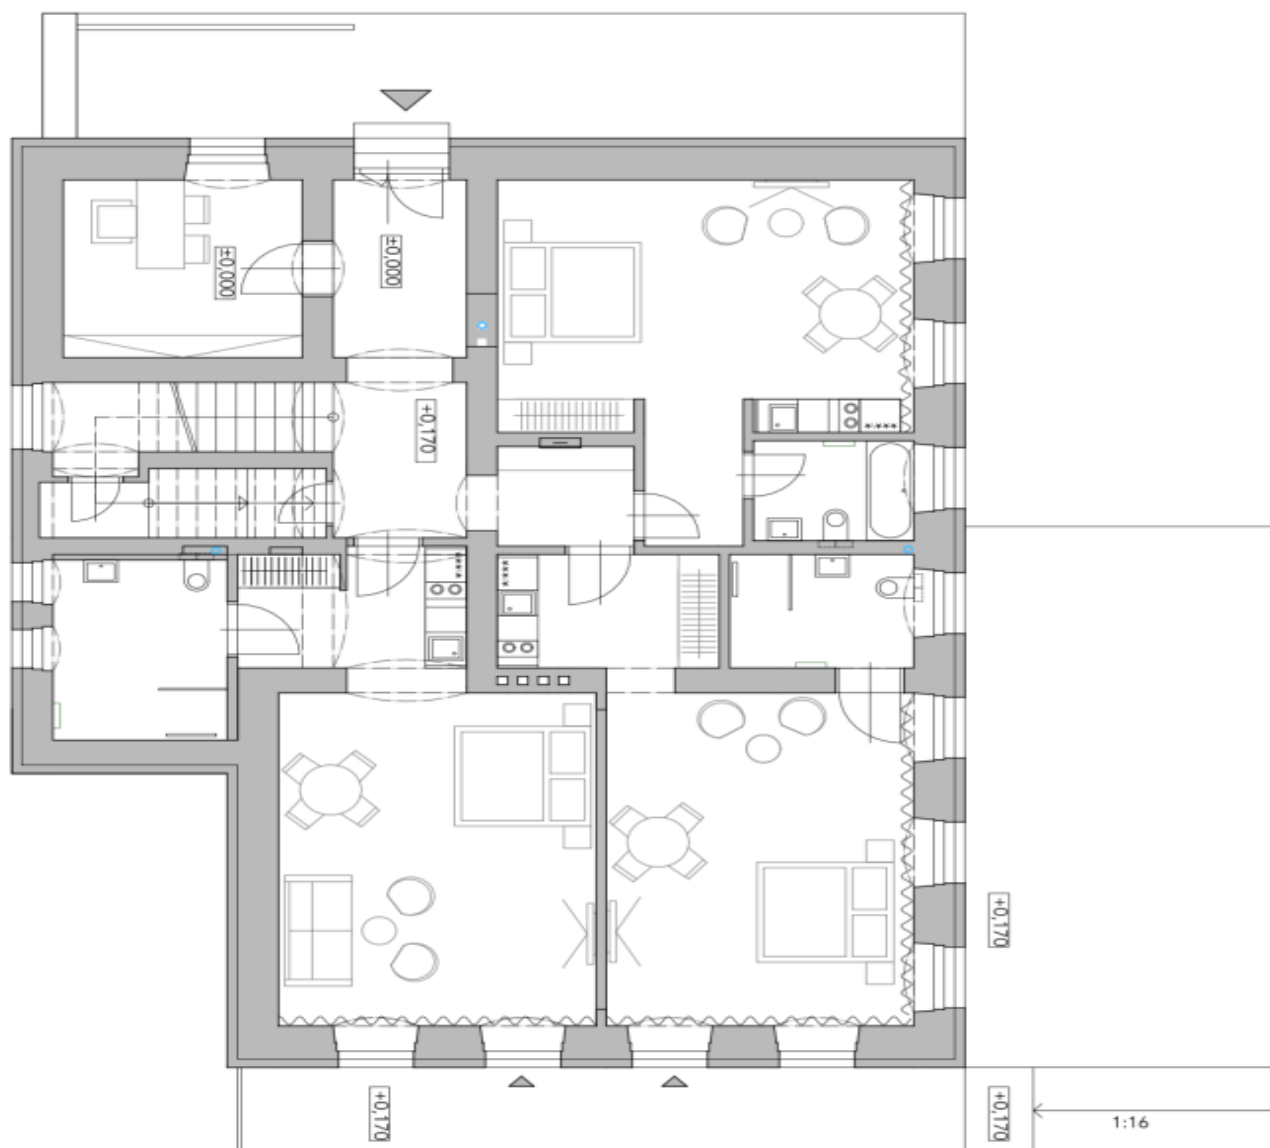

Rodinný dom 8-izbový

489 m², Domažlice, Bělá nad Radbuzou, Český les

1 671 309 €