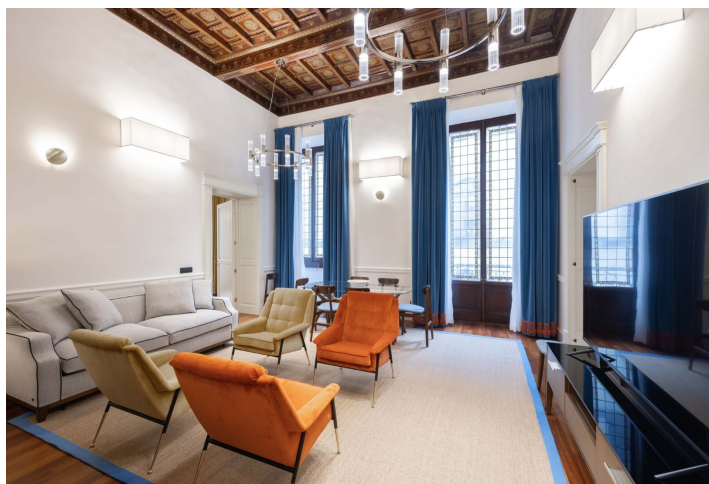

Byt 3-izbový

210 m², Florencia, Toskánsko

2 962 963 €