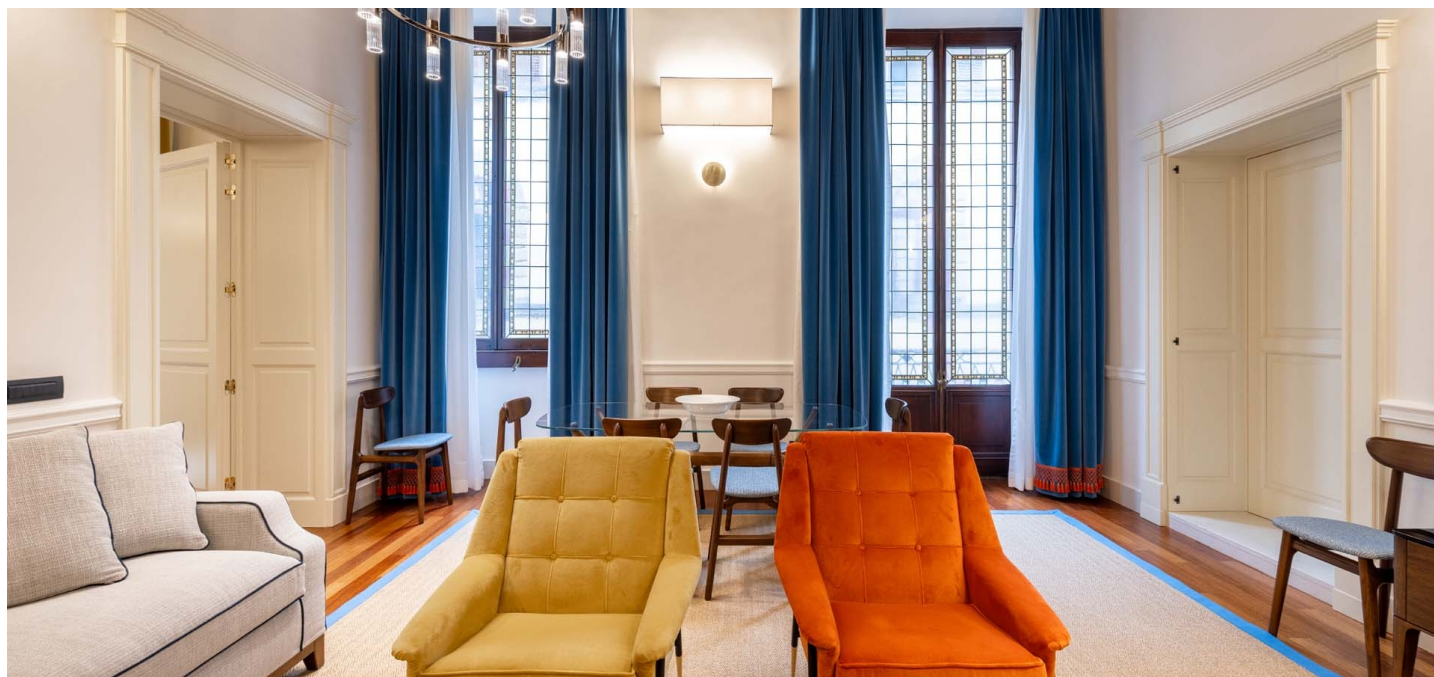

Byt 3-izbový

210 m², Florencia, Toskánsko

2 962 963 €