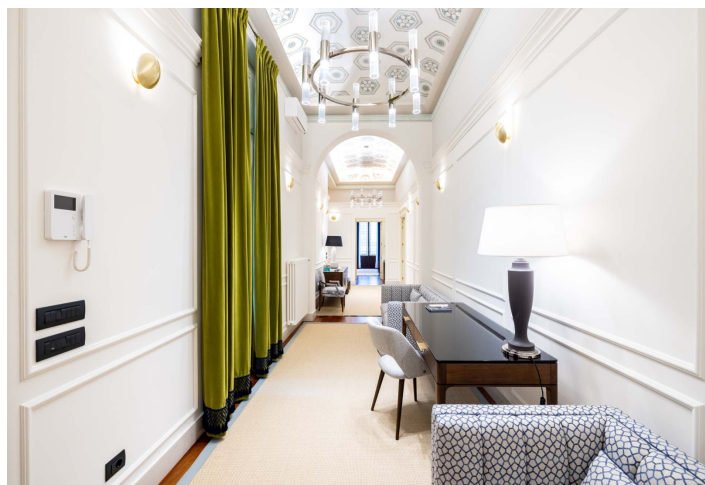

Byt 3-izbový

210 m², Florencia, Toskánsko

2 962 963 €